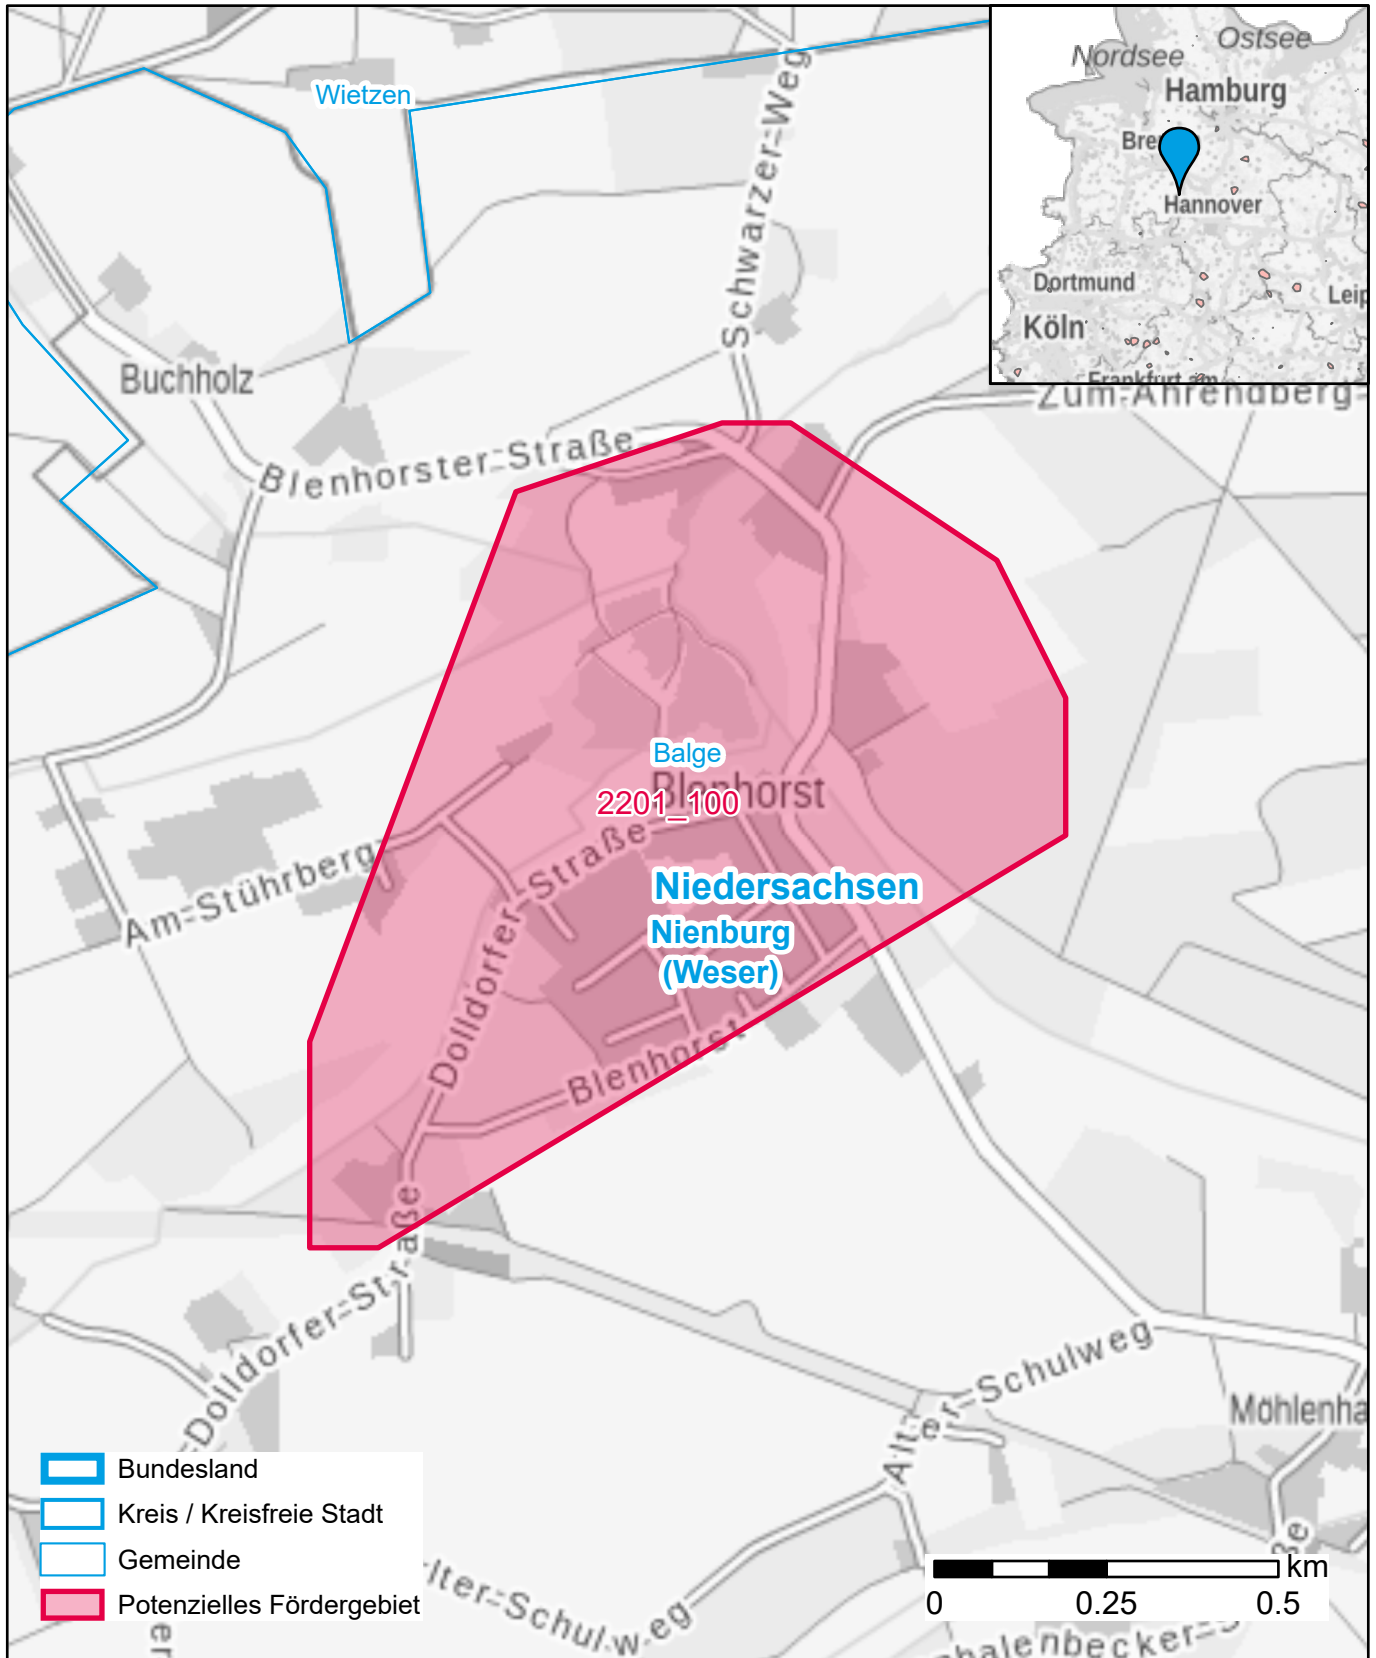

# Markterkundungsverfahren zur Schließung weißer Flecken

Niedersachsen, Landkreis Nienburg (Weser)

Gebiets-ID: 2201\_100

Darstellung: Planstand Anfang 2022  
Datenbasis: MIG Januar/Februar 2022  
Hintergrundkarte: © GeoBasis-DE / BKG (2022)