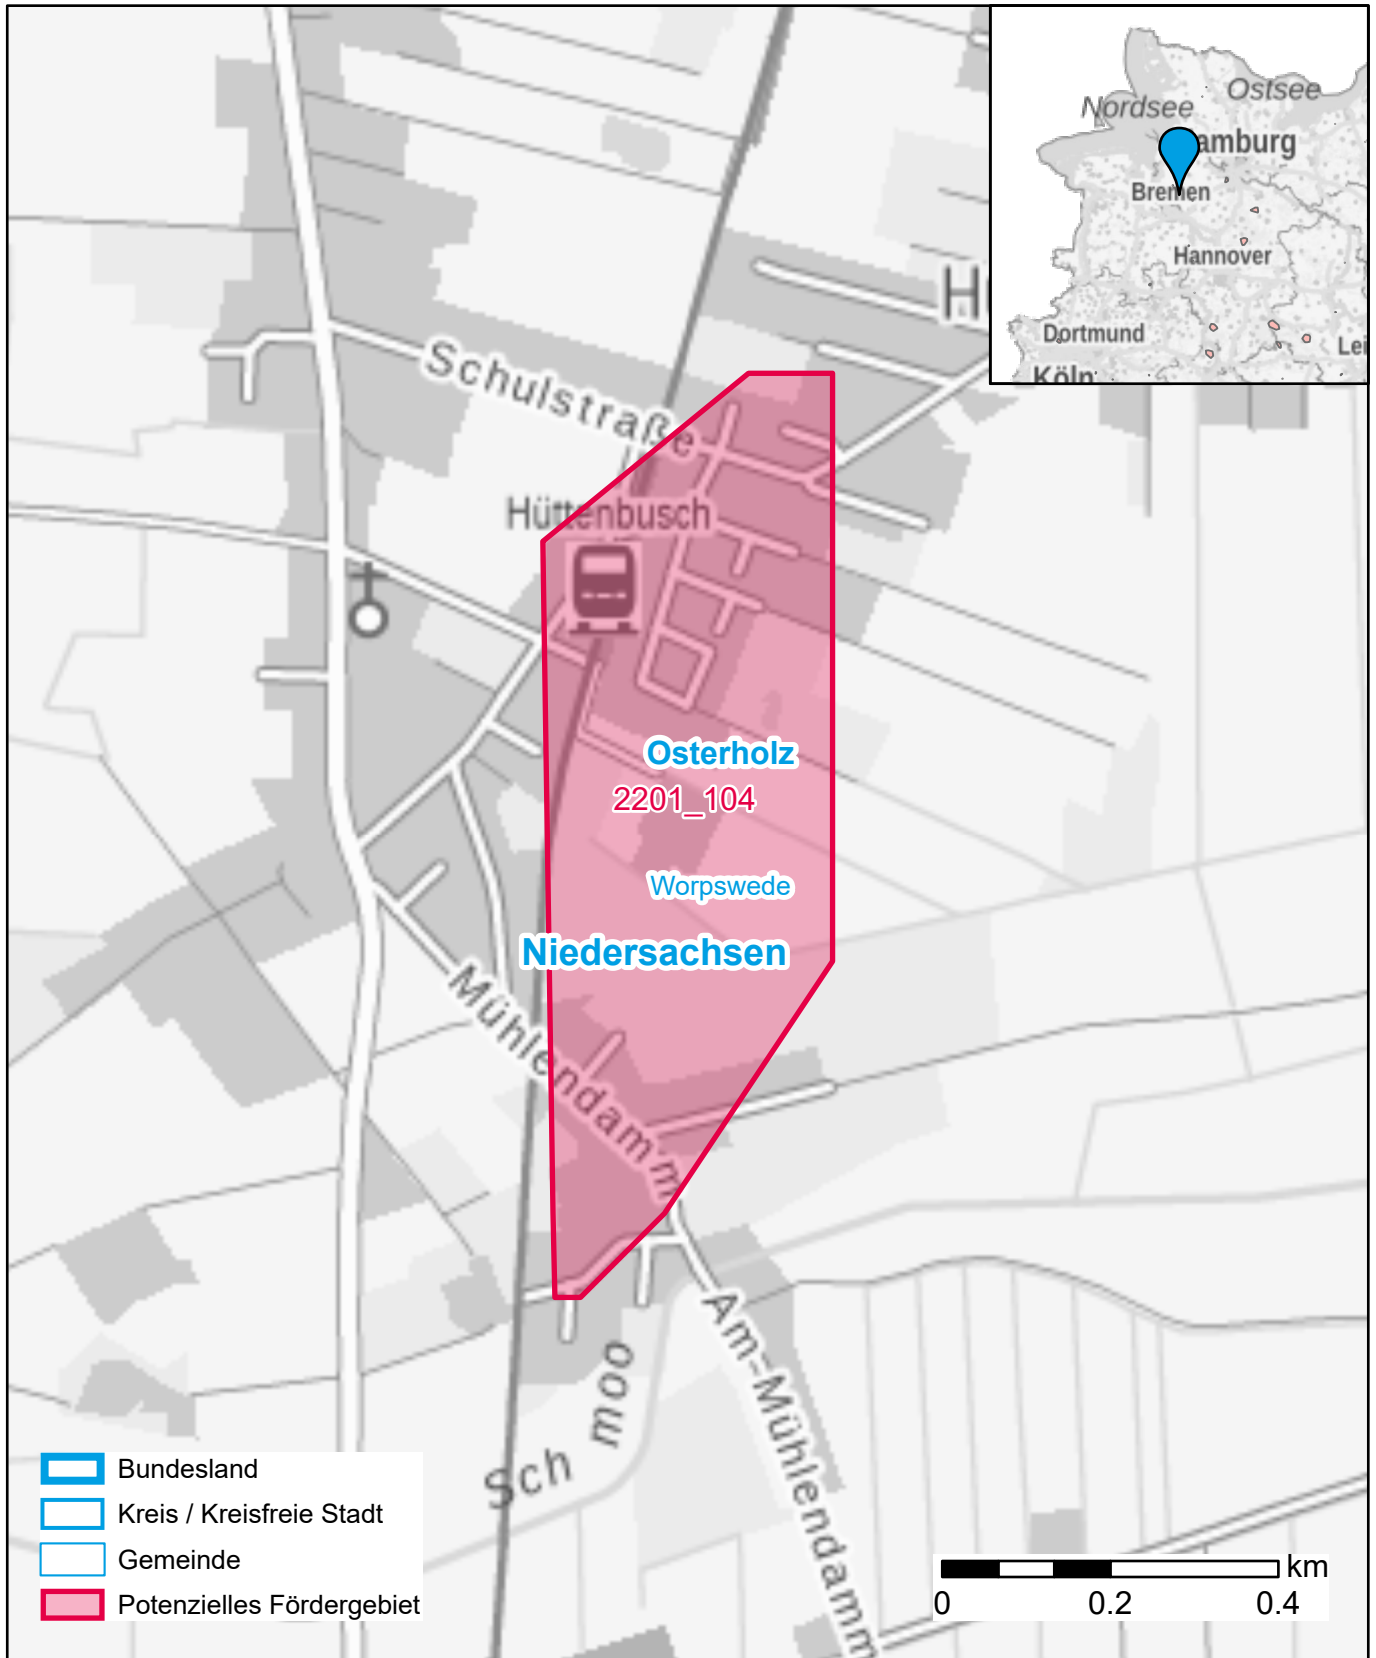

Markterkundungsverfahren zur Schließung weißer Flecken

Niedersachsen, Landkreis Osterholz

Gebiets-ID: 2201_104

Darstellung: Planstand Anfang 2022
Datenbasis: MIG Januar/Februar 2022
Hintergrundkarte: © GeoBasis-DE / BKG (2022)