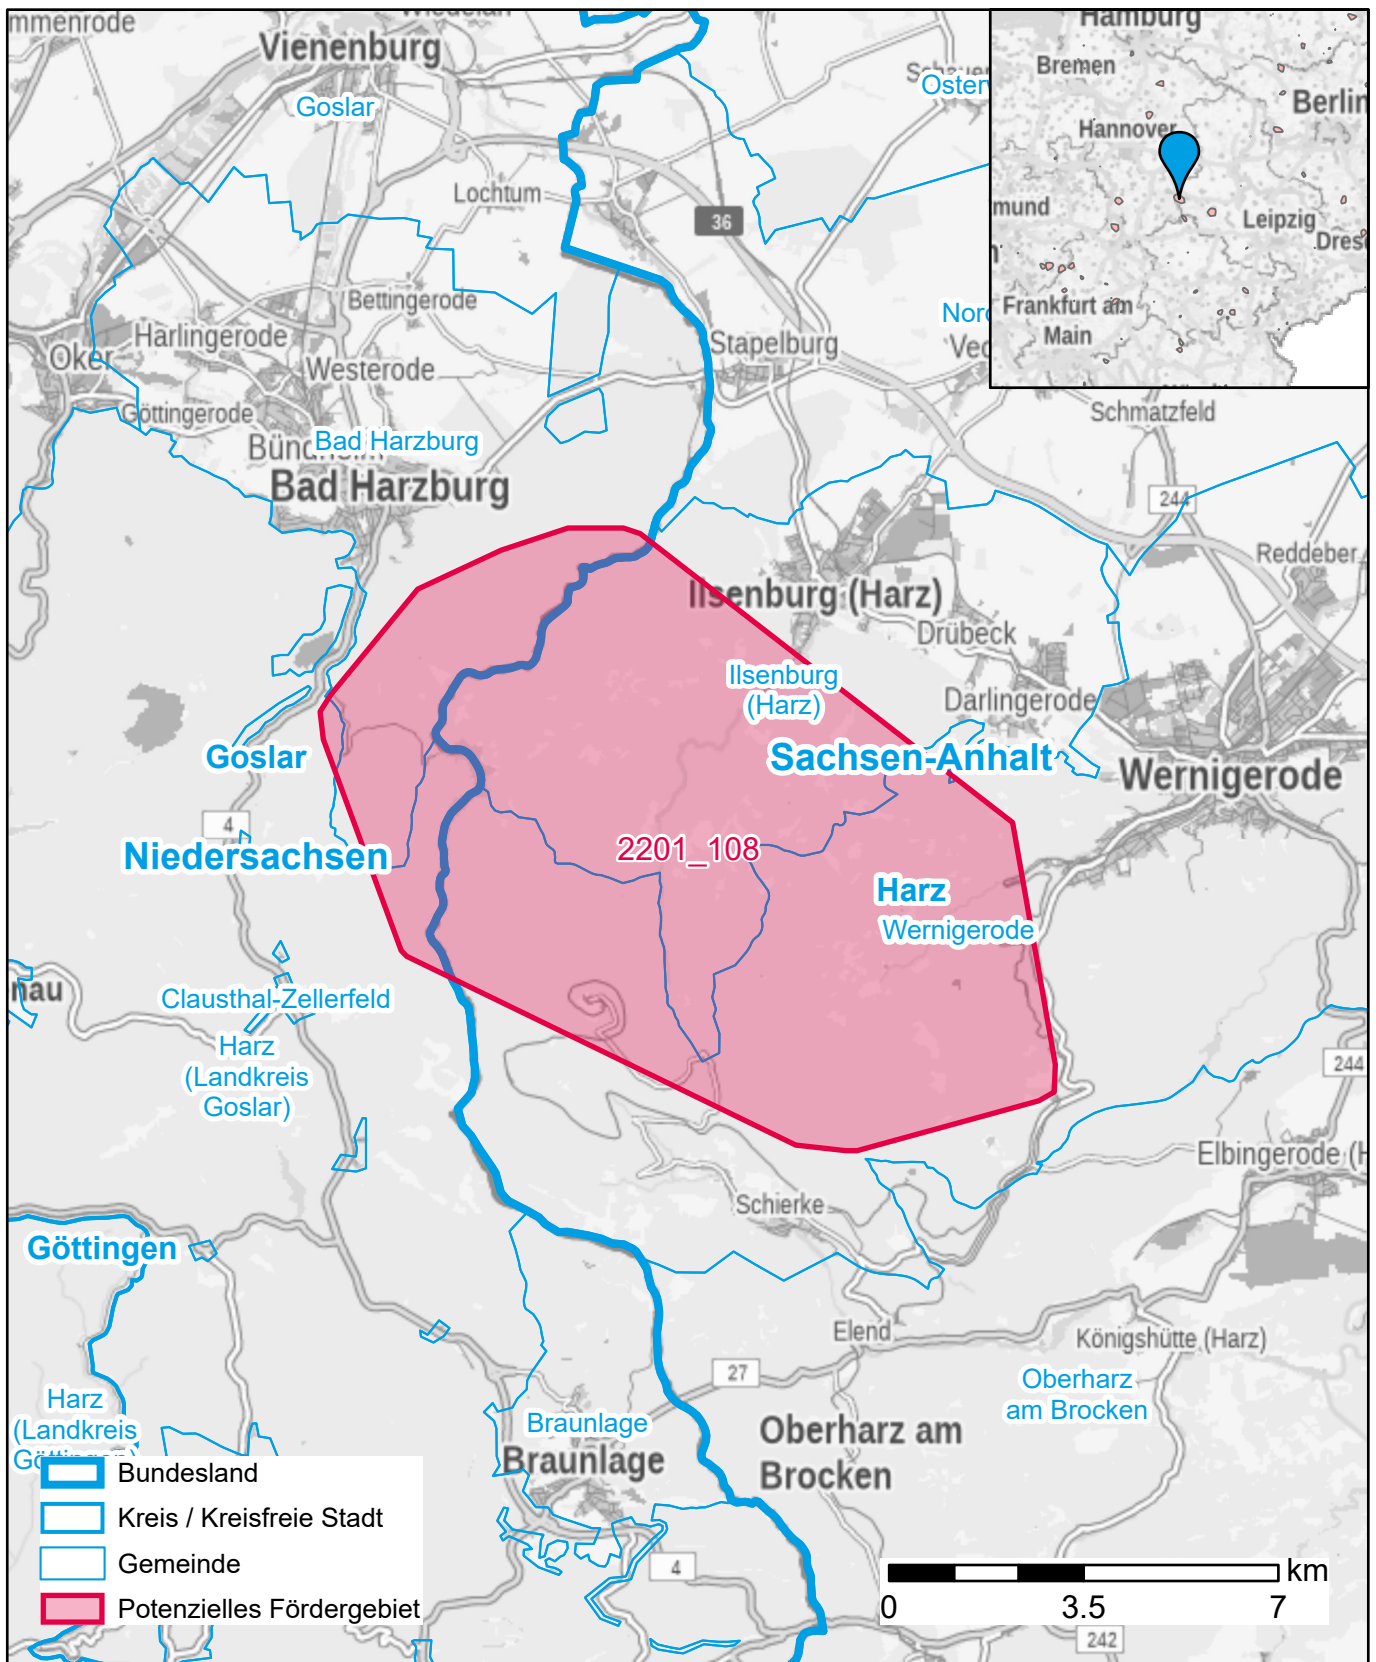

Markterkundungsverfahren zur Schließung weißer Flecken

Niedersachsen, Sachsen-Anhalt, Landkreis Goslar, Landkreis Harz

Gebiets-ID: 2201_108

Darstellung: Planstand Anfang 2022
Datenbasis: MIG Januar/Februar 2022
Hintergrundkarte: © GeoBasis-DE / BKG (2022)