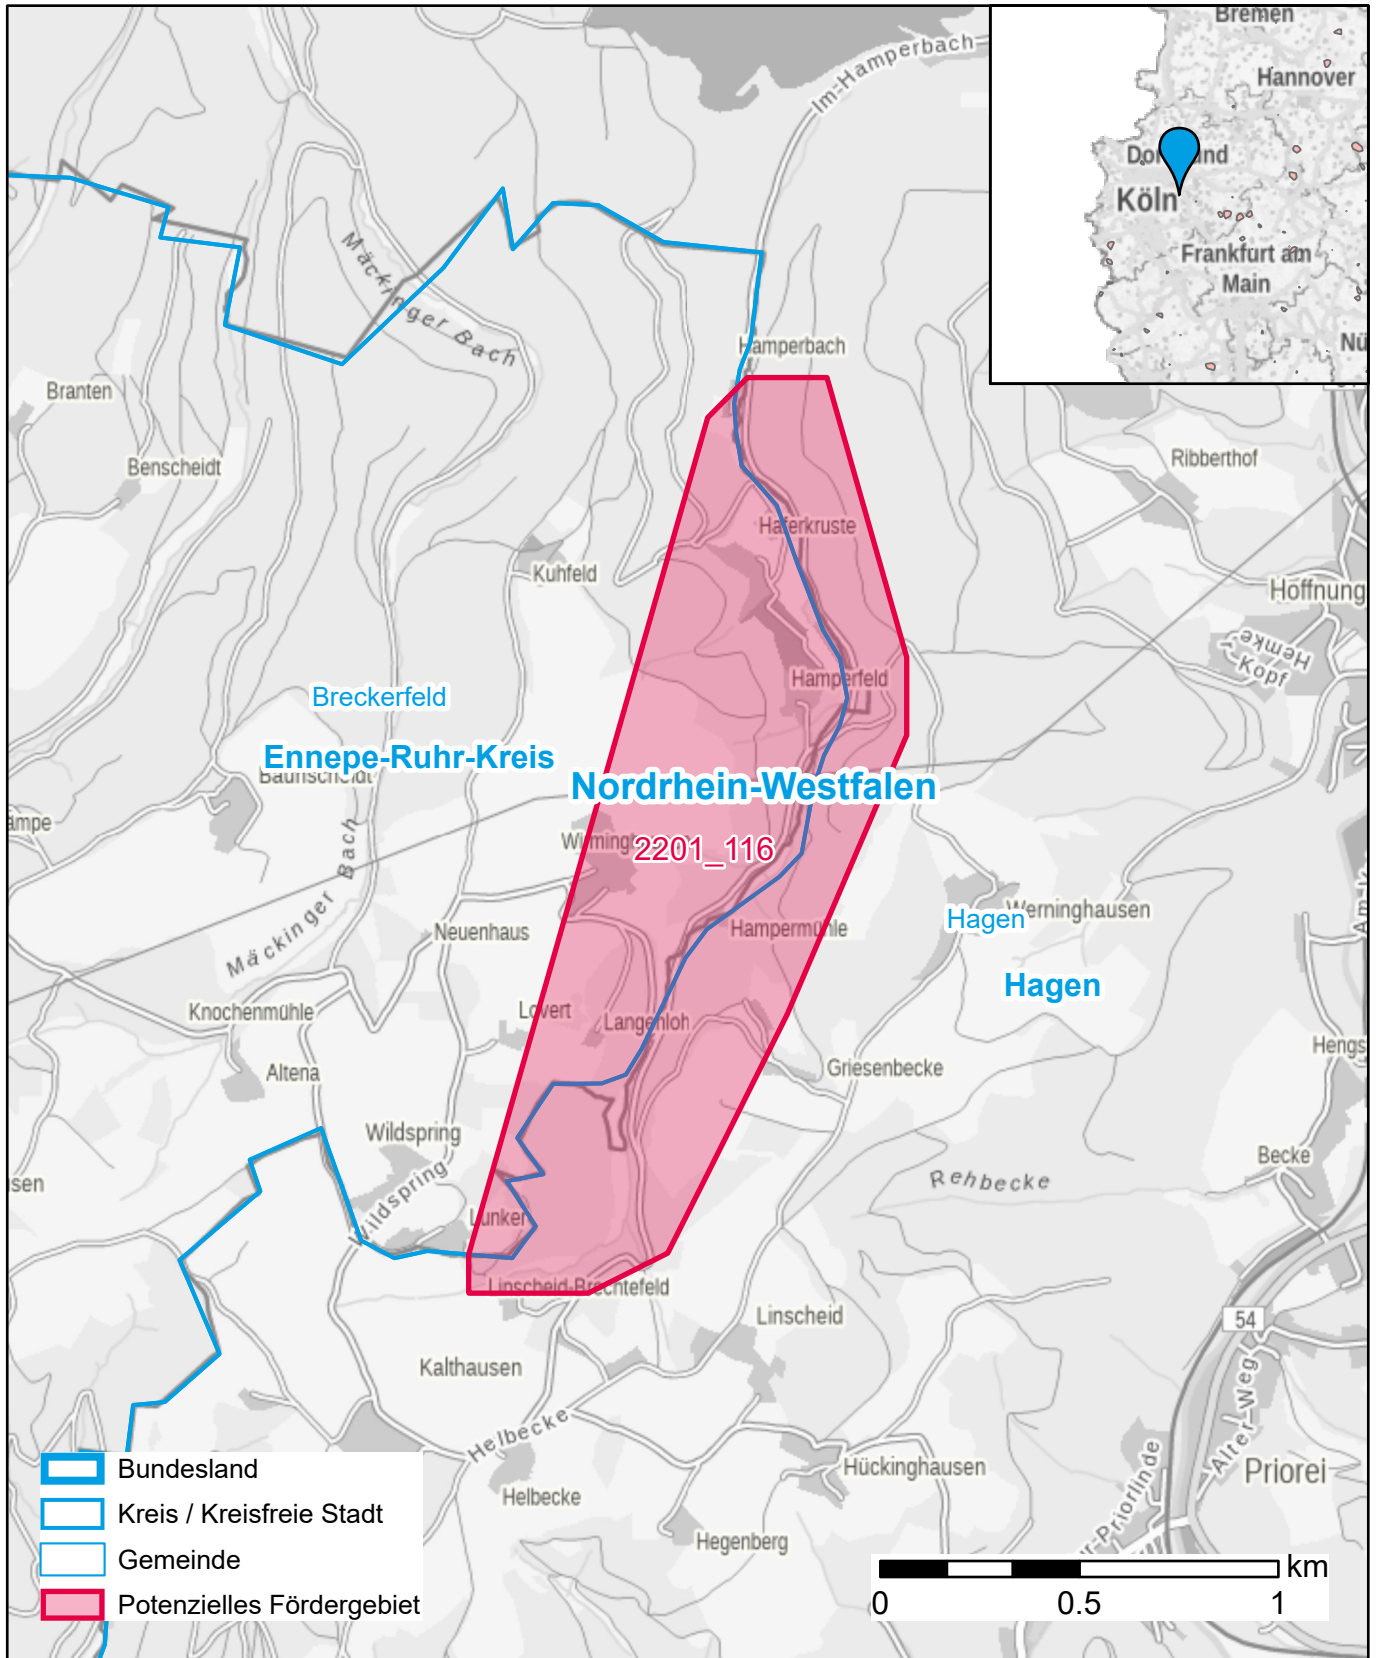

Markterkundungsverfahren zur Schließung weißer Flecken

Nordrhein-Westfalen, Kreisfreie Stadt Hagen, Kreis Ennepe-Ruhr-Kreis
Gebiets-ID: 2201_116

Darstellung: Planstand Anfang 2022
Datenbasis: MIG Januar/Februar 2022
Hintergrundkarte: © GeoBasis-DE / BKG (2022)