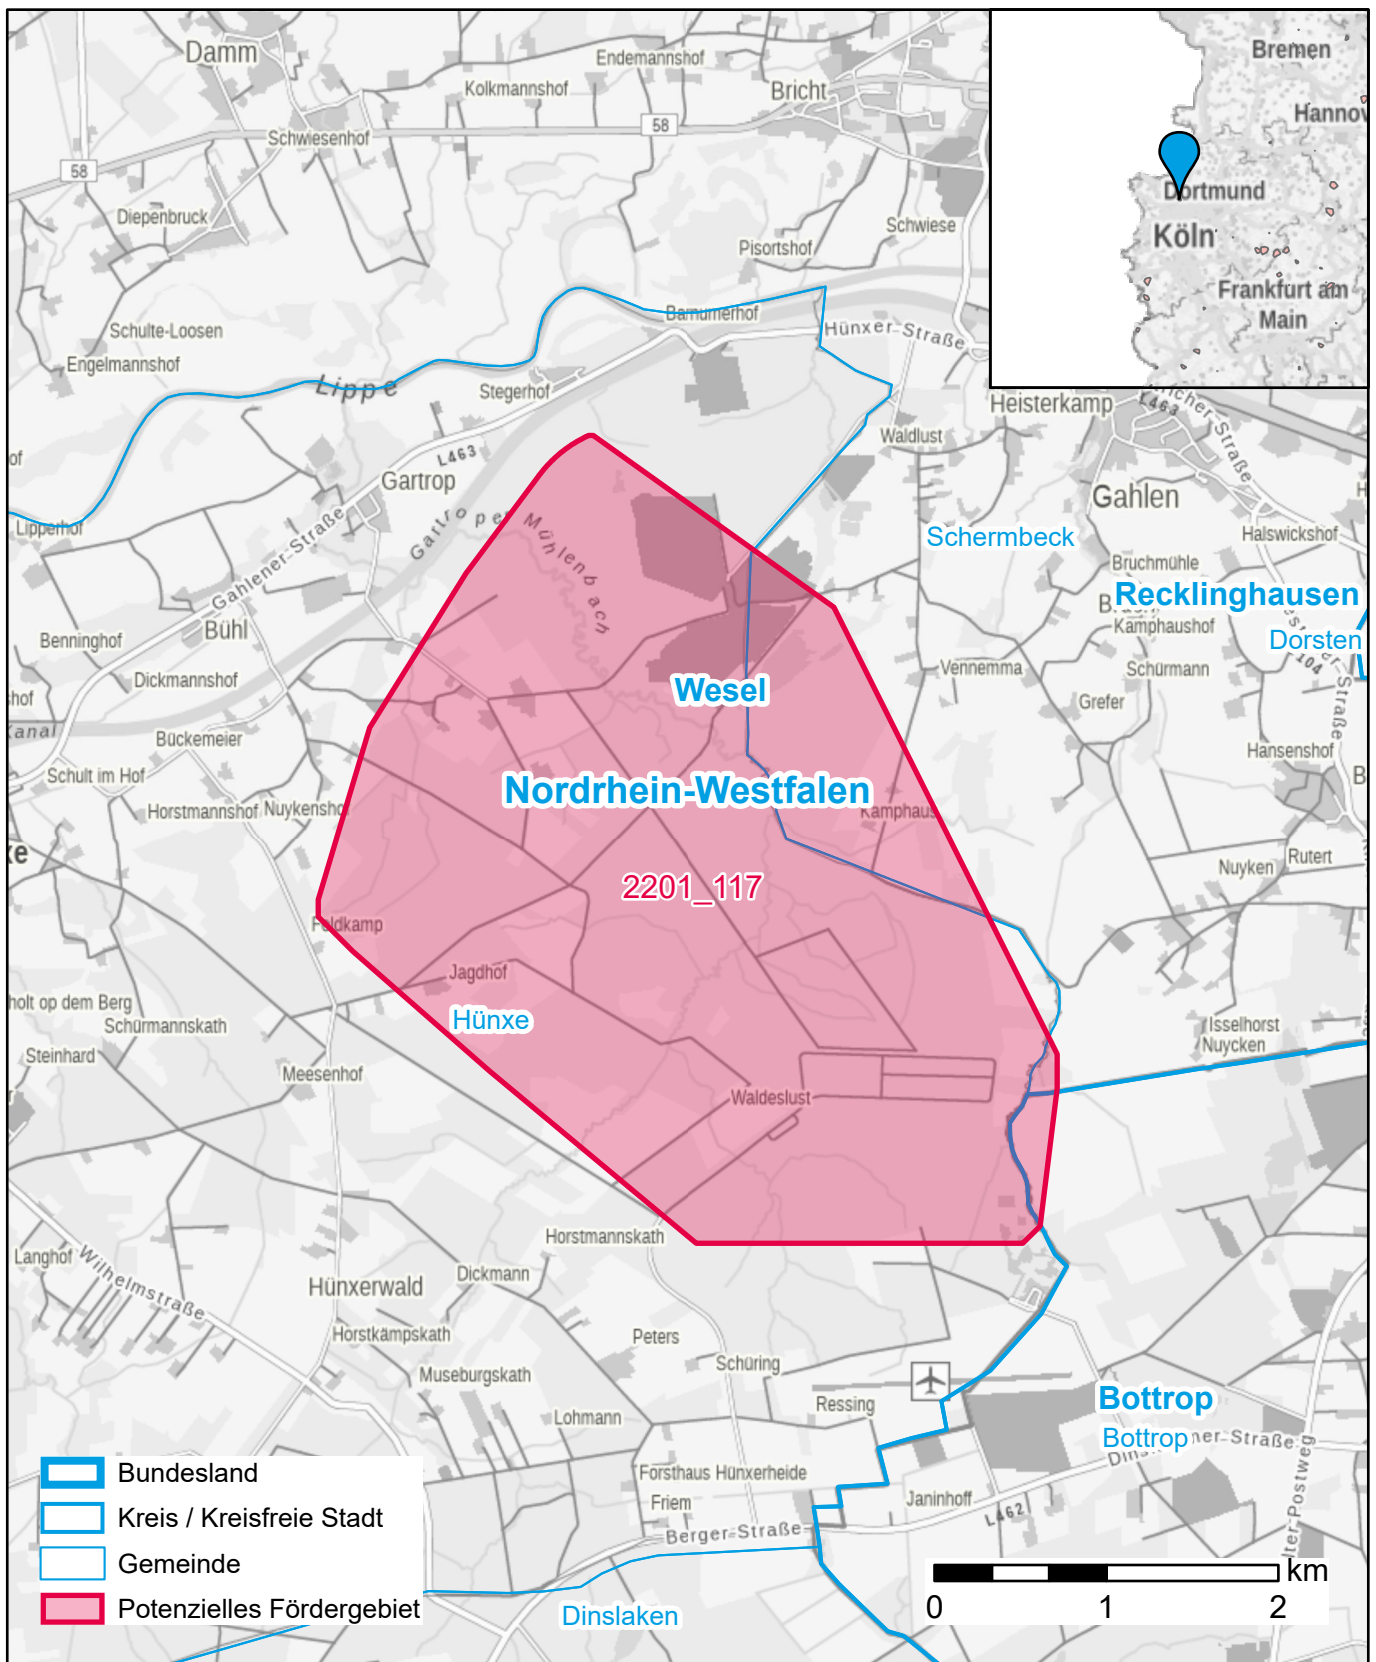

Markterkundungsverfahren zur Schließung weißer Flecken

Nordrhein-Westfalen, Kreis Wesel, Kreisfreie Stadt Bottrop

Gebiets-ID: 2201_117

Darstellung: Planstand Anfang 2022
Datenbasis: MIG Januar/Februar 2022
Hintergrundkarte: © GeoBasis-DE / BKG (2022)