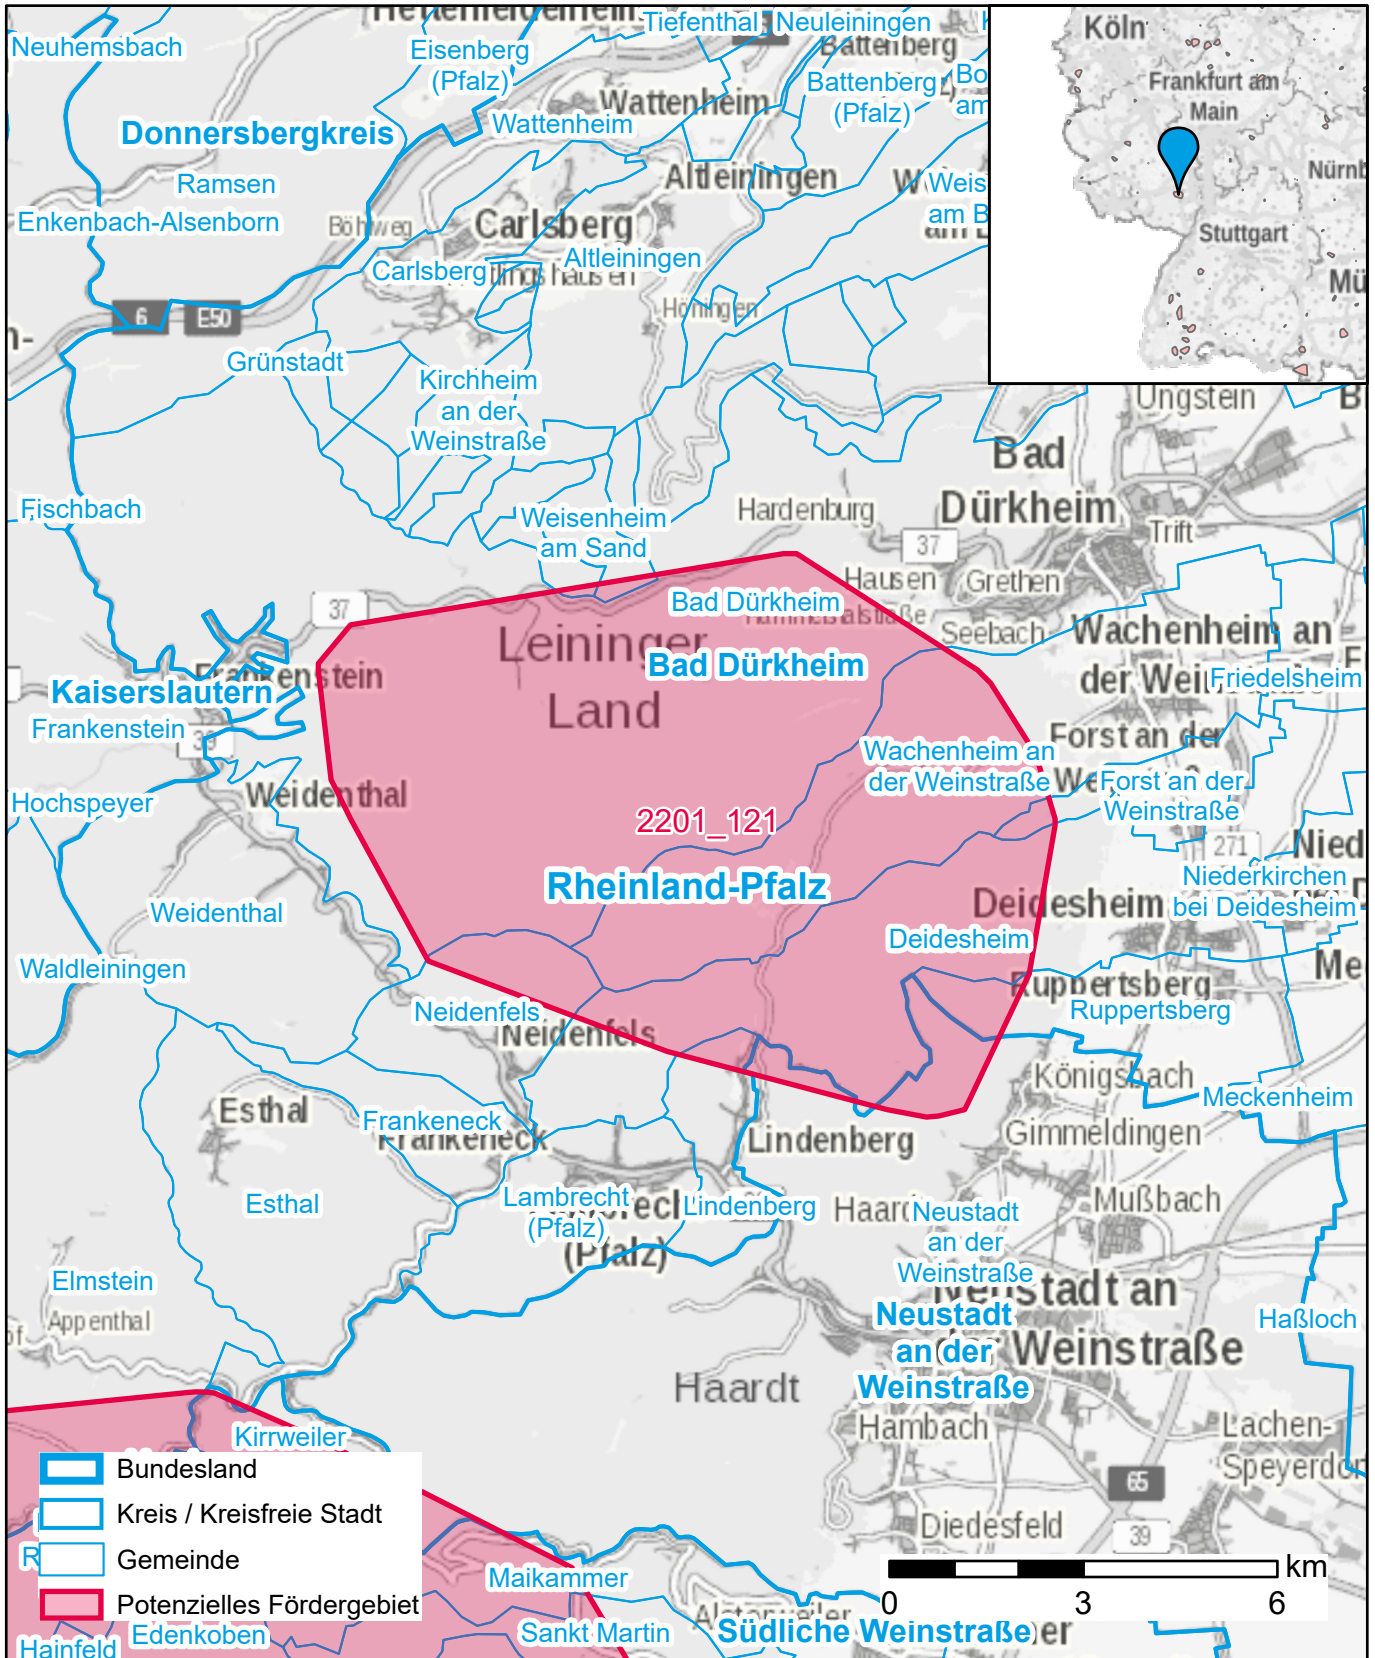

Markterkundungsverfahren zur Schließung weißer Flecken

Rheinland-Pfalz, Kreisfreie Stadt Neustadt an der Weinstraße, Landkreis Bad Dürkheim
Gebiets-ID: 2201_121

Darstellung: Planstand Anfang 2022
Datenbasis: MIG Januar/Februar 2022
Hintergrundkarte: © GeoBasis-DE / BKG (2022)