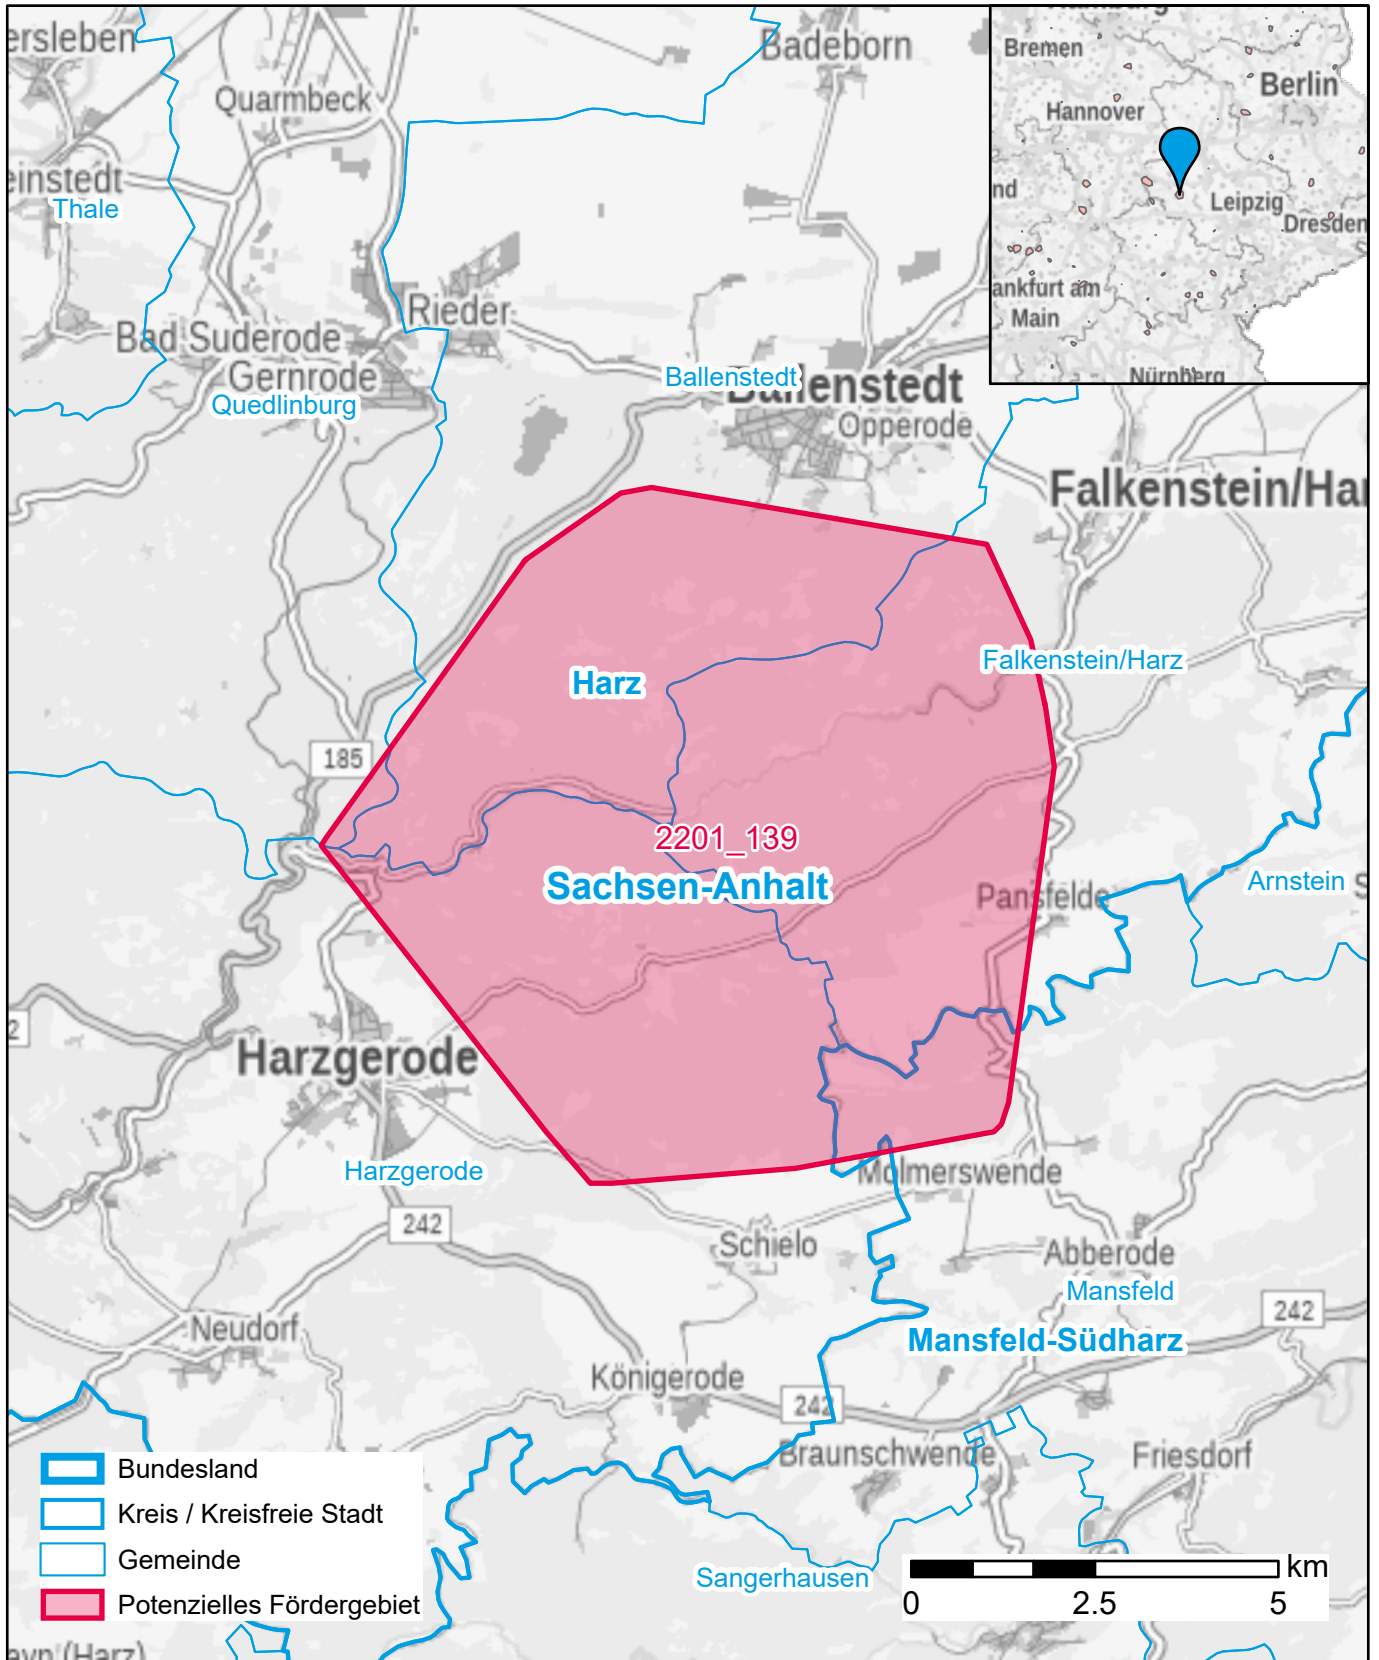

# Markterkundungsverfahren zur Schließung weißer Flecken

Sachsen-Anhalt, Landkreis Harz, Landkreis Mansfeld-Südharz  
Gebiets-ID: 2201\_139

Darstellung: Planstand Anfang 2022  
Datenbasis: MIG Januar/Februar 2022  
Hintergrundkarte: © GeoBasis-DE / BKG (2022)