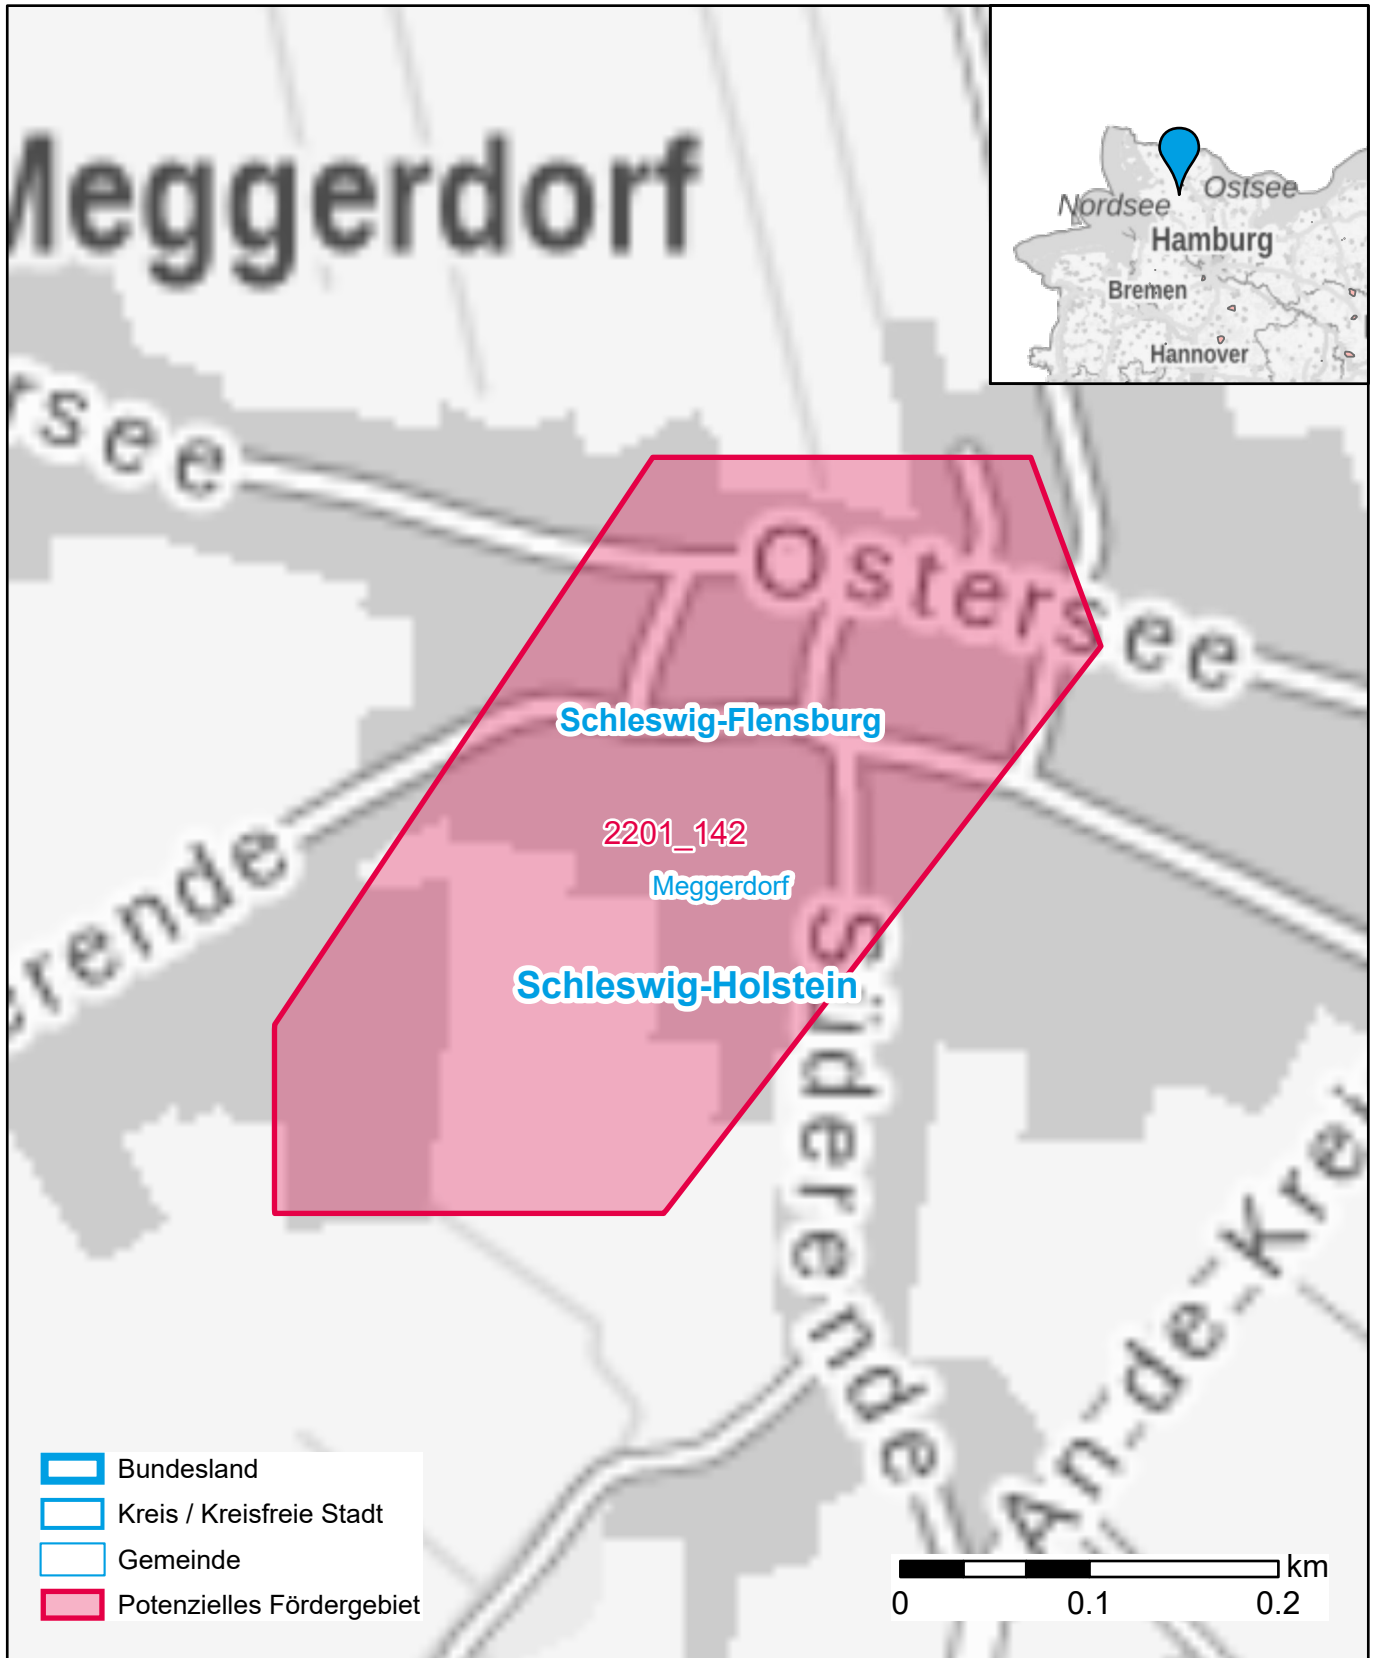

Markterkundungsverfahren zur Schließung weißer Flecken

Schleswig-Holstein, Kreis Schleswig-Flensburg
Gebiets-ID: 2201_142

Darstellung: Planstand Anfang 2022
Datenbasis: MIG Januar/Februar 2022
Hintergrundkarte: © GeoBasis-DE / BKG (2022)