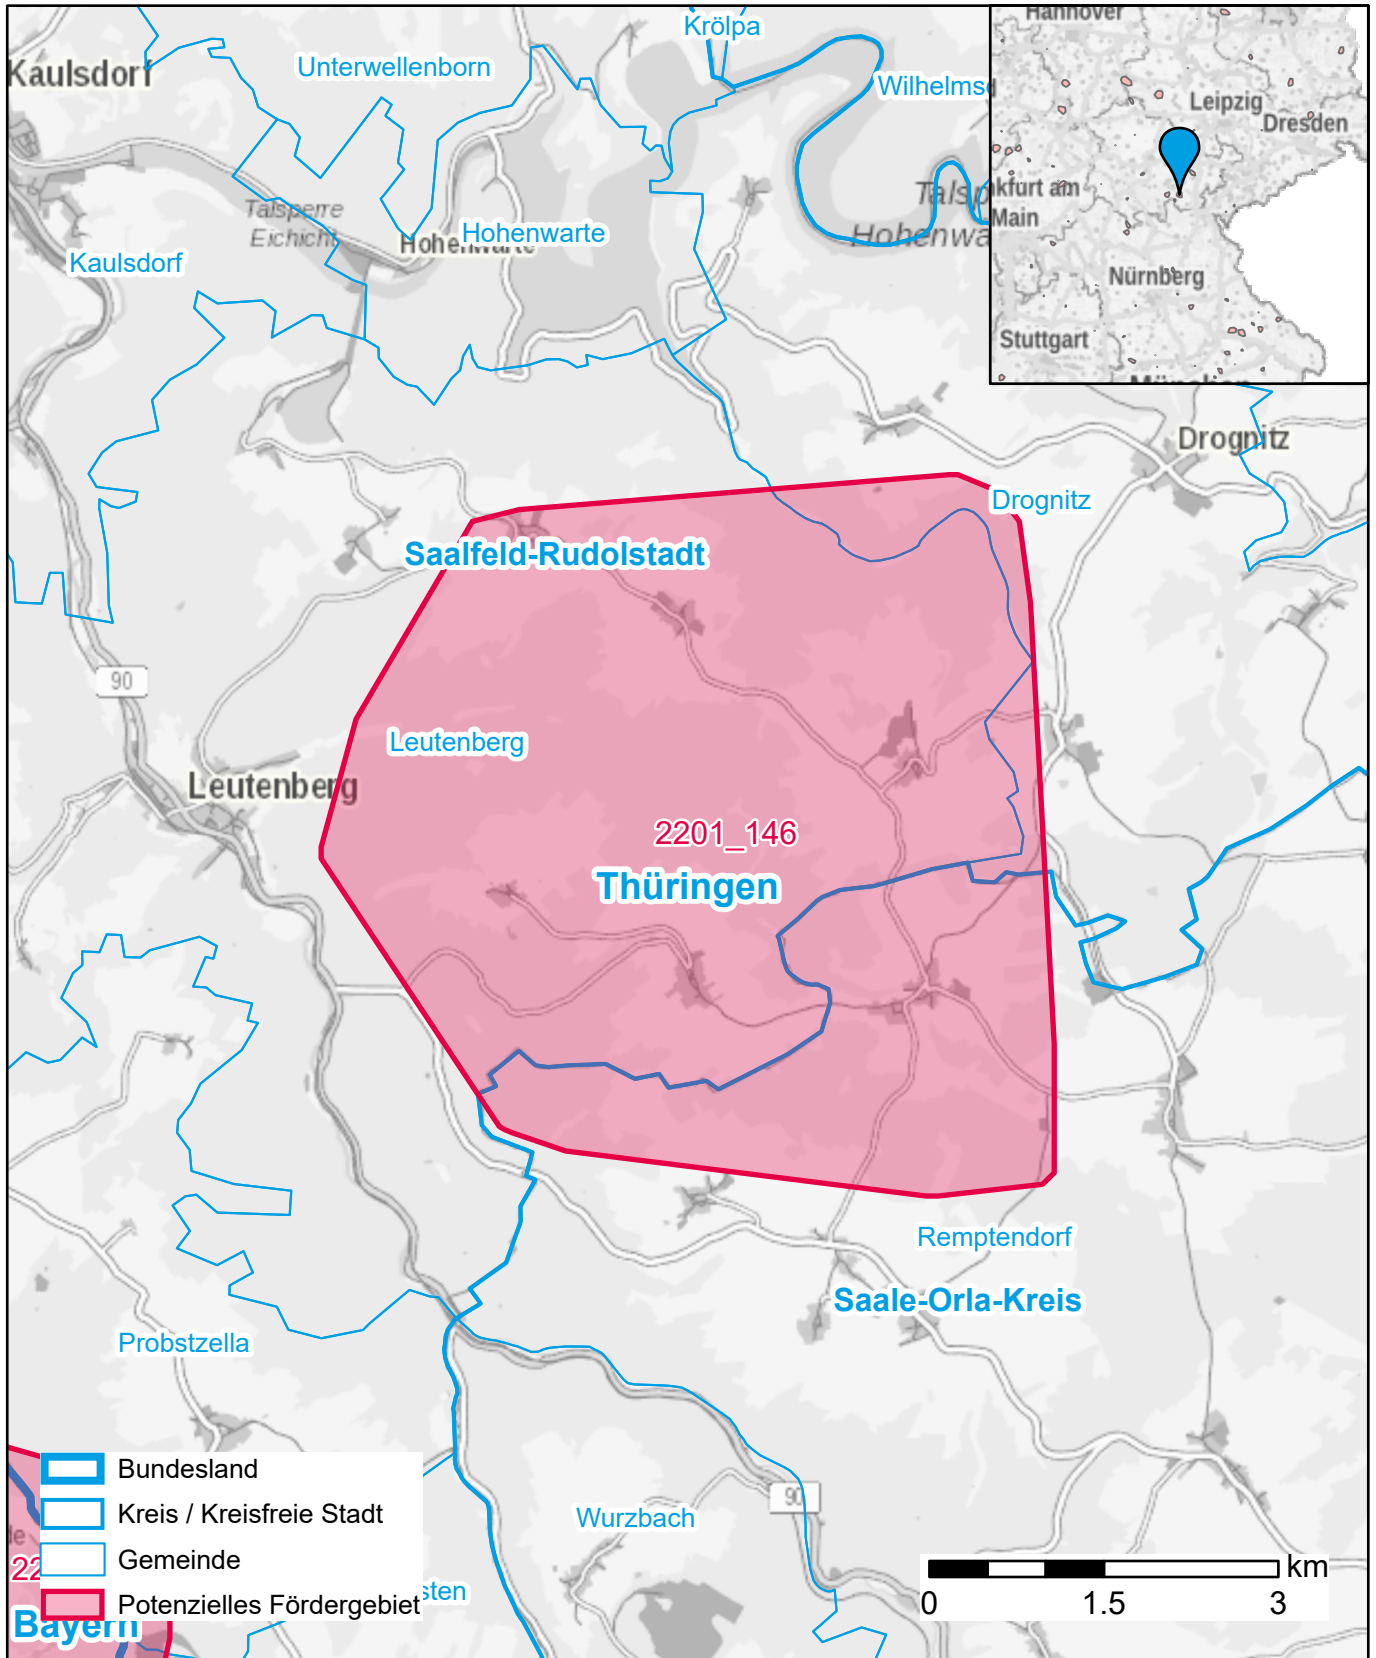

# Markterkundungsverfahren zur Schließung weißer Flecken

Thüringen, Landkreis Saalfeld-Rudolstadt, Landkreis Saale-Orla-Kreis  
Gebiets-ID: 2201\_146

Darstellung: Planstand Anfang 2022  
Datenbasis: MIG Januar/Februar 2022  
Hintergrundkarte: © GeoBasis-DE / BKG (2022)