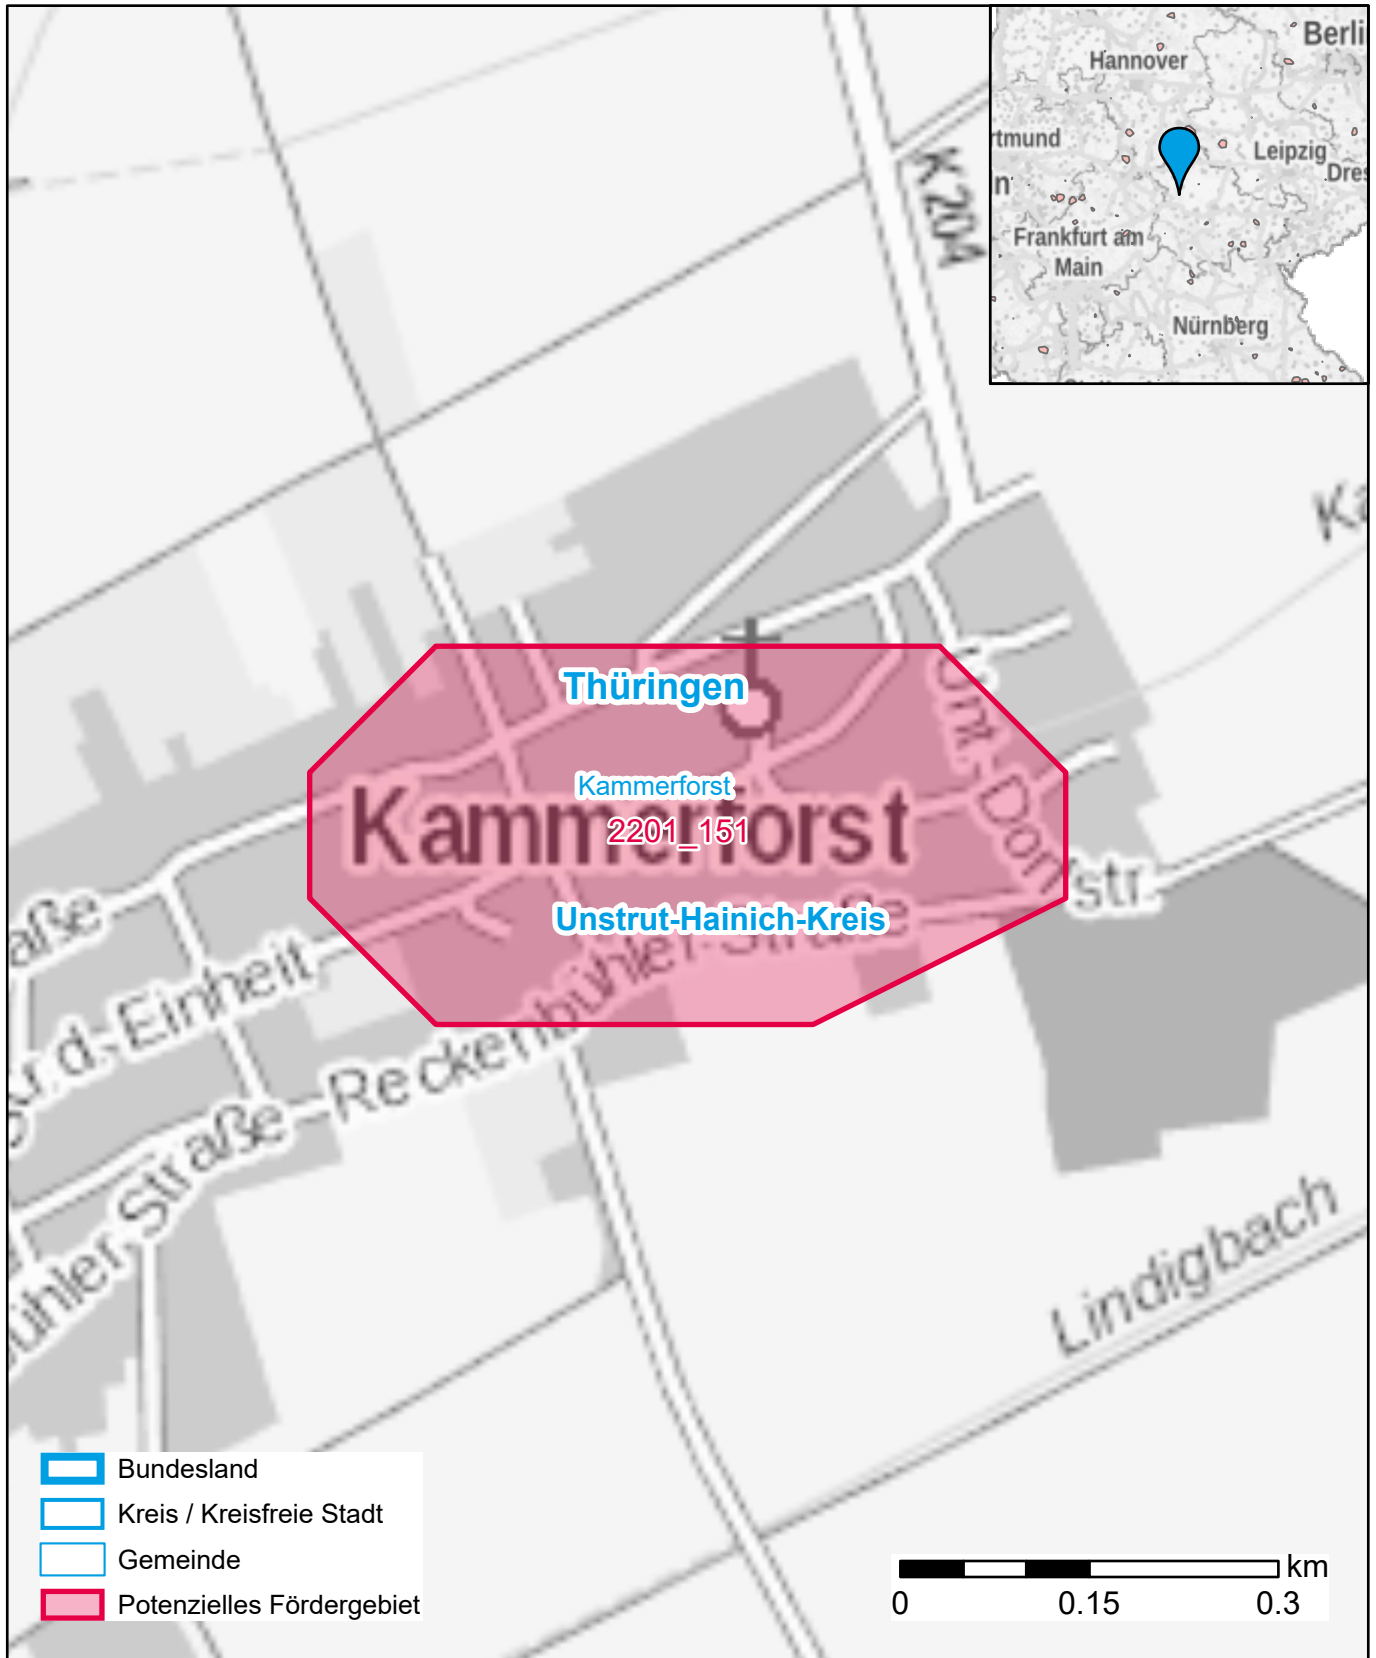

Markterkundungsverfahren zur Schließung weißer Flecken

Thüringen, Landkreis Unstrut-Hainich-Kreis
Gebiets-ID: 2201_151

Darstellung: Planstand Anfang 2022
Datenbasis: MIG Januar/Februar 2022
Hintergrundkarte: © GeoBasis-DE / BKG (2022)