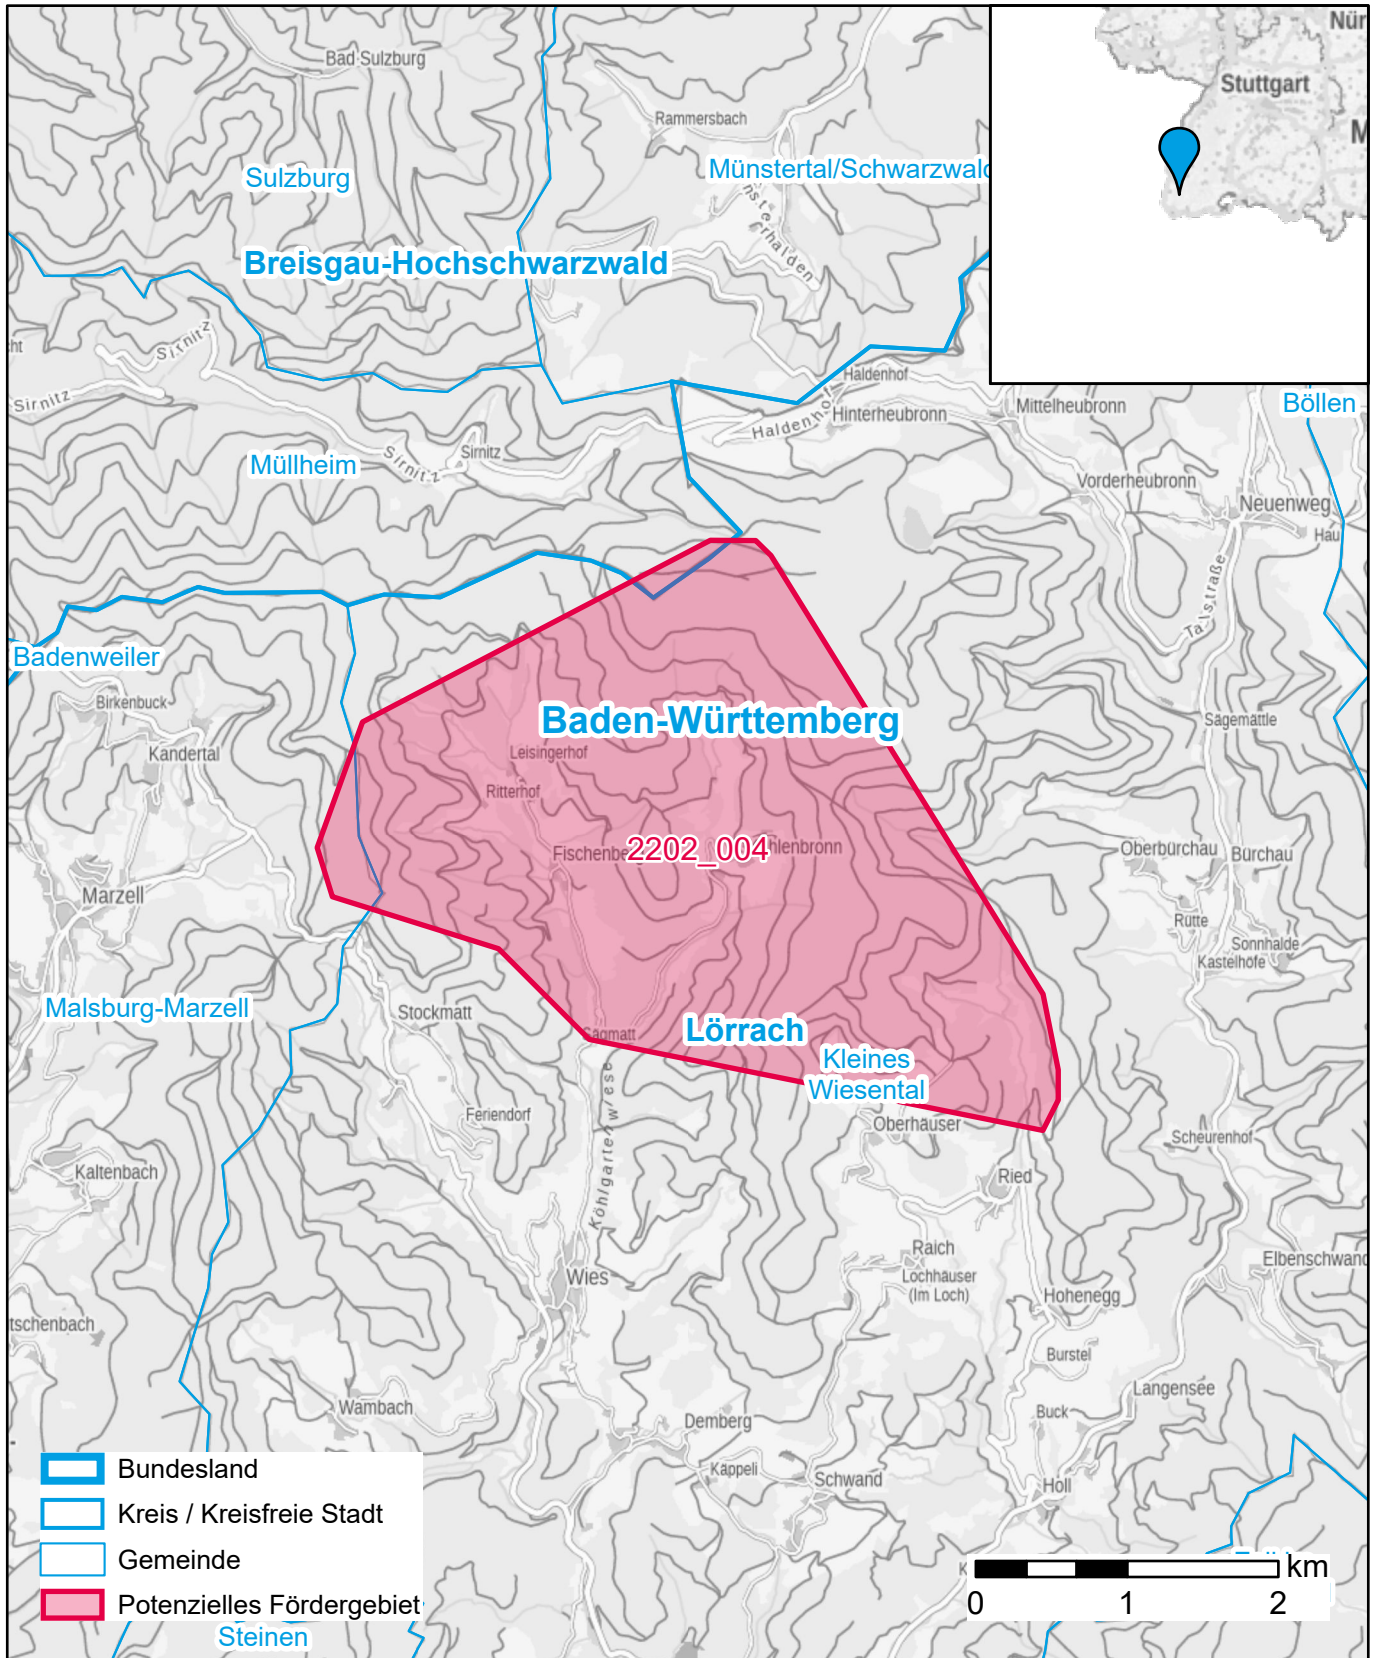

Markterkundungsverfahren zur Schließung weißer Flecken

Baden-Württemberg, Landkreis Breisgau-Hochschwarzwald, Landkreis Lörrach
Gebiets-ID: 2202_004

Darstellung: Planstand April 2022
Datenbasis: MIG April 2022
Hintergrundkarte: © GeoBasis-DE / BKG (2022)