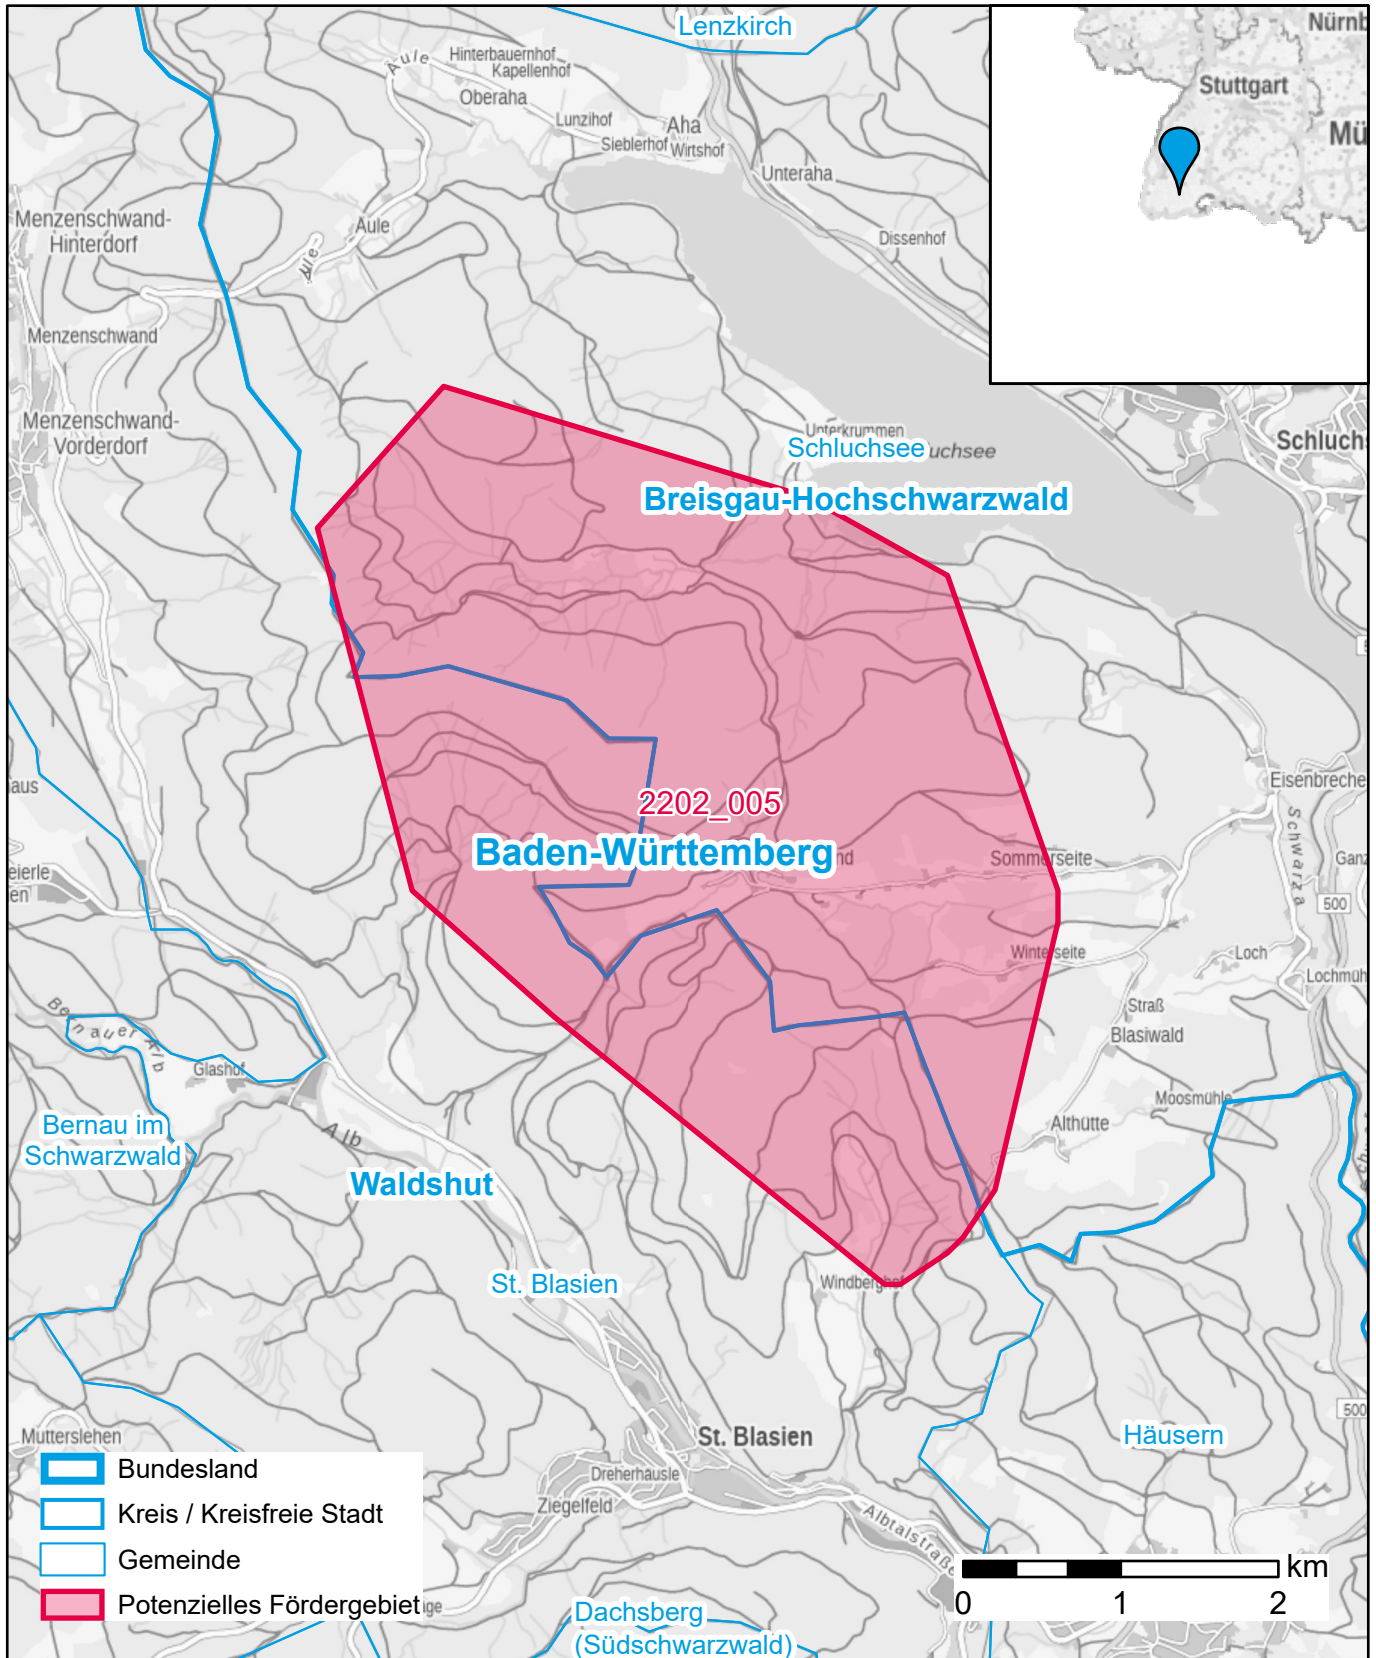

Markterkundungsverfahren zur Schließung weißer Flecken

Baden-Württemberg, Landkreis Breisgau-Hochschwarzwald, Landkreis Waldshut
Gebiets-ID: 2202_005

Darstellung: Planstand April 2022
Datenbasis: MIG April 2022
Hintergrundkarte: © GeoBasis-DE / BKG (2022)