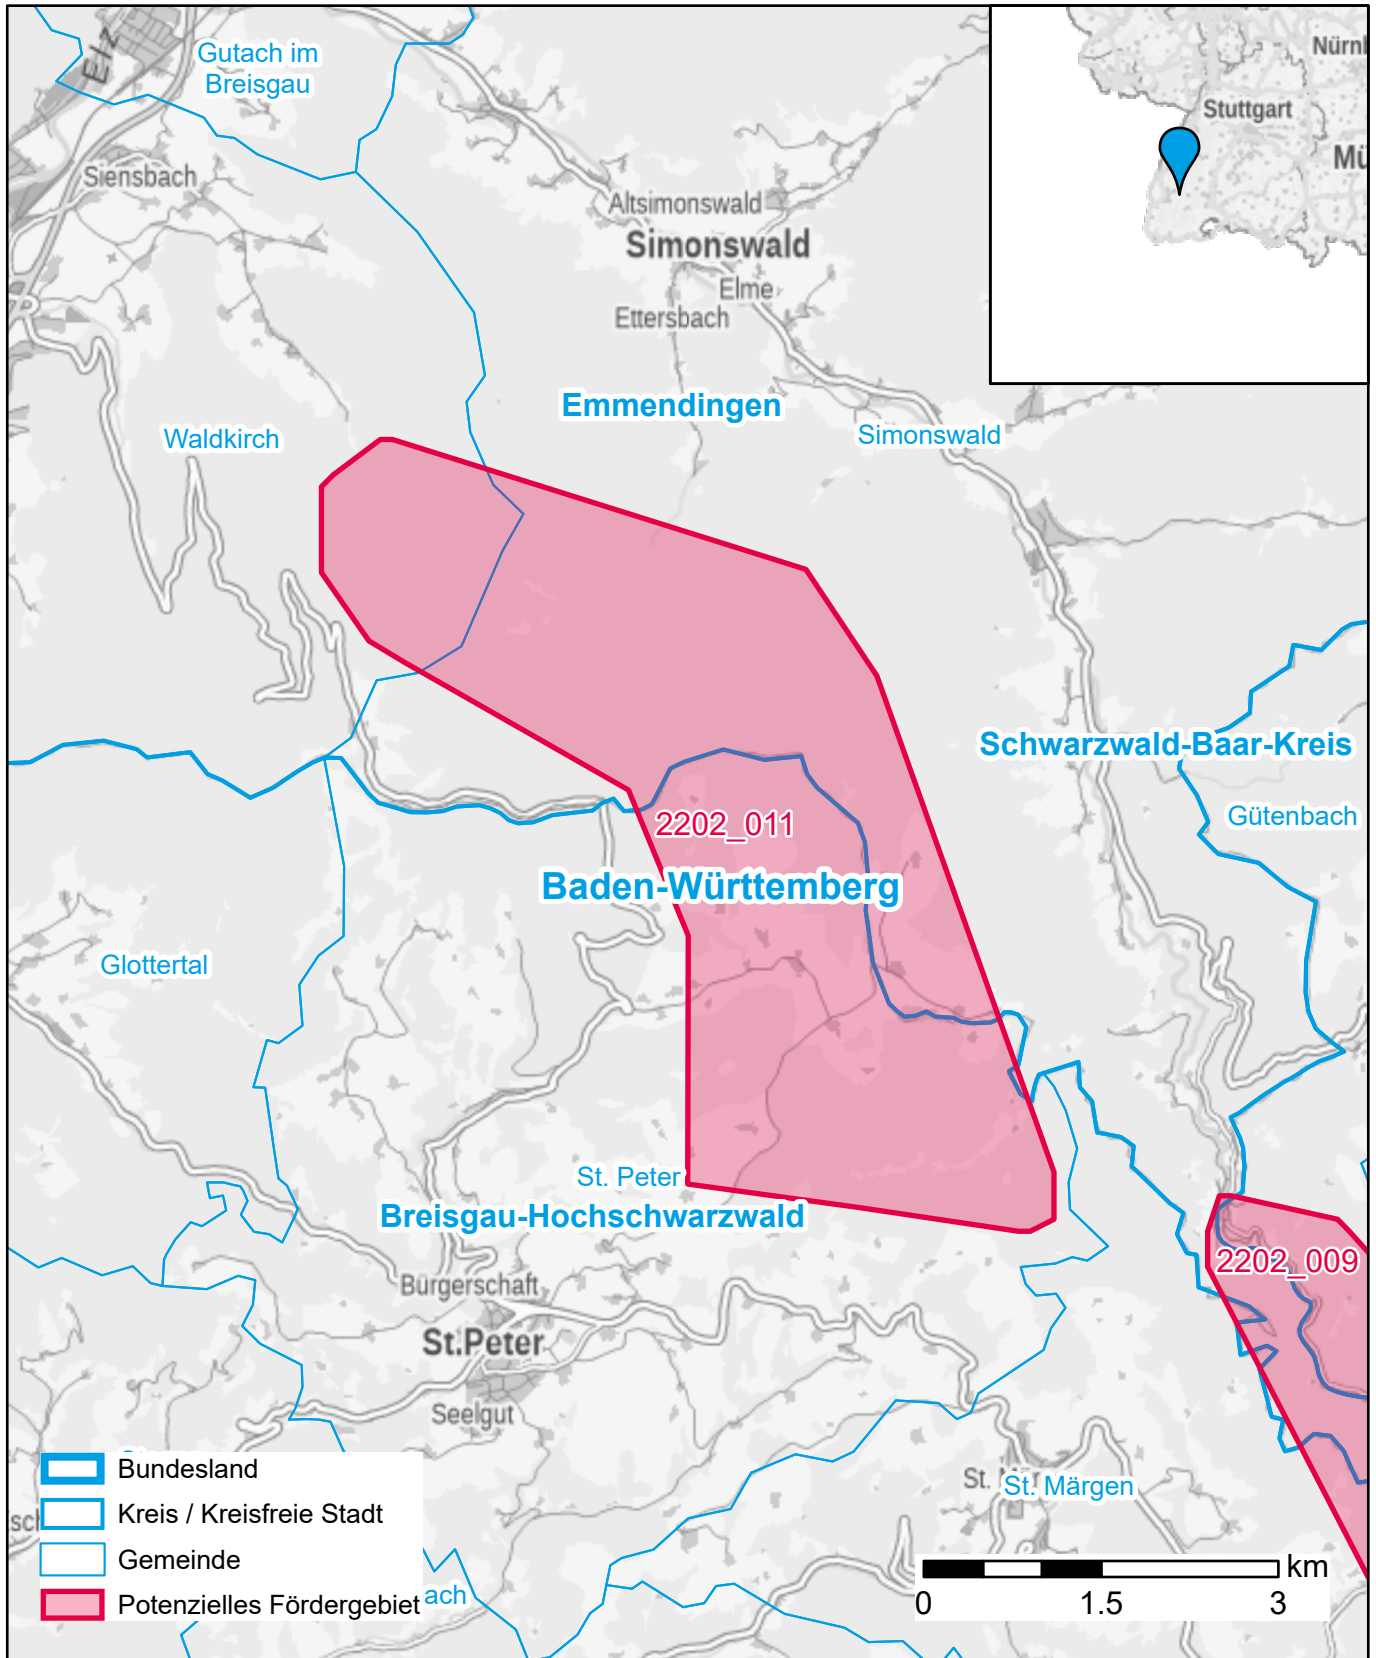

Markterkundungsverfahren zur Schließung weißer Flecken

Baden-Württemberg, Landkreis Breisgau-Hochschwarzwald, Landkreis Emmendingen
Gebiets-ID: 2202_011

Darstellung: Planstand April 2022
Datenbasis: MIG April 2022
Hintergrundkarte: © GeoBasis-DE / BKG (2022)