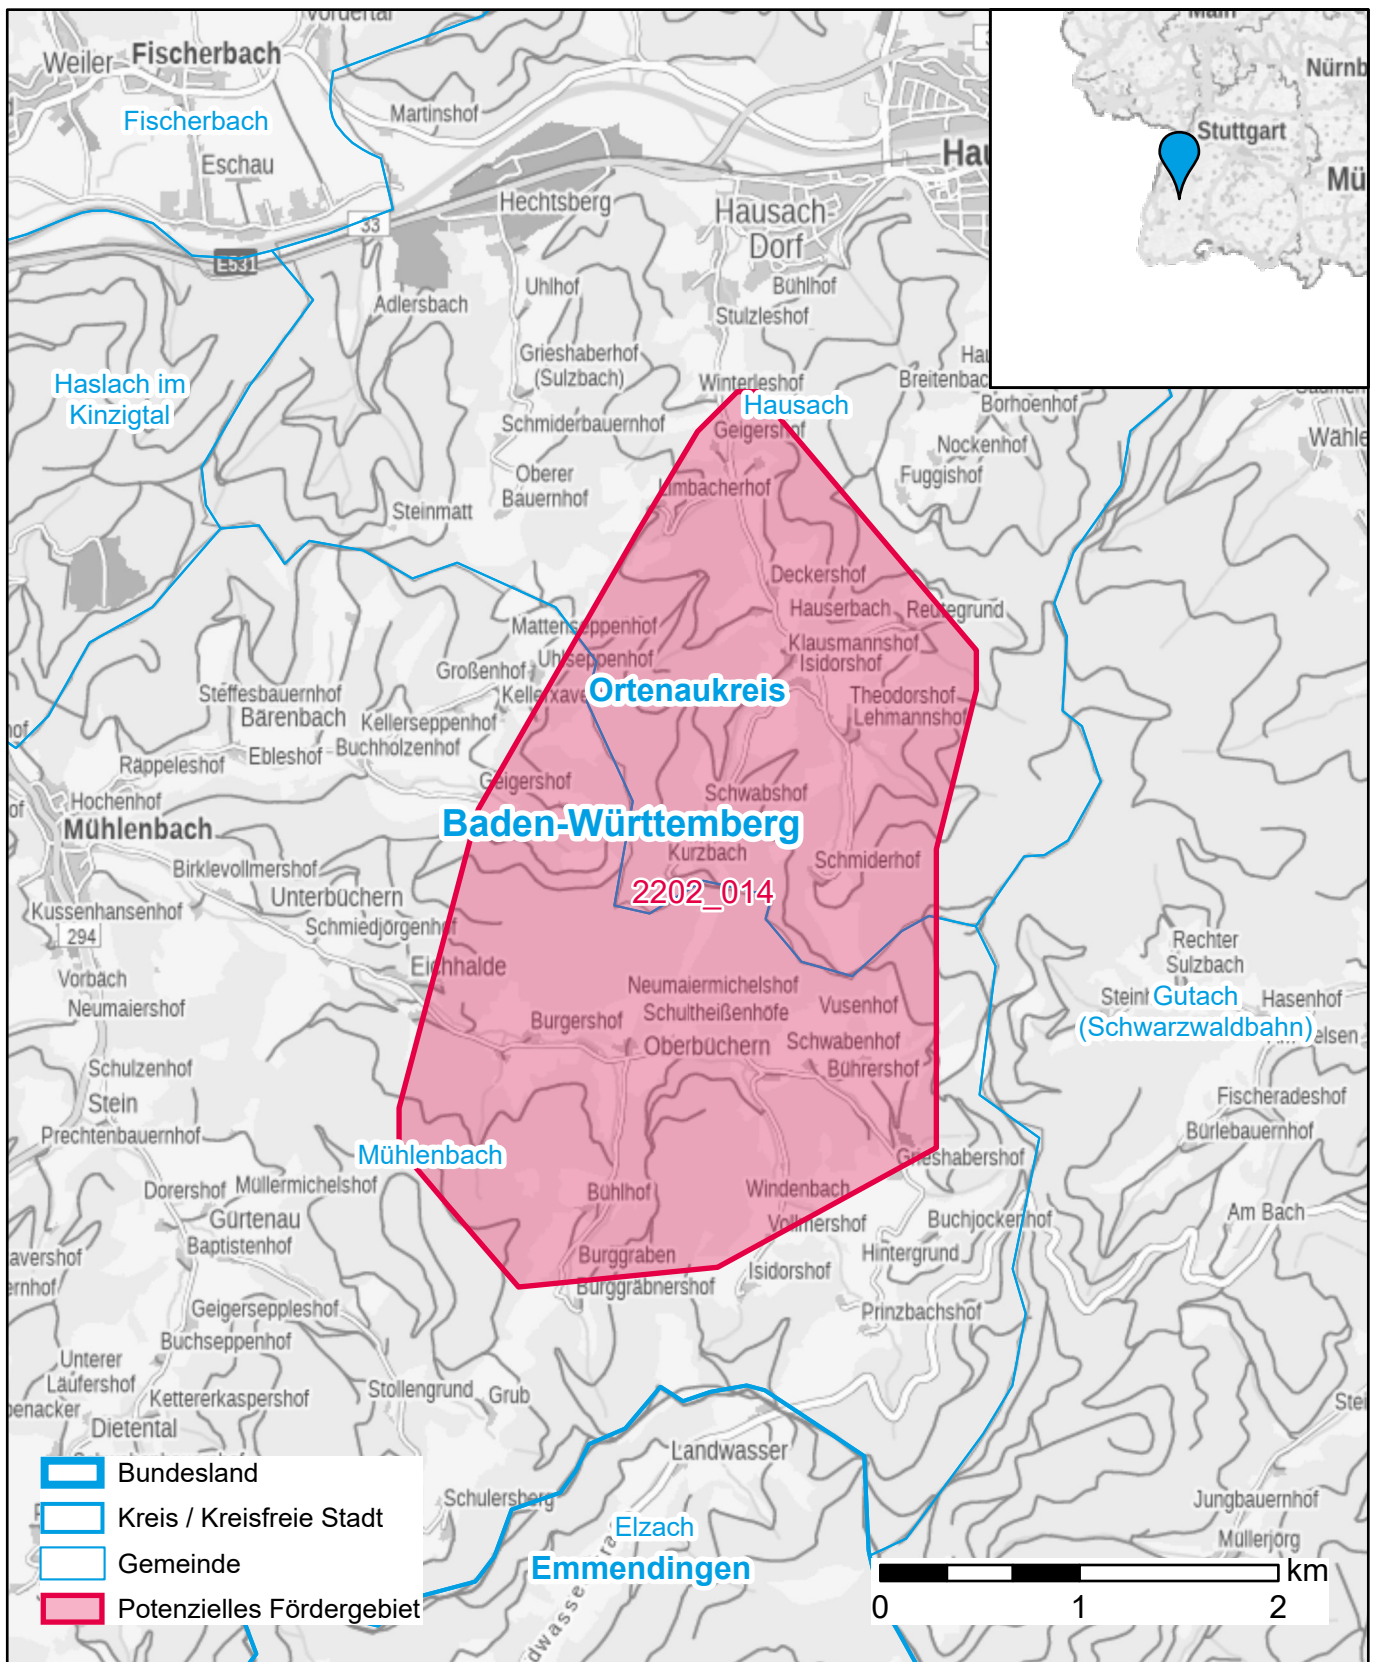

Markterkundungsverfahren zur Schließung weißer Flecken

Baden-Württemberg, Landkreis Ortenaukreis

Gebiets-ID: 2202_014

Darstellung: Planstand April 2022

Datenbasis: MIG April 2022

Hintergrundkarte: © GeoBasis-DE / BKG (2022)