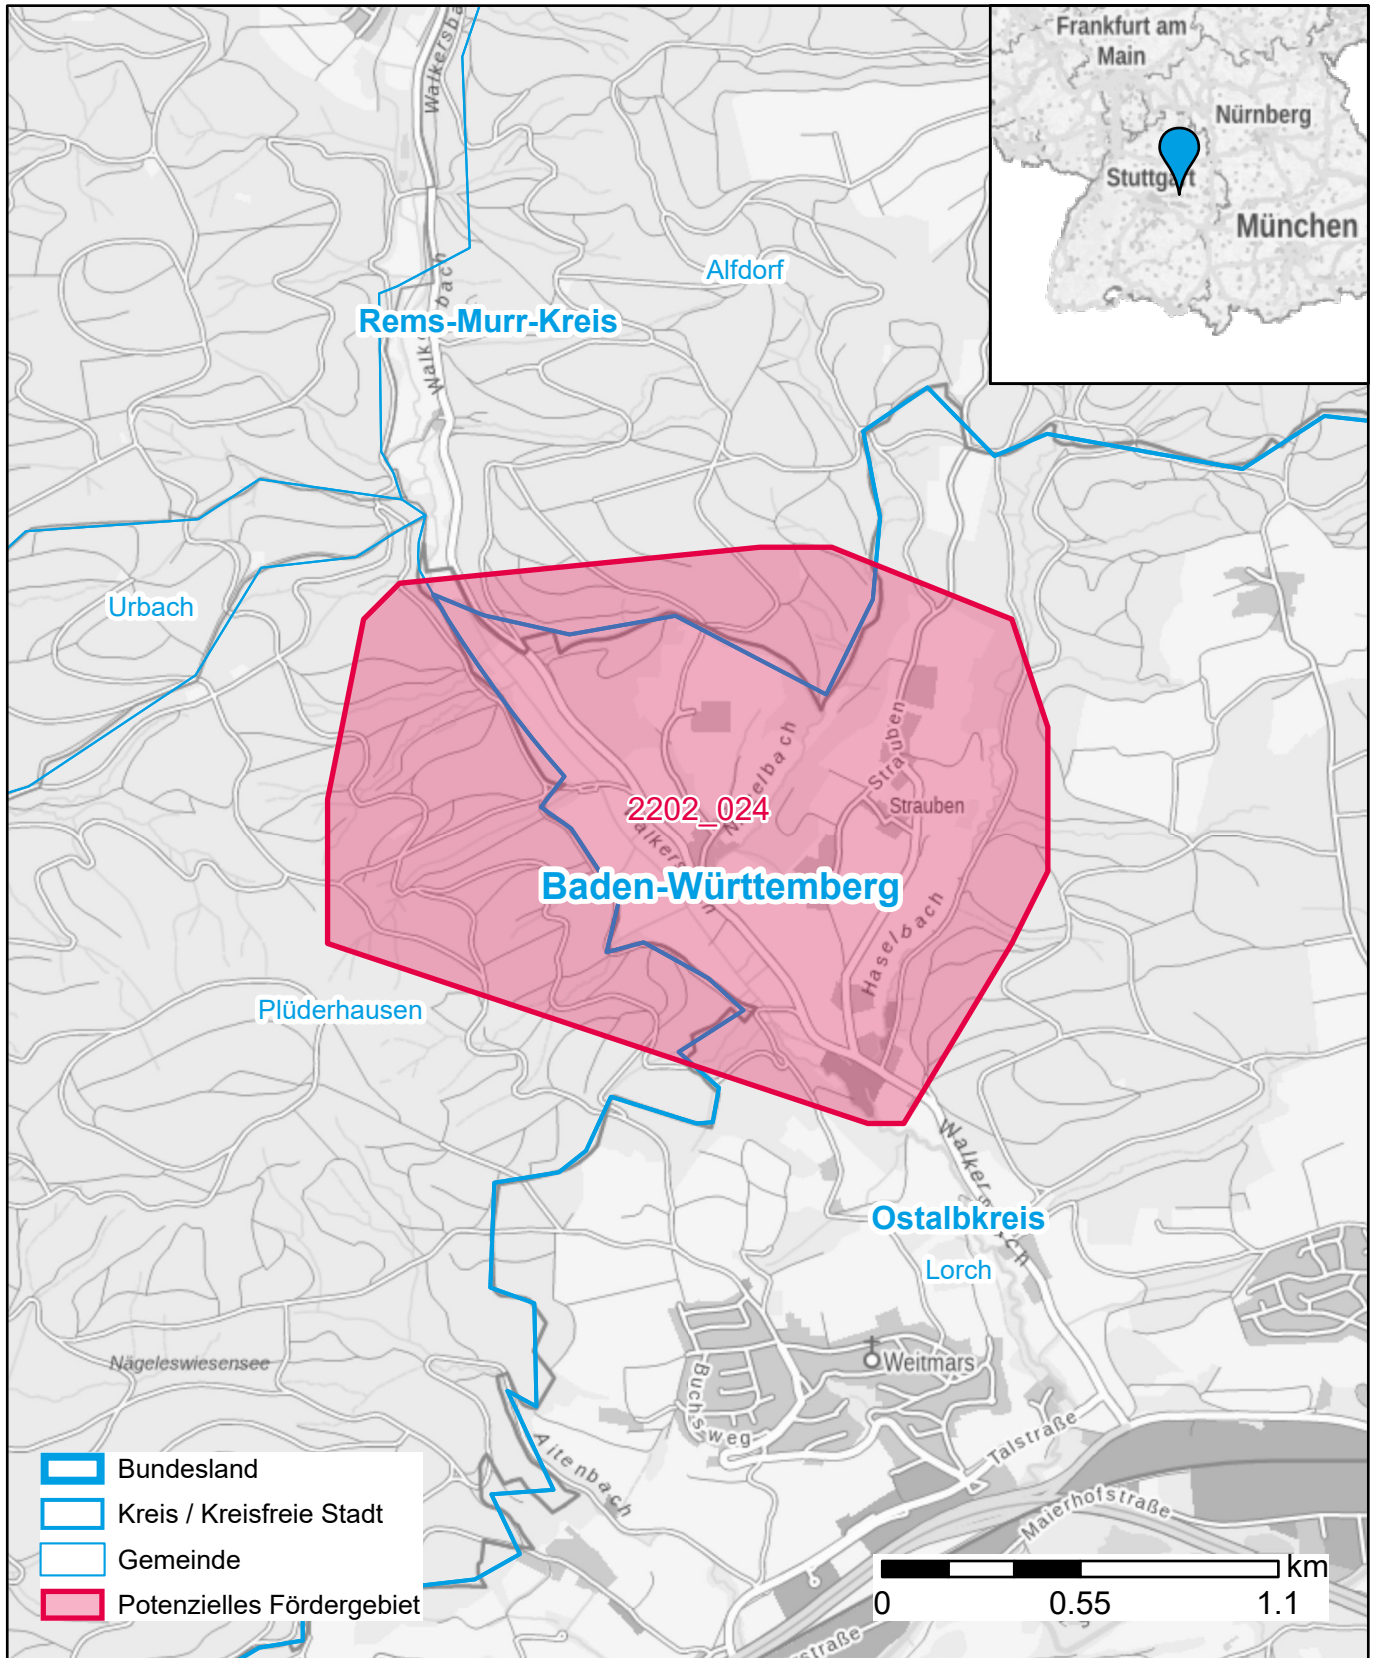

Markterkundungsverfahren zur Schließung weißer Flecken

Baden-Württemberg, Landkreis Rems-Murr-Kreis, Landkreis Ostalbkreis
Gebiets-ID: 2202_024

Darstellung: Planstand April 2022
Datenbasis: MIG April 2022
Hintergrundkarte: © GeoBasis-DE / BKG (2022)