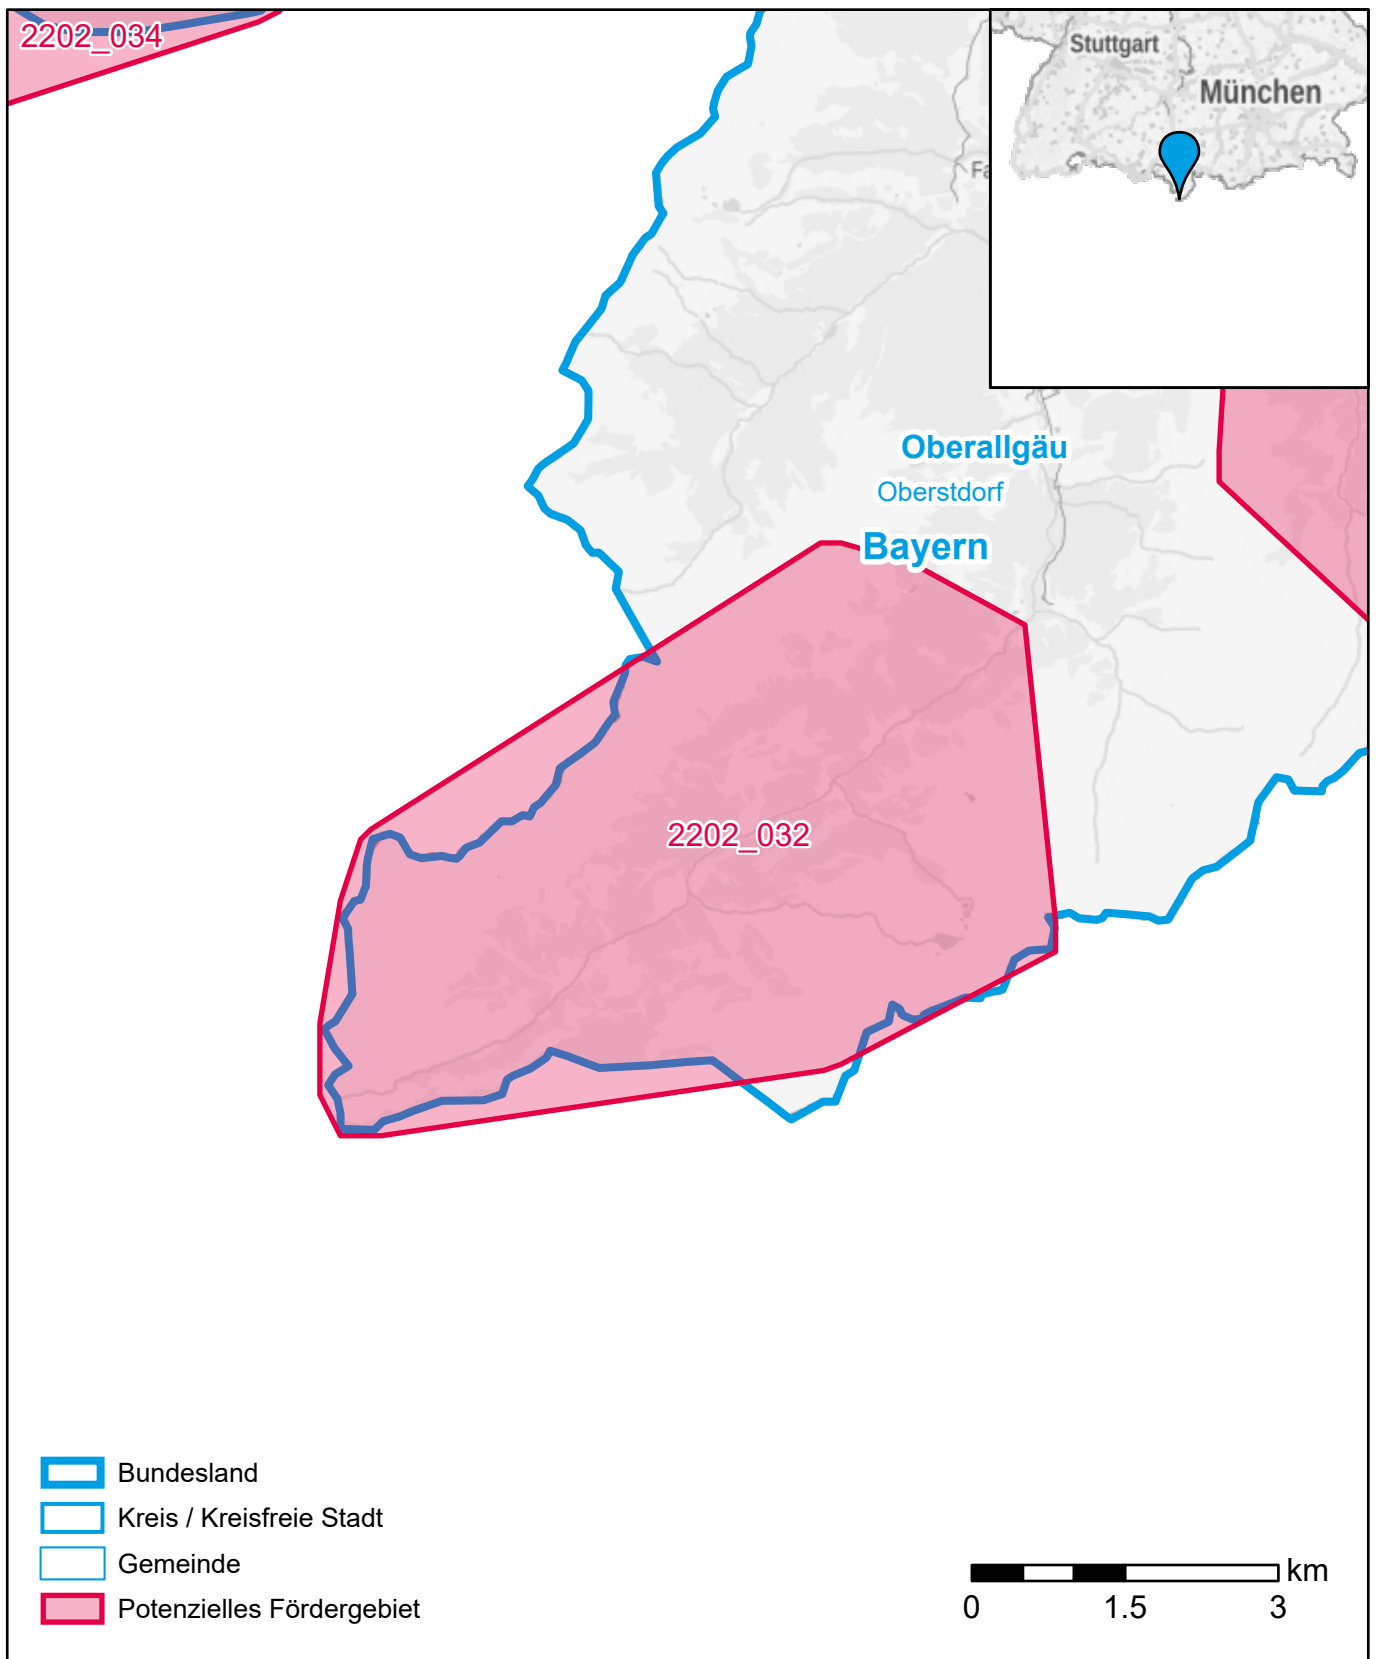

# Markterkundungsverfahren zur Schließung weißer Flecken

Bayern, Landkreis Oberallgäu  
Gebiets-ID: 2202\_032

Darstellung: Planstand April 2022  
Datenbasis: MIG April 2022  
Hintergrundkarte: © GeoBasis-DE / BKG (2022)