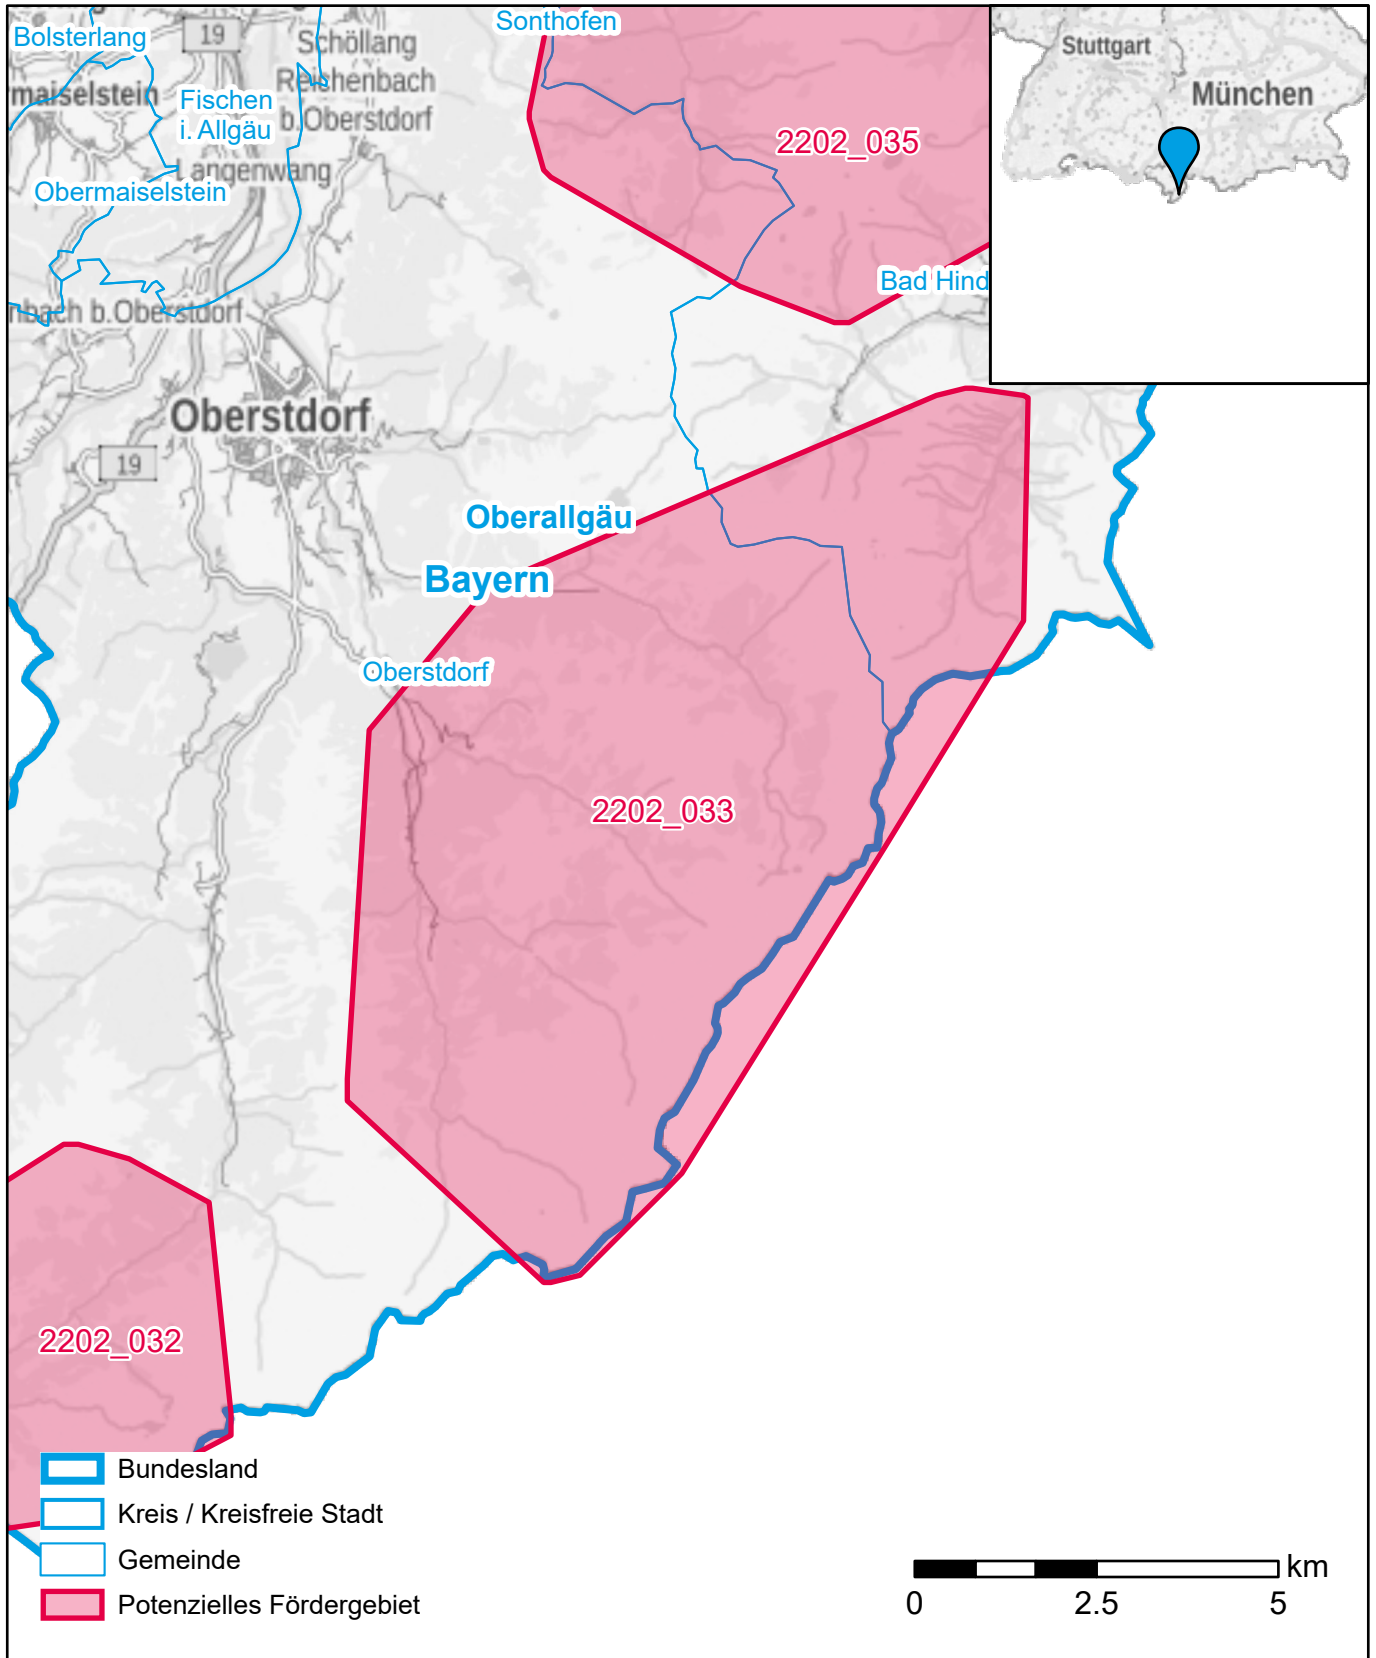

# Markterkundungsverfahren zur Schließung weißer Flecken

Bayern, Landkreis Oberallgäu

Gebiets-ID: 2202\_033

Darstellung: Planstand April 2022

Datenbasis: MIG April 2022

Hintergrundkarte: © GeoBasis-DE / BKG (2022)