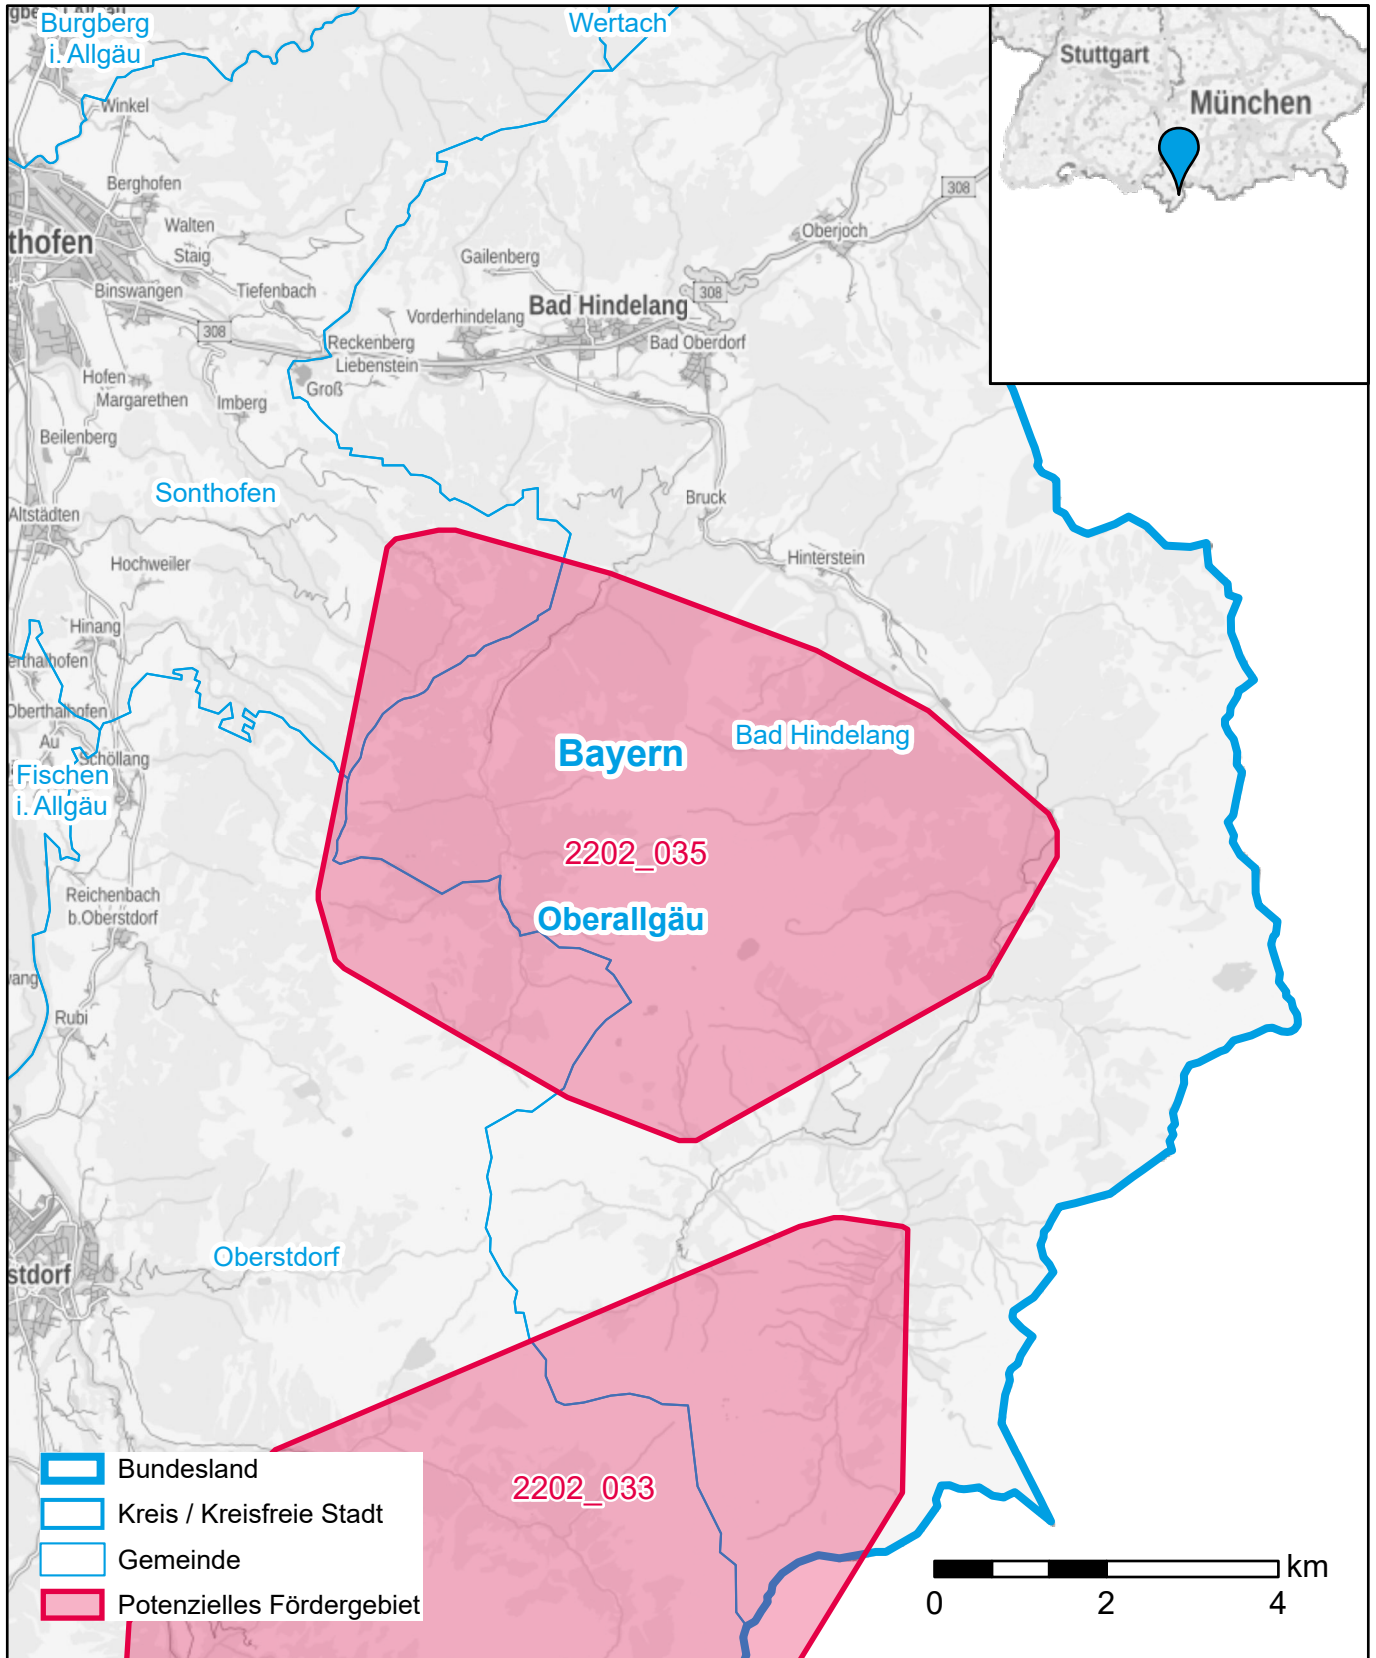

# Markterkundungsverfahren zur Schließung weißer Flecken

Bayern, Landkreis Oberallgäu

Gebiets-ID: 2202\_035

Darstellung: Planstand April 2022

Datenbasis: MIG April 2022

Hintergrundkarte: © GeoBasis-DE / BKG (2022)