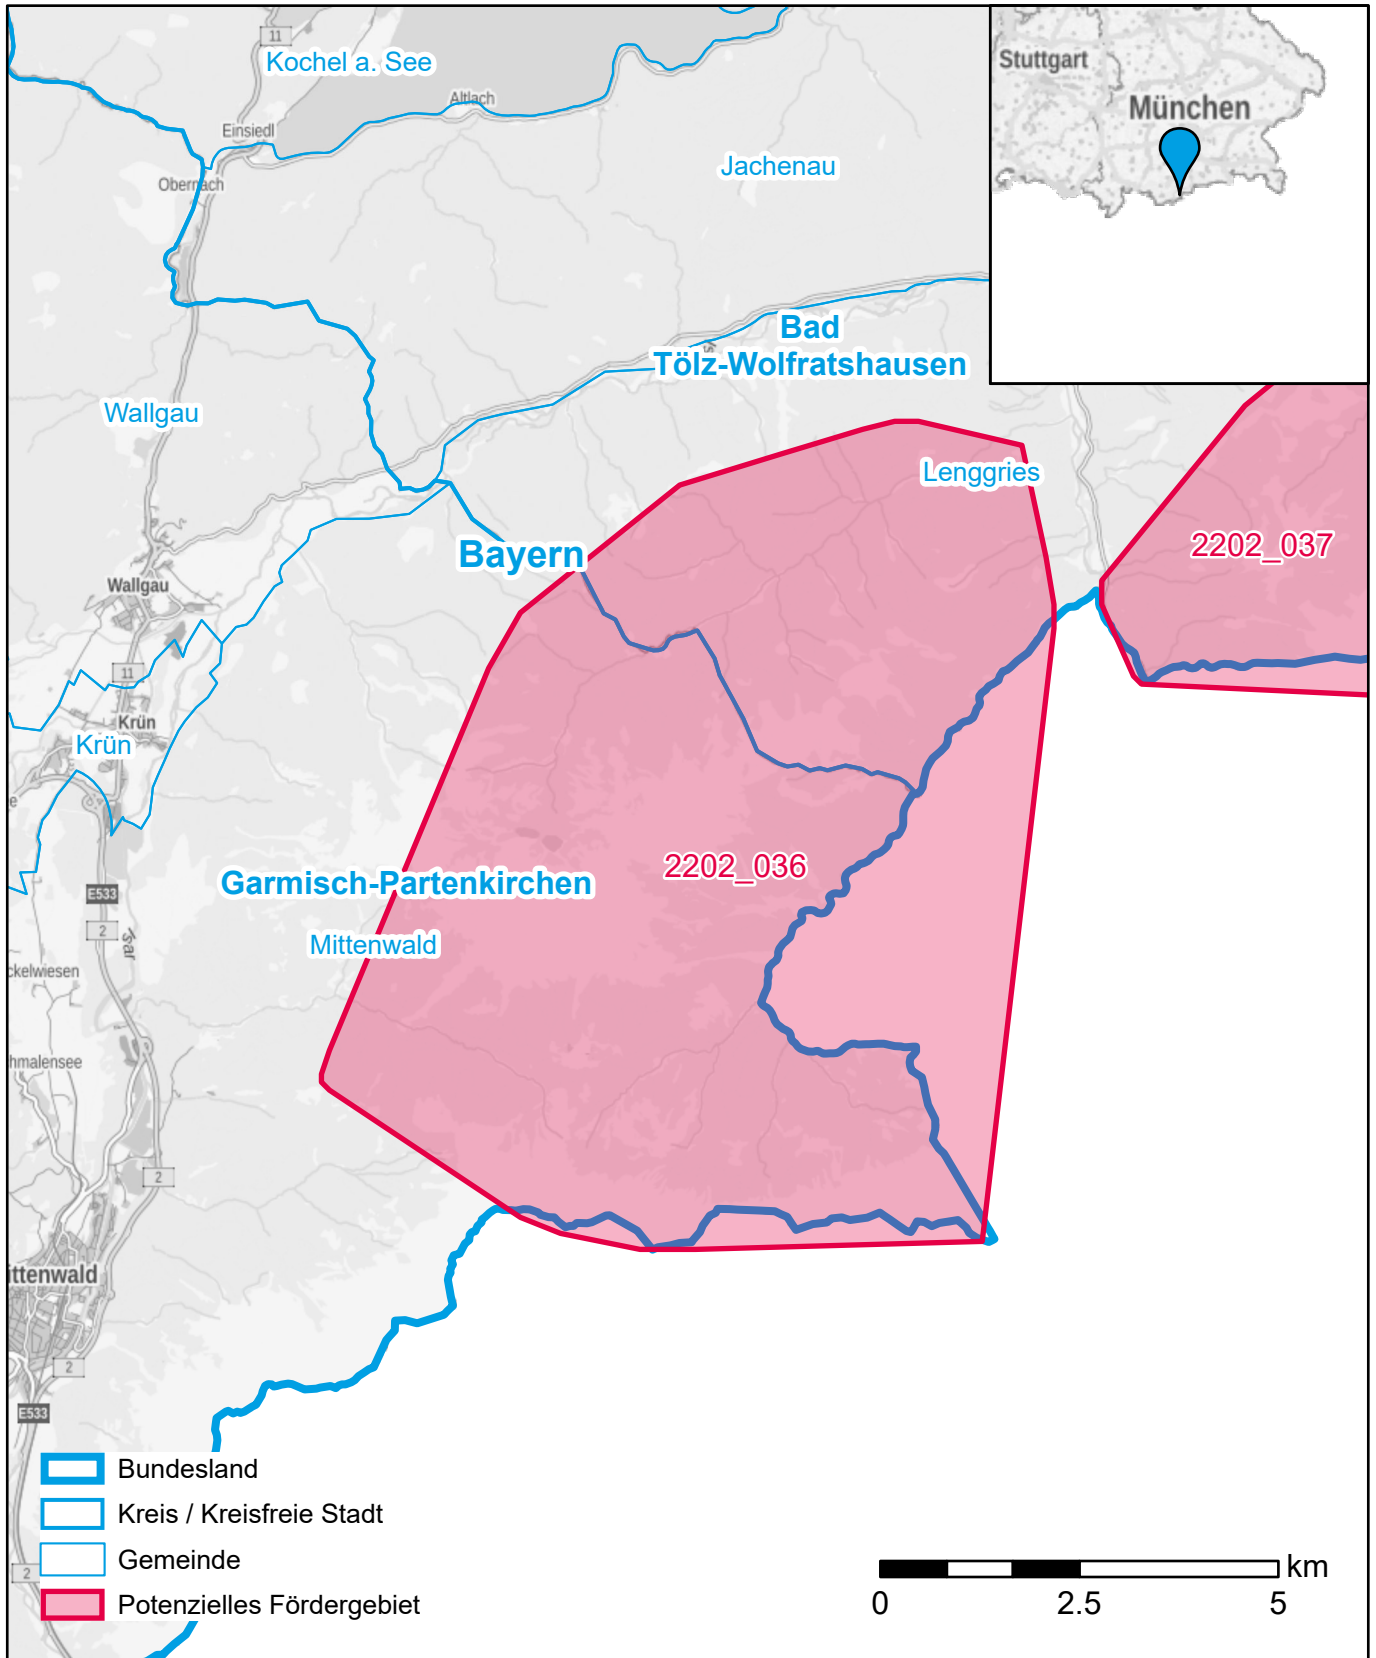

Markterkundungsverfahren zur Schließung weißer Flecken

Bayern, Landkreis Bad Tölz-Wolfratshausen, Landkreis Garmisch-Partenkirchen
Gebiets-ID: 2202_036

Darstellung: Planstand April 2022
Datenbasis: MIG April 2022
Hintergrundkarte: © GeoBasis-DE / BKG (2022)