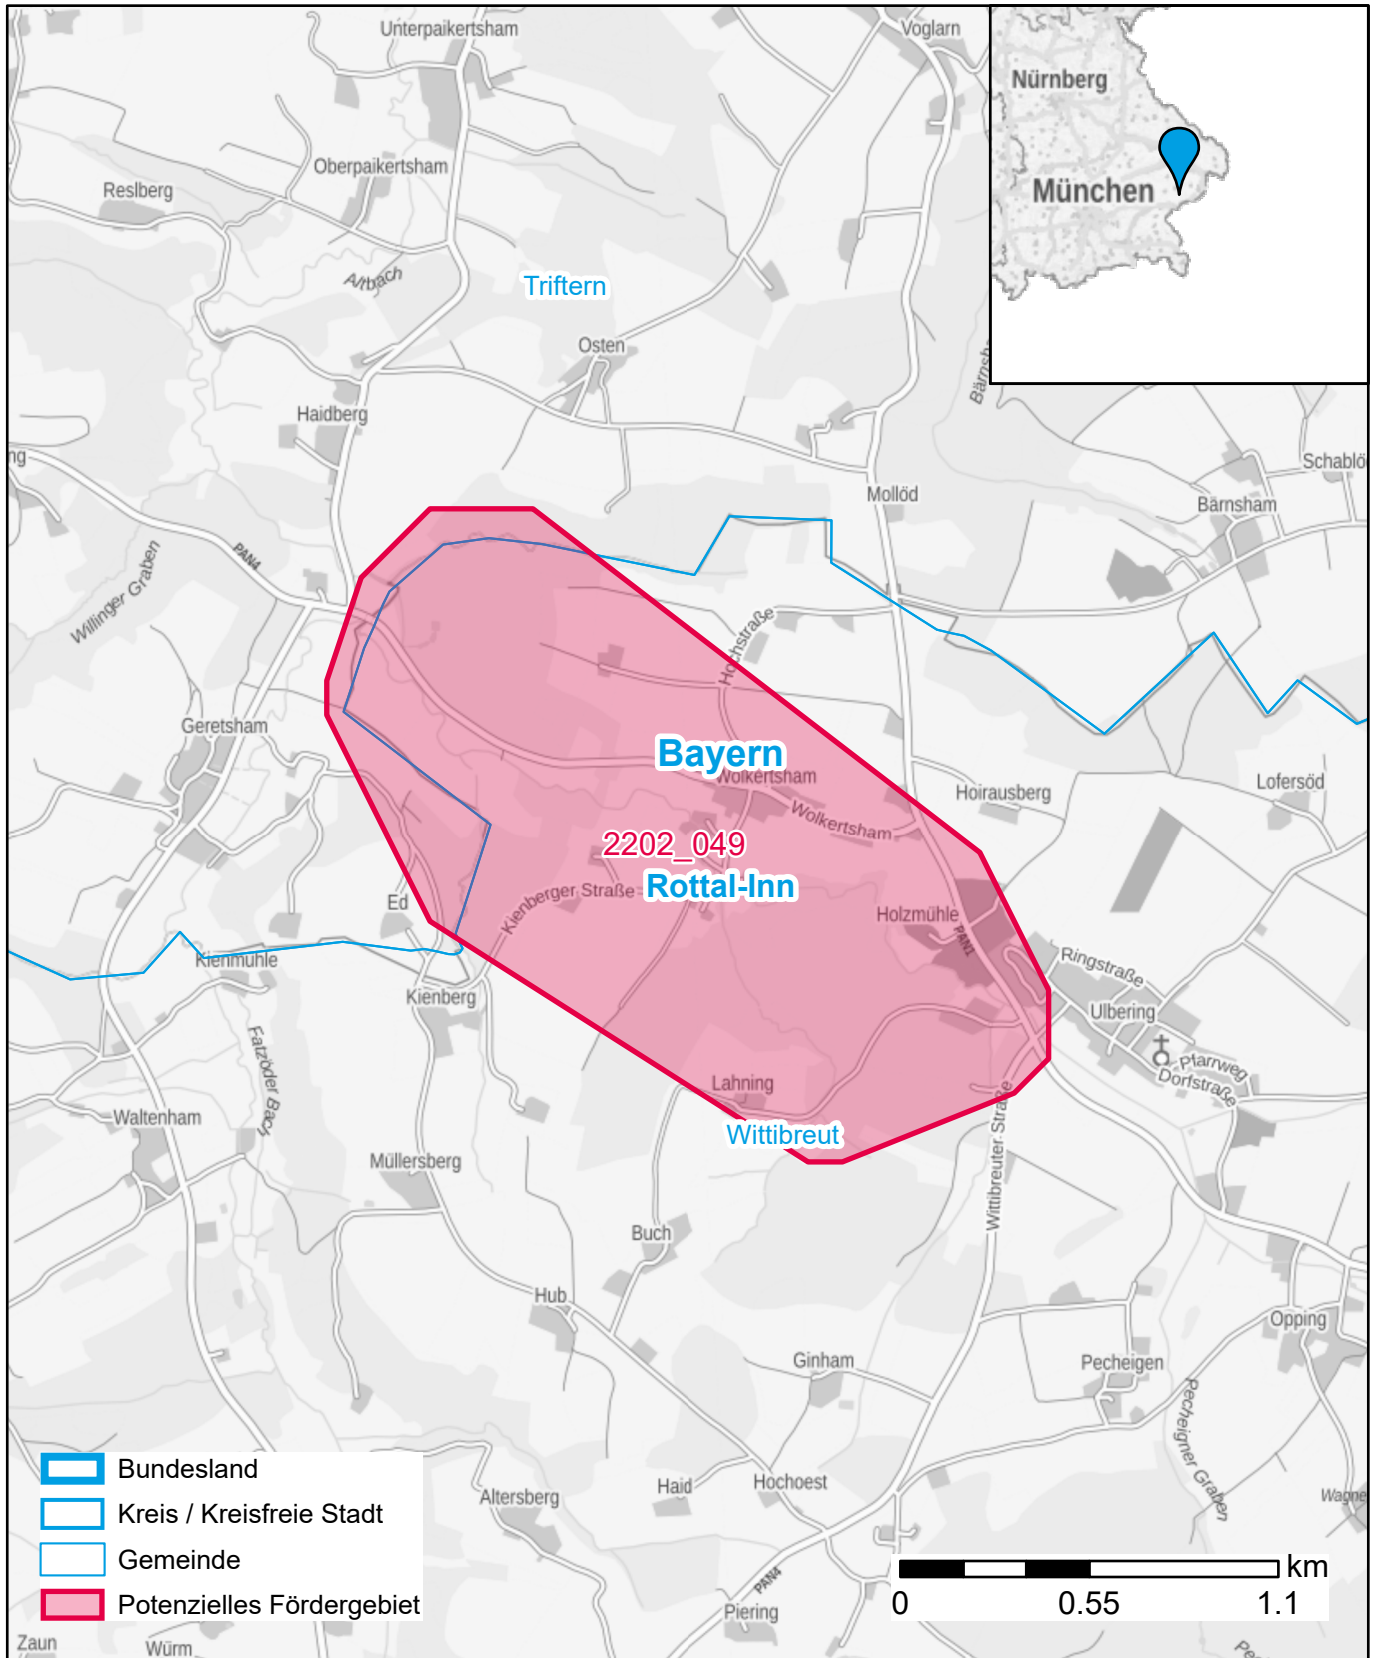

Markterkundungsverfahren zur Schließung weißer Flecken

Bayern, Landkreis Rottal-Inn

Gebiets-ID: 2202_049

Darstellung: Planstand April 2022

Datenbasis: MIG April 2022

Hintergrundkarte: © GeoBasis-DE / BKG (2022)