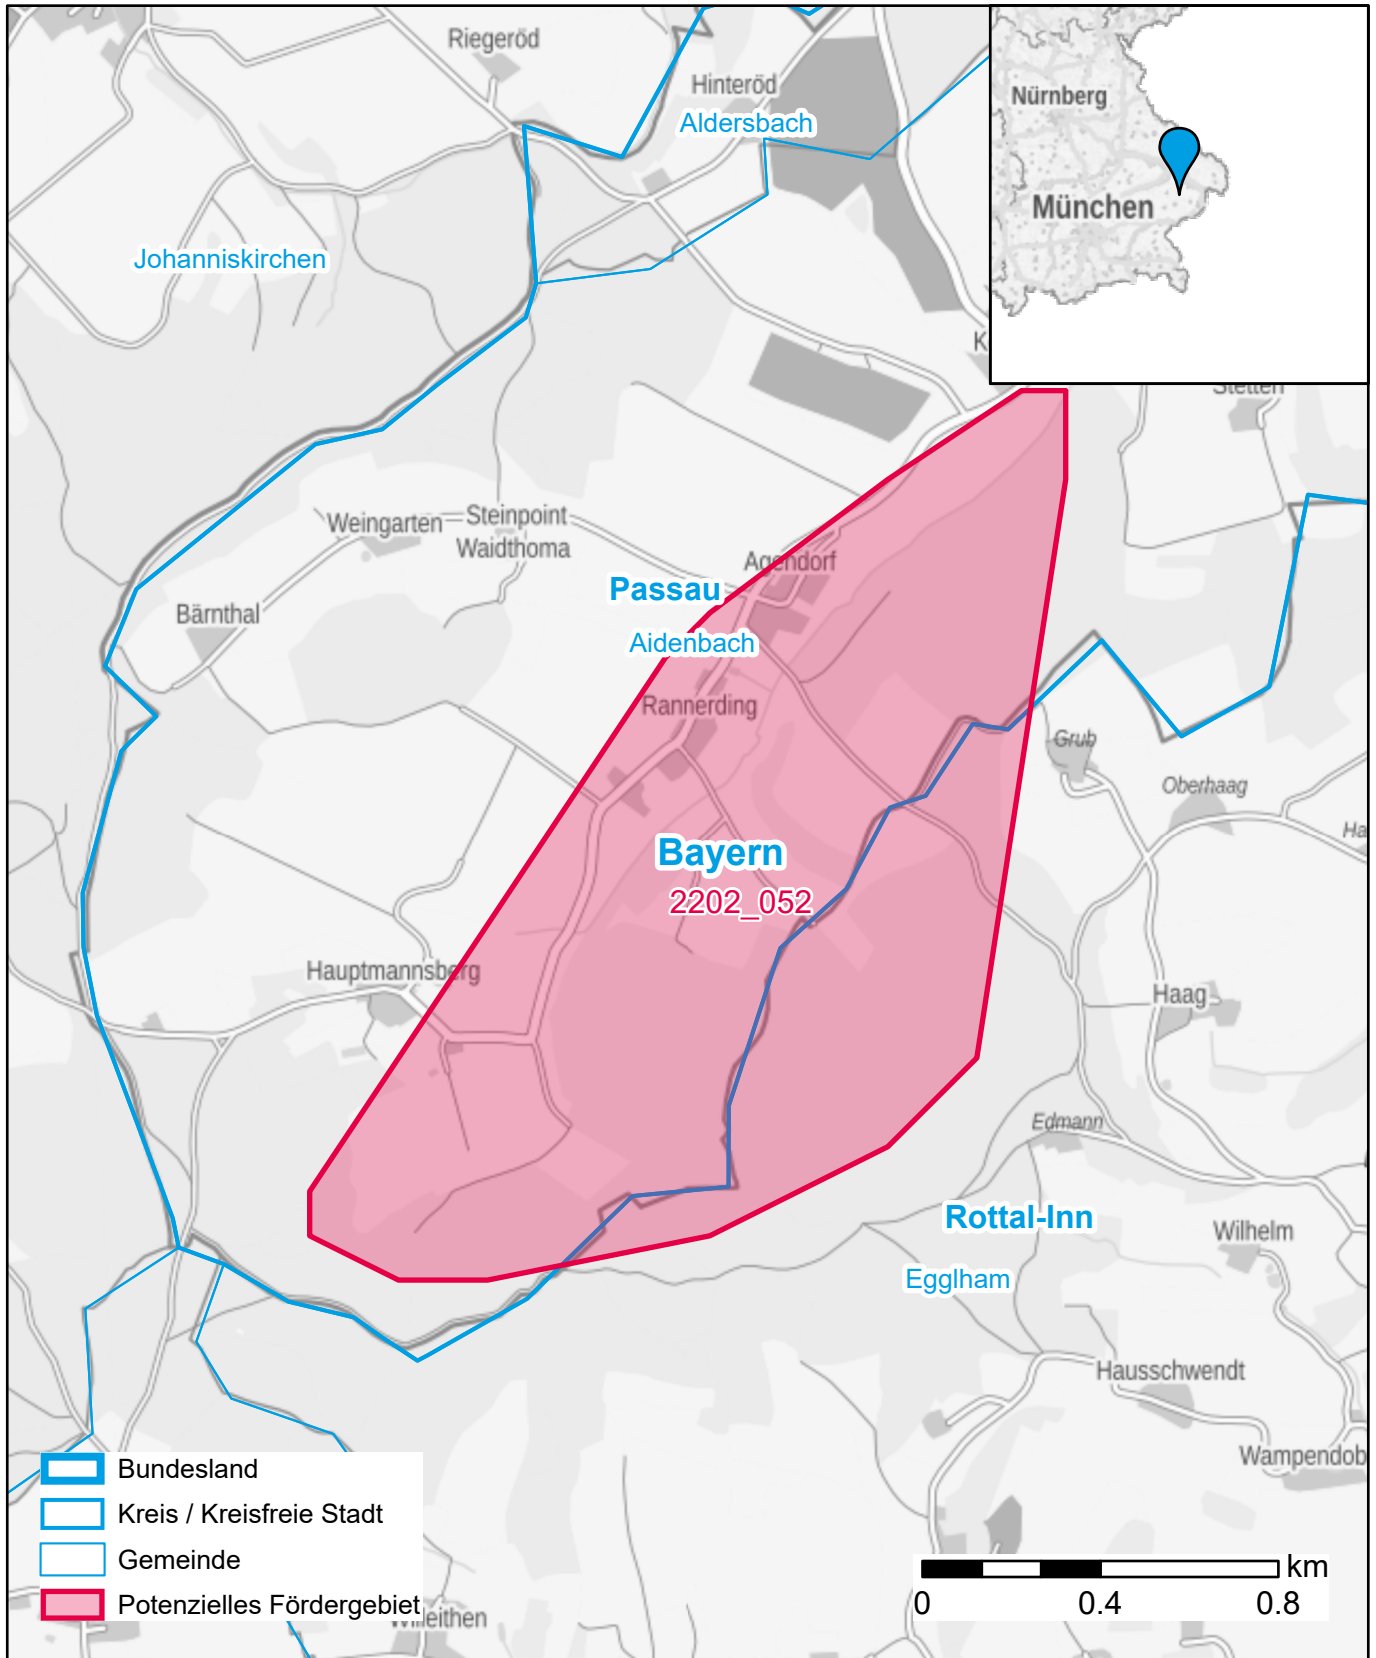

# Markterkundungsverfahren zur Schließung weißer Flecken

Bayern, Landkreis Passau, Landkreis Rottal-Inn  
Gebiets-ID: 2202\_052

Darstellung: Planstand April 2022  
Datenbasis: MIG April 2022  
Hintergrundkarte: © GeoBasis-DE / BKG (2022)