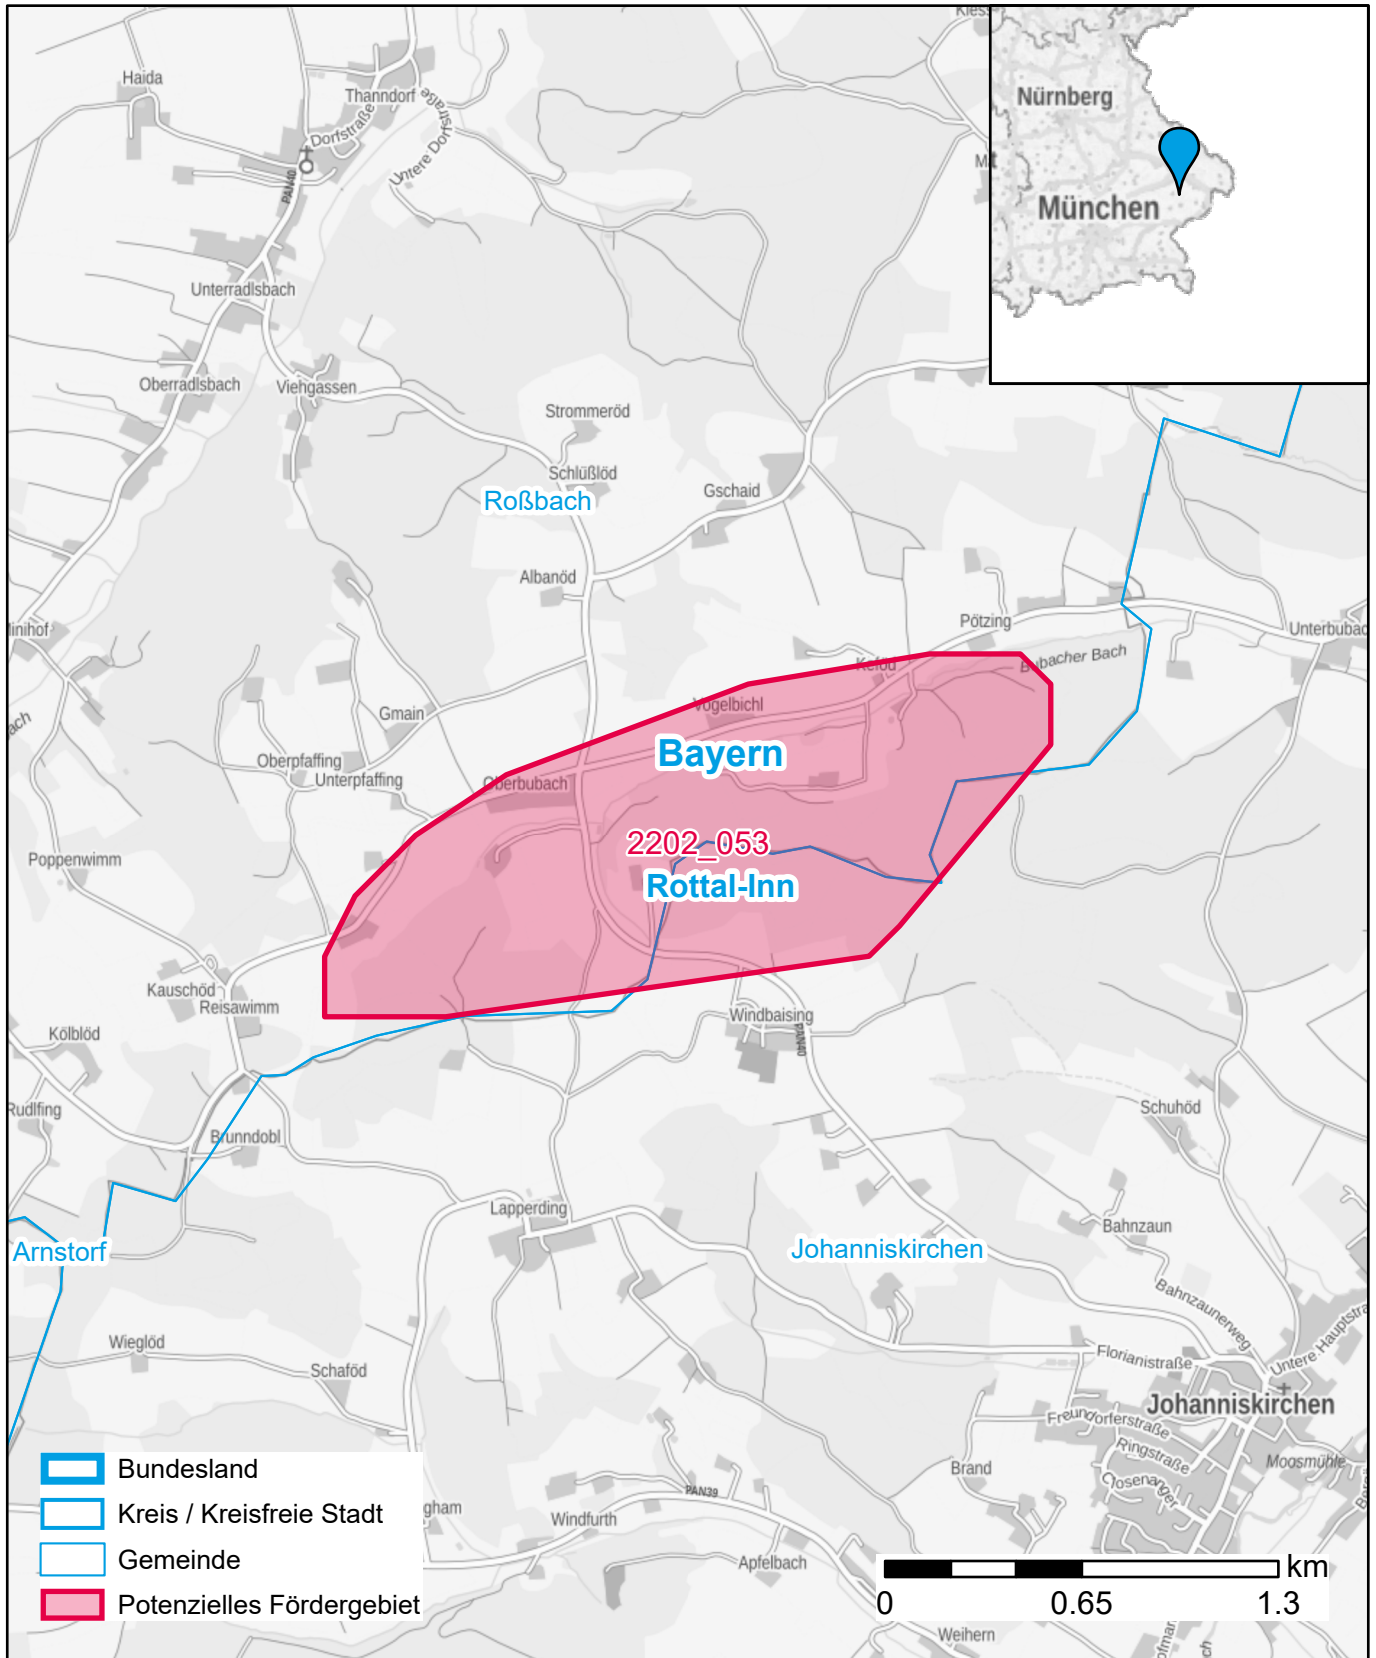

# Markterkundungsverfahren zur Schließung weißer Flecken

Bayern, Landkreis Rottal-Inn

Gebiets-ID: 2202\_053

Darstellung: Planstand April 2022

Datenbasis: MIG April 2022

Hintergrundkarte: © GeoBasis-DE / BKG (2022)