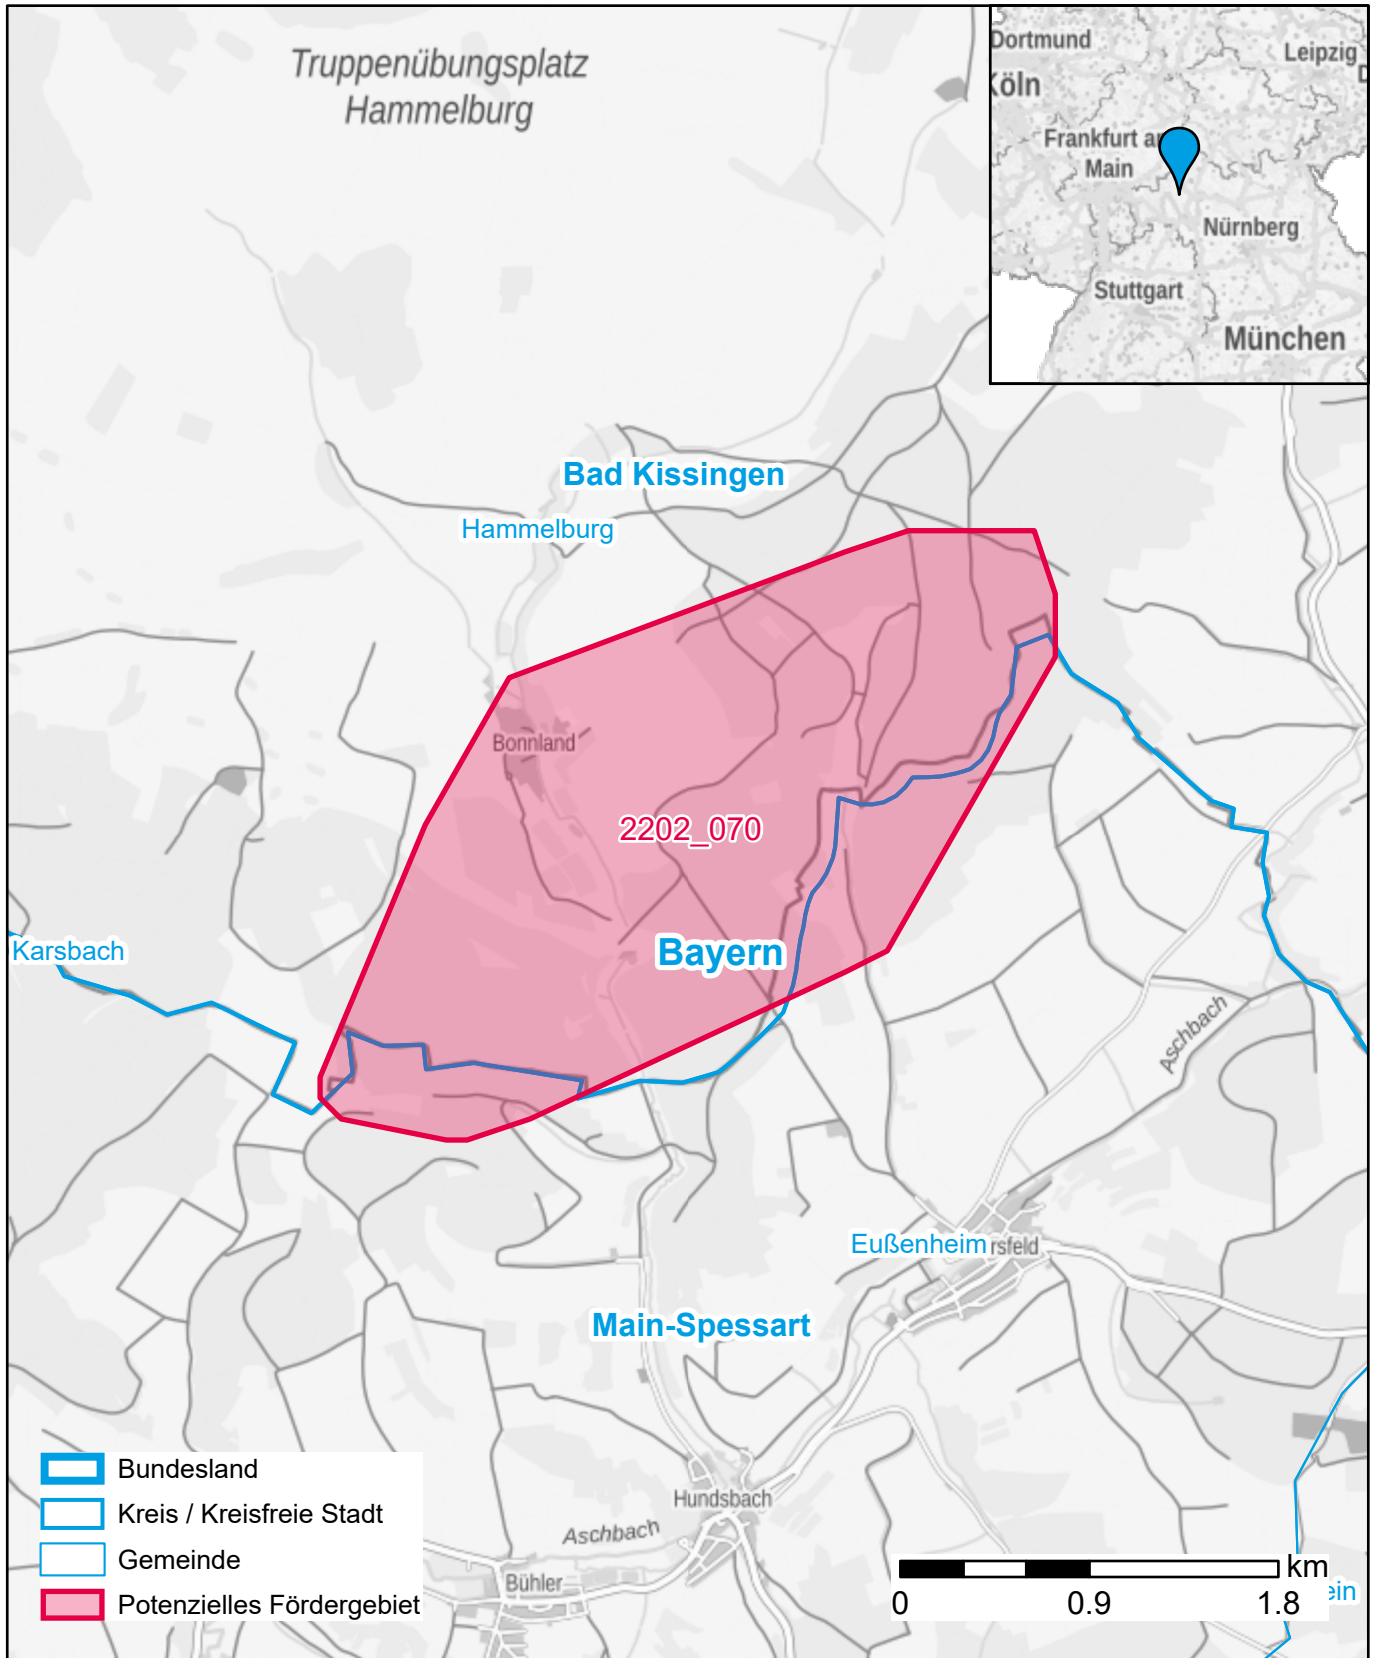

Markterkundungsverfahren zur Schließung weißer Flecken

Bayern, Landkreis Bad Kissingen, Landkreis Main-Spessart
Gebiets-ID: 2202_070

Darstellung: Planstand April 2022
Datenbasis: MIG April 2022
Hintergrundkarte: © GeoBasis-DE / BKG (2022)