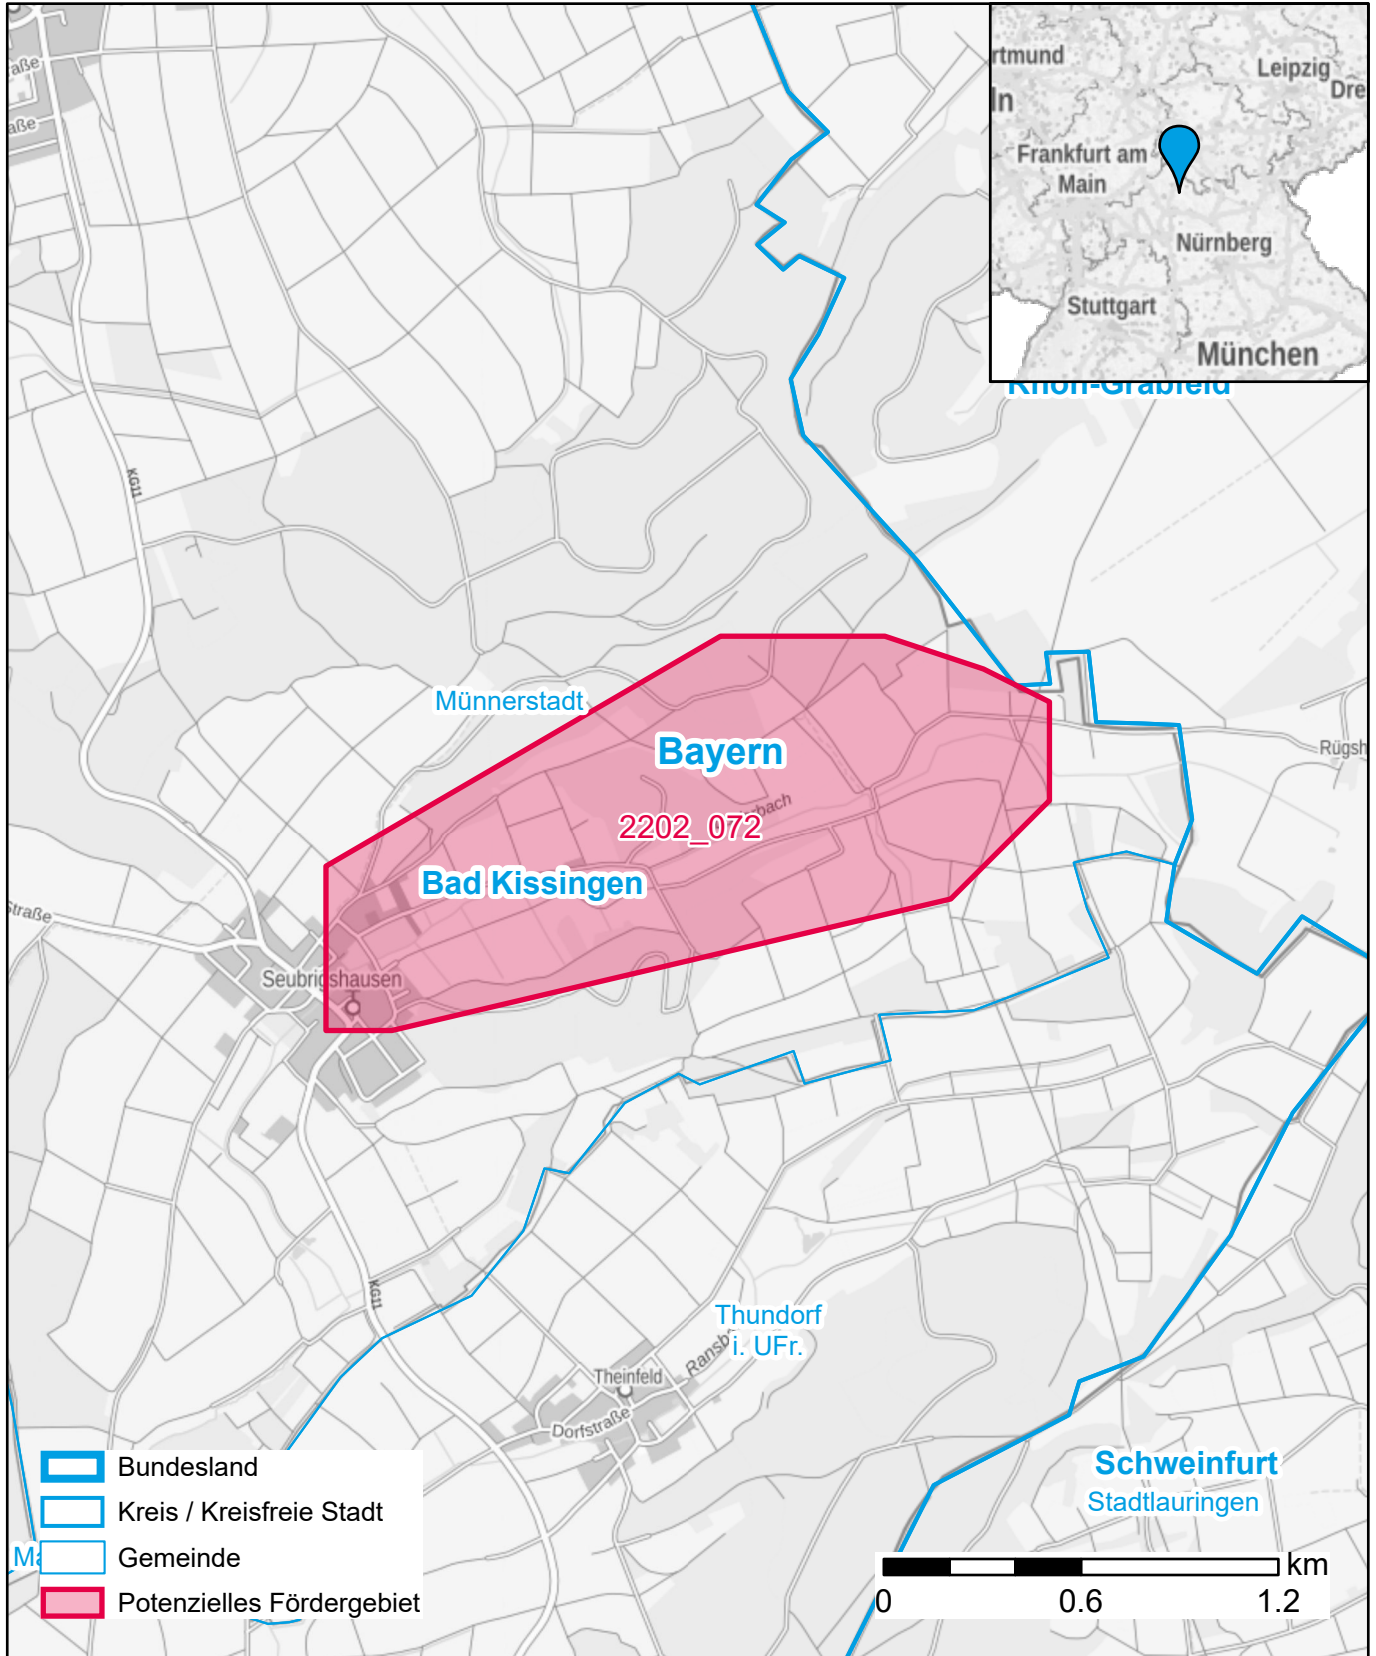

Markterkundungsverfahren zur Schließung weißer Flecken

Bayern, Landkreis Bad Kissingen, Landkreis Rhön-Grabfeld
Gebiets-ID: 2202_072

Darstellung: Planstand April 2022
Datenbasis: MIG April 2022
Hintergrundkarte: © GeoBasis-DE / BKG (2022)