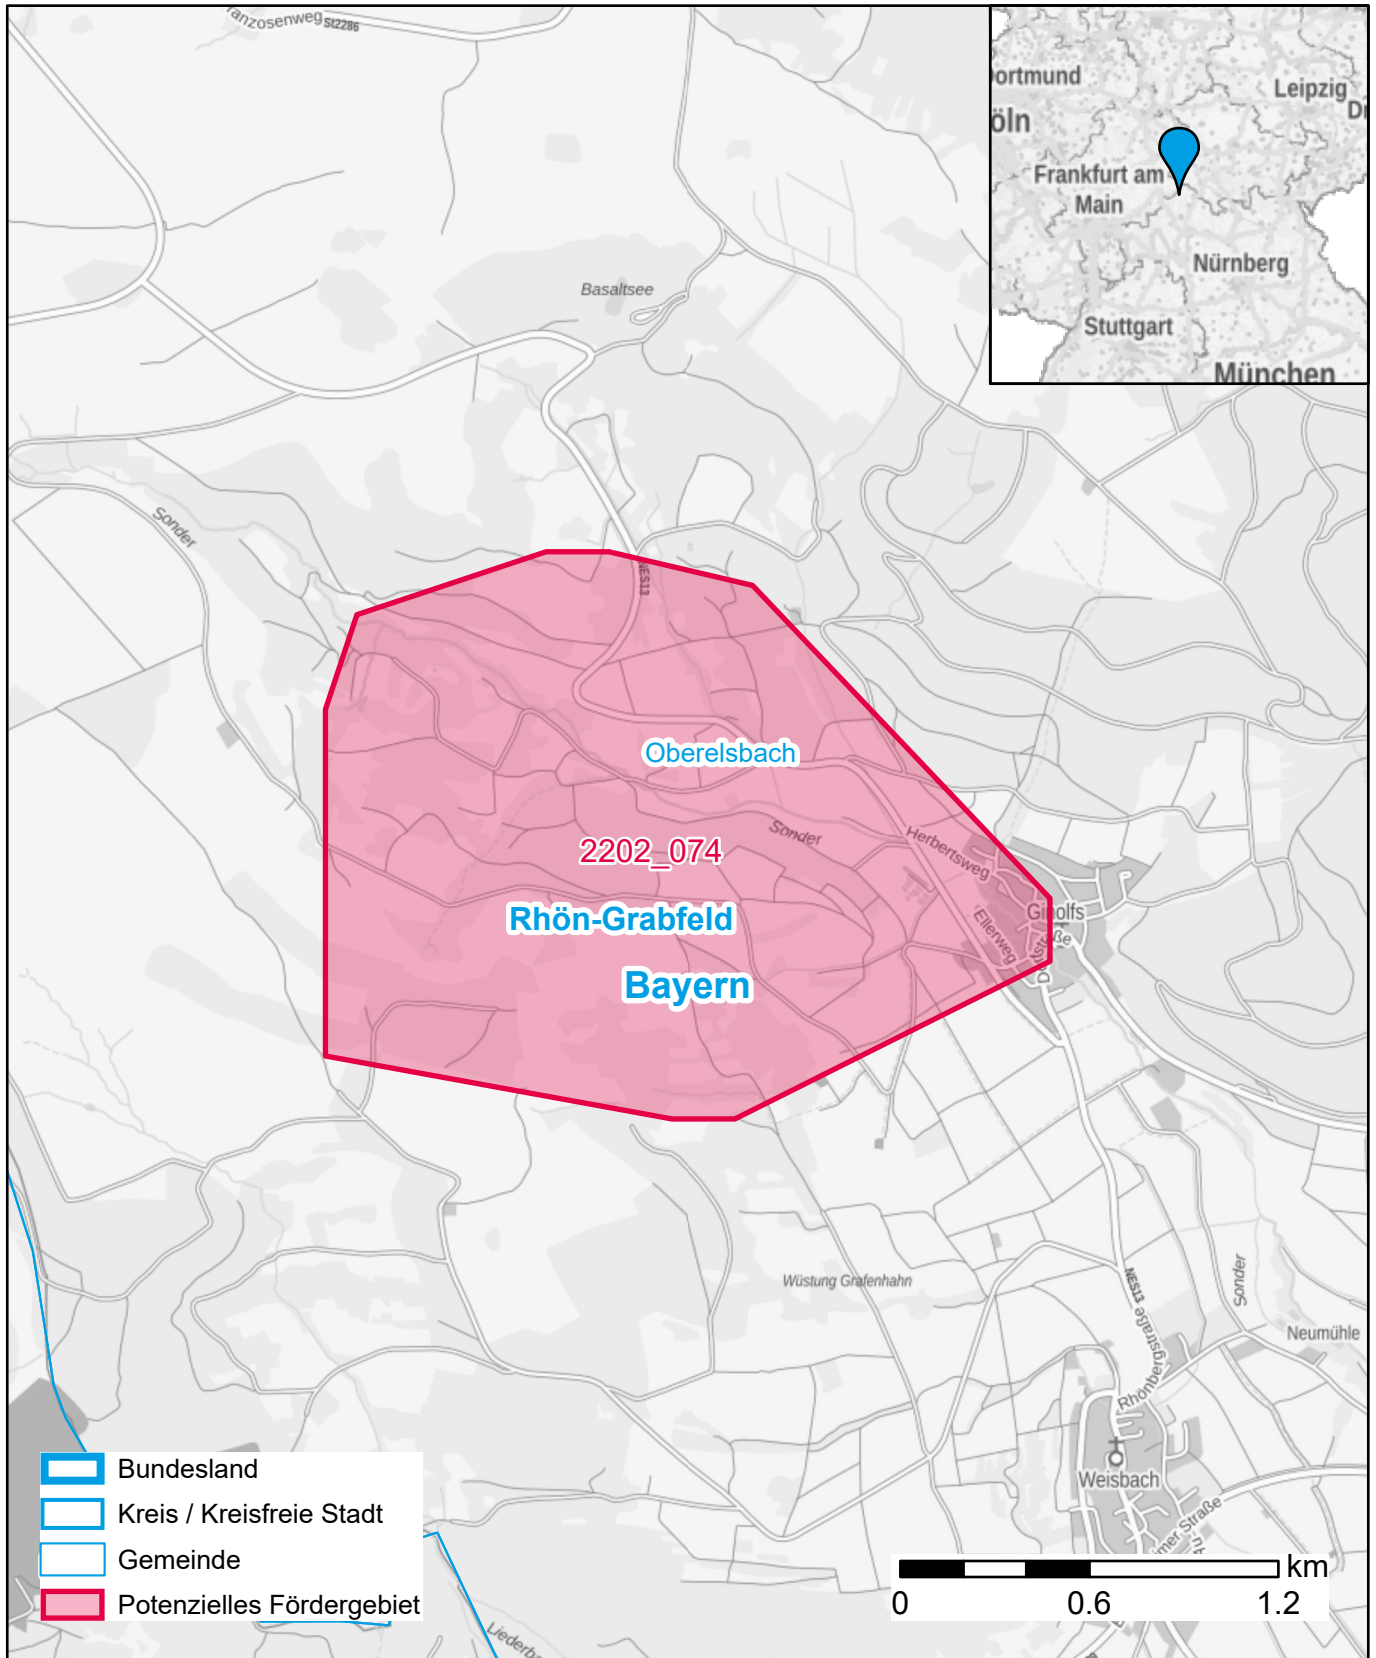

Markterkundungsverfahren zur Schließung weißer Flecken

Bayern, Landkreis Rhön-Grabfeld

Gebiets-ID: 2202_074

Darstellung: Planstand April 2022

Datenbasis: MIG April 2022

Hintergrundkarte: © GeoBasis-DE / BKG (2022)