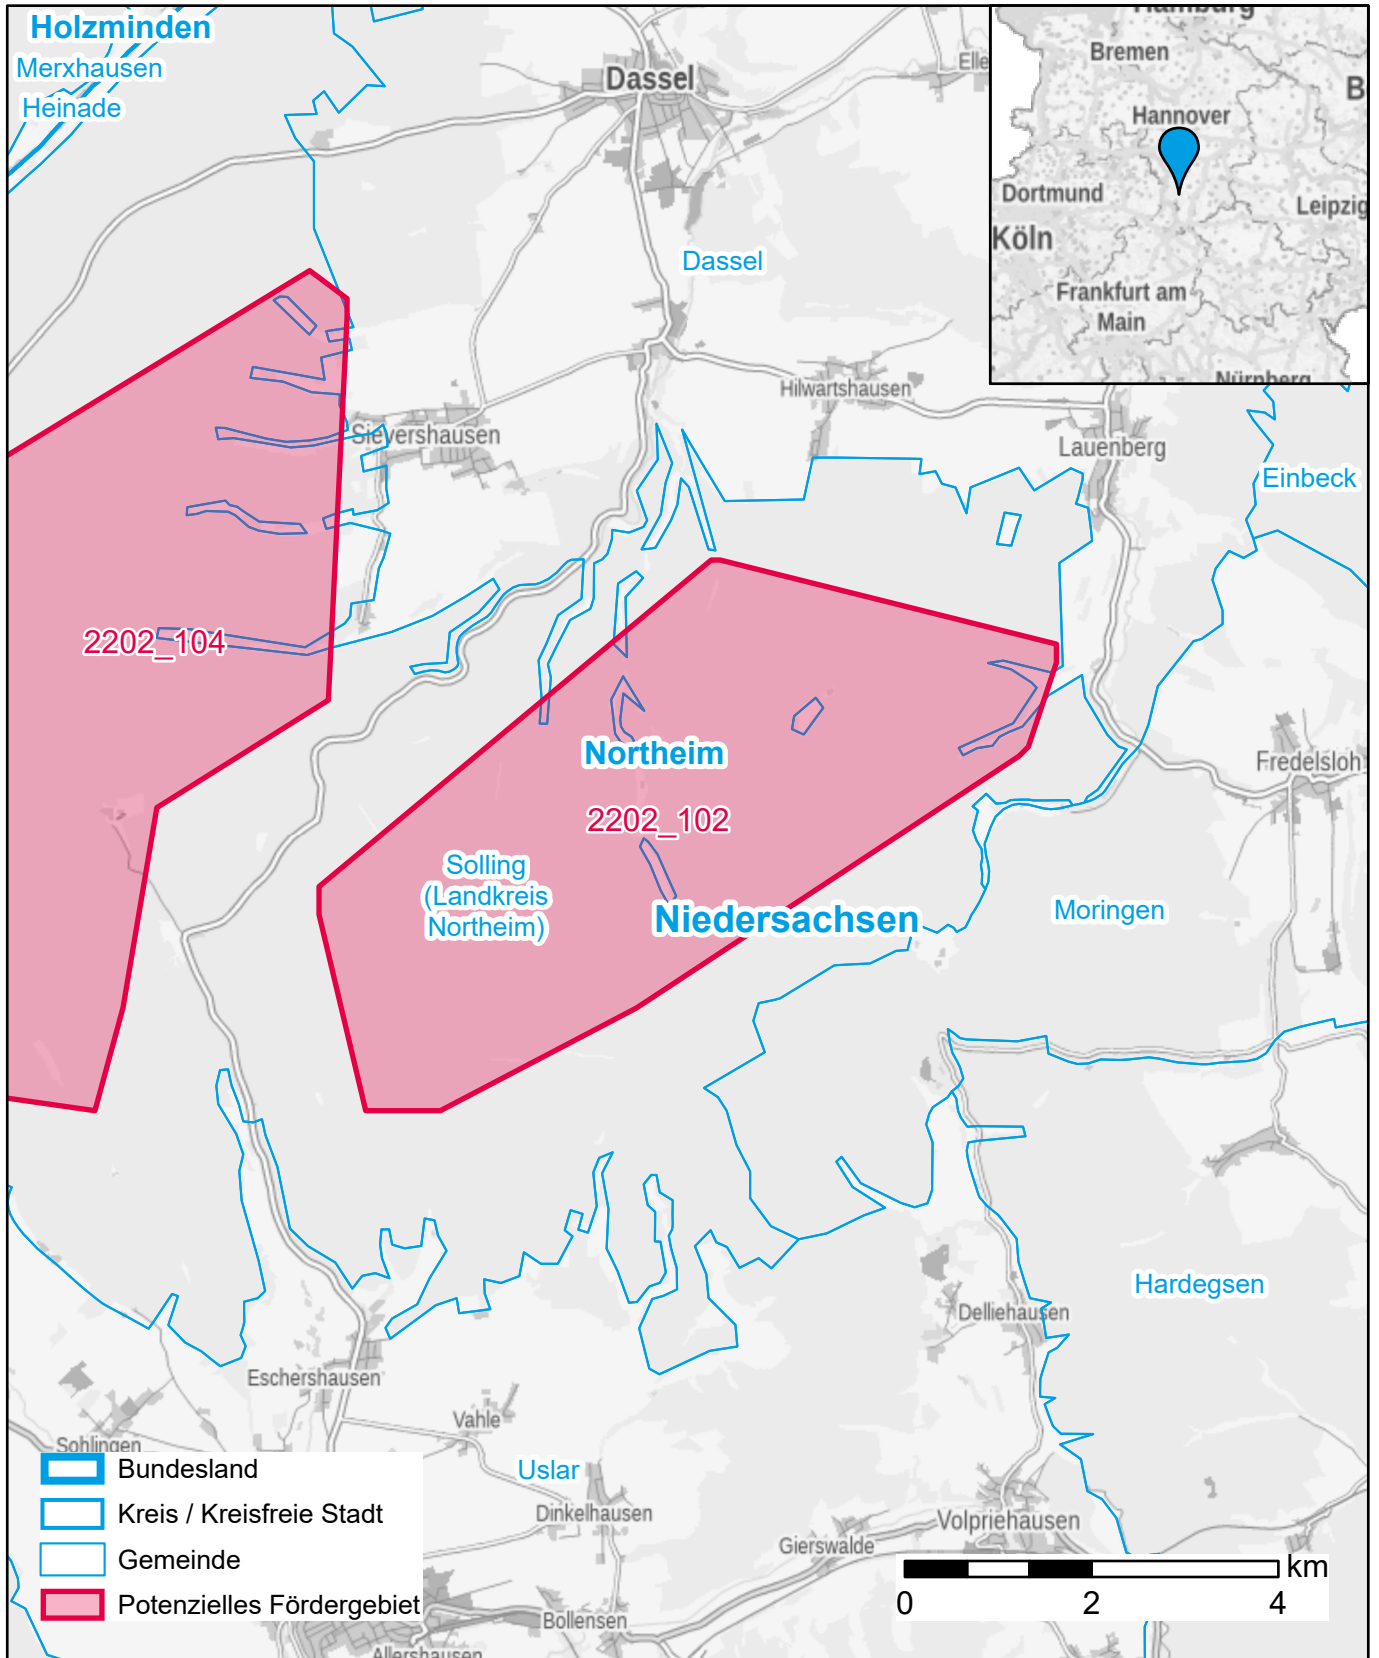

Markterkundungsverfahren zur Schließung weißer Flecken

Niedersachsen, Landkreis Northeim

Gebiets-ID: 2202_102

Darstellung: Planstand April 2022

Datenbasis: MIG April 2022

Hintergrundkarte: © GeoBasis-DE / BKG (2022)