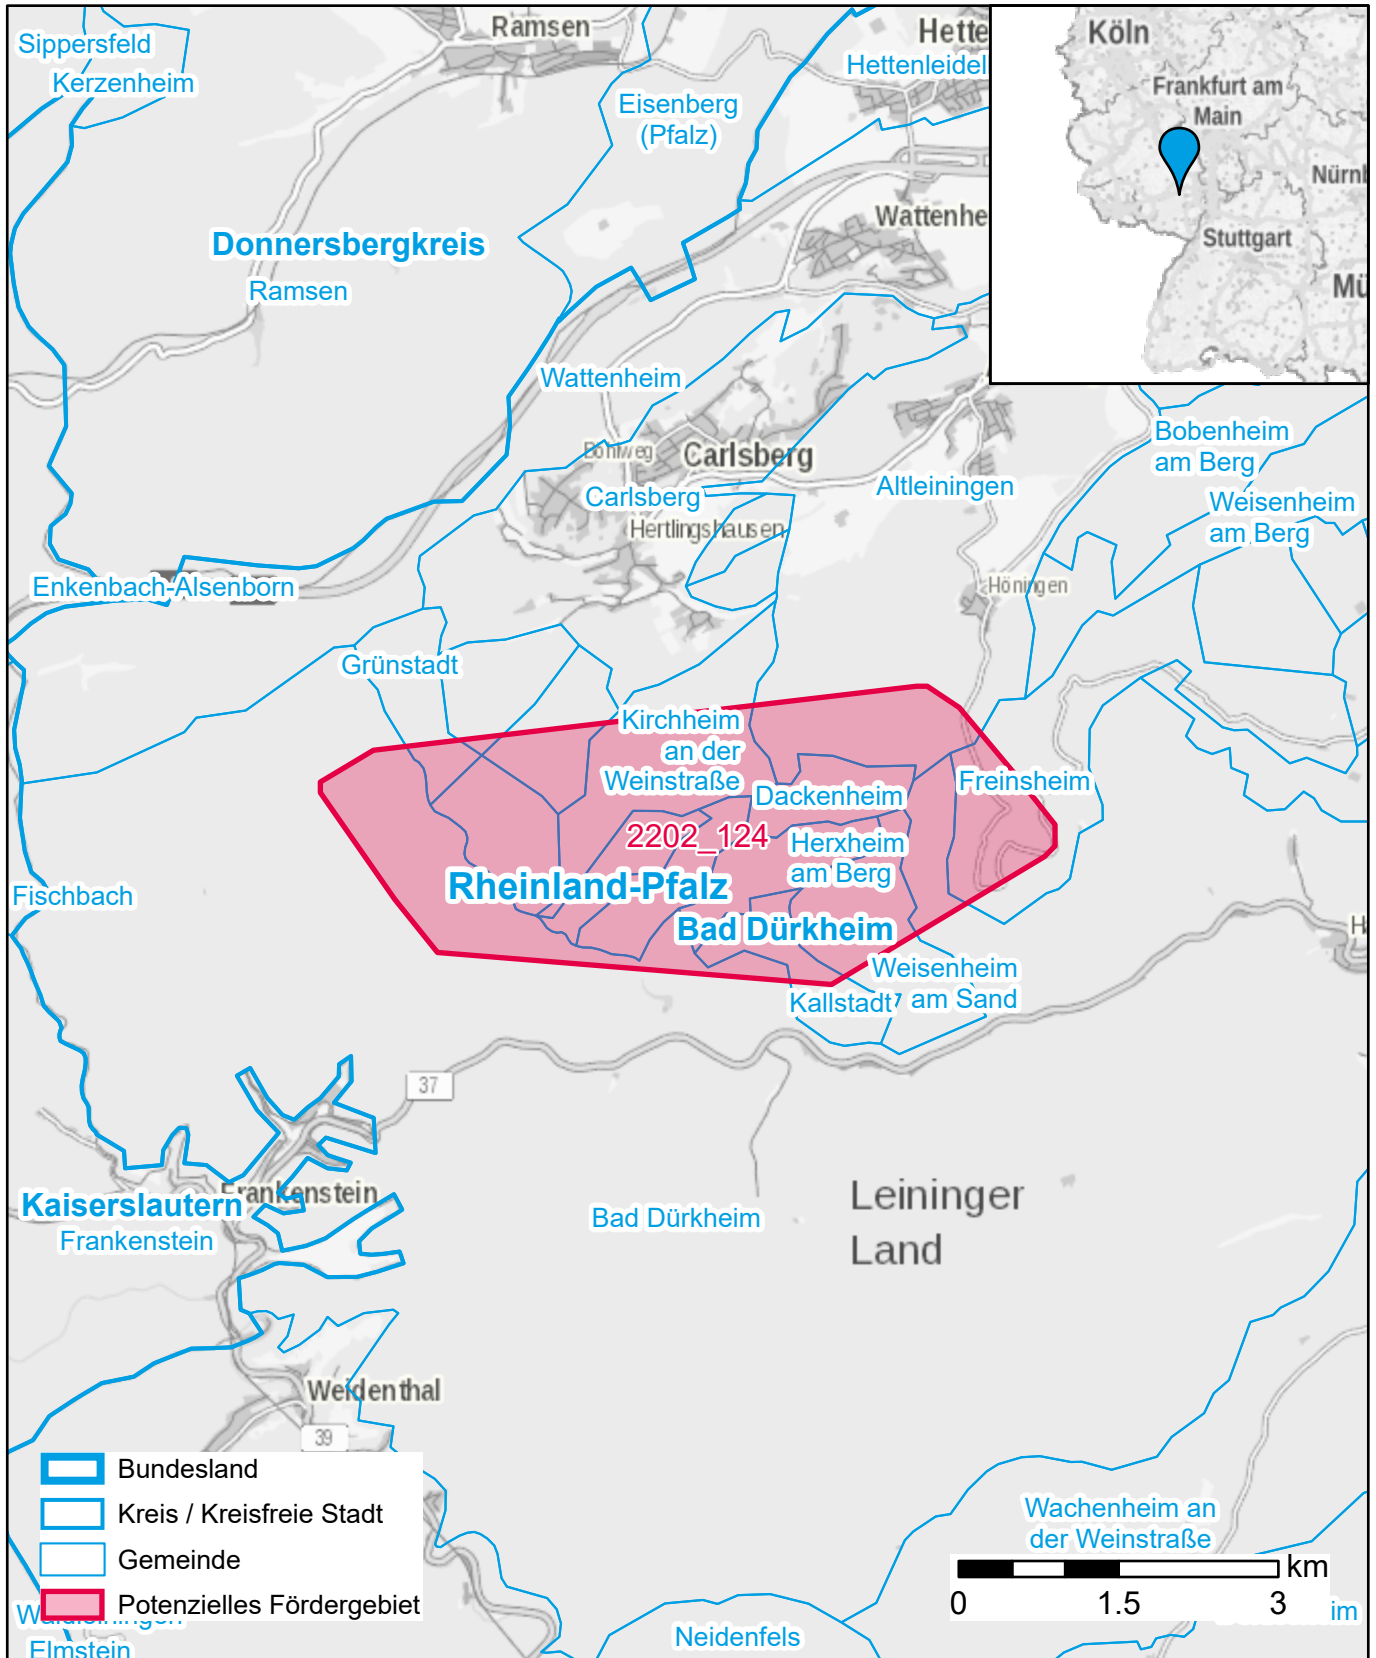

Markterkundungsverfahren zur Schließung weißer Flecken

Rheinland-Pfalz, Landkreis Bad Dürkheim

Gebiets-ID: 2202_124

Darstellung: Planstand April 2022

Datenbasis: MIG April 2022

Hintergrundkarte: © GeoBasis-DE / BKG (2022)