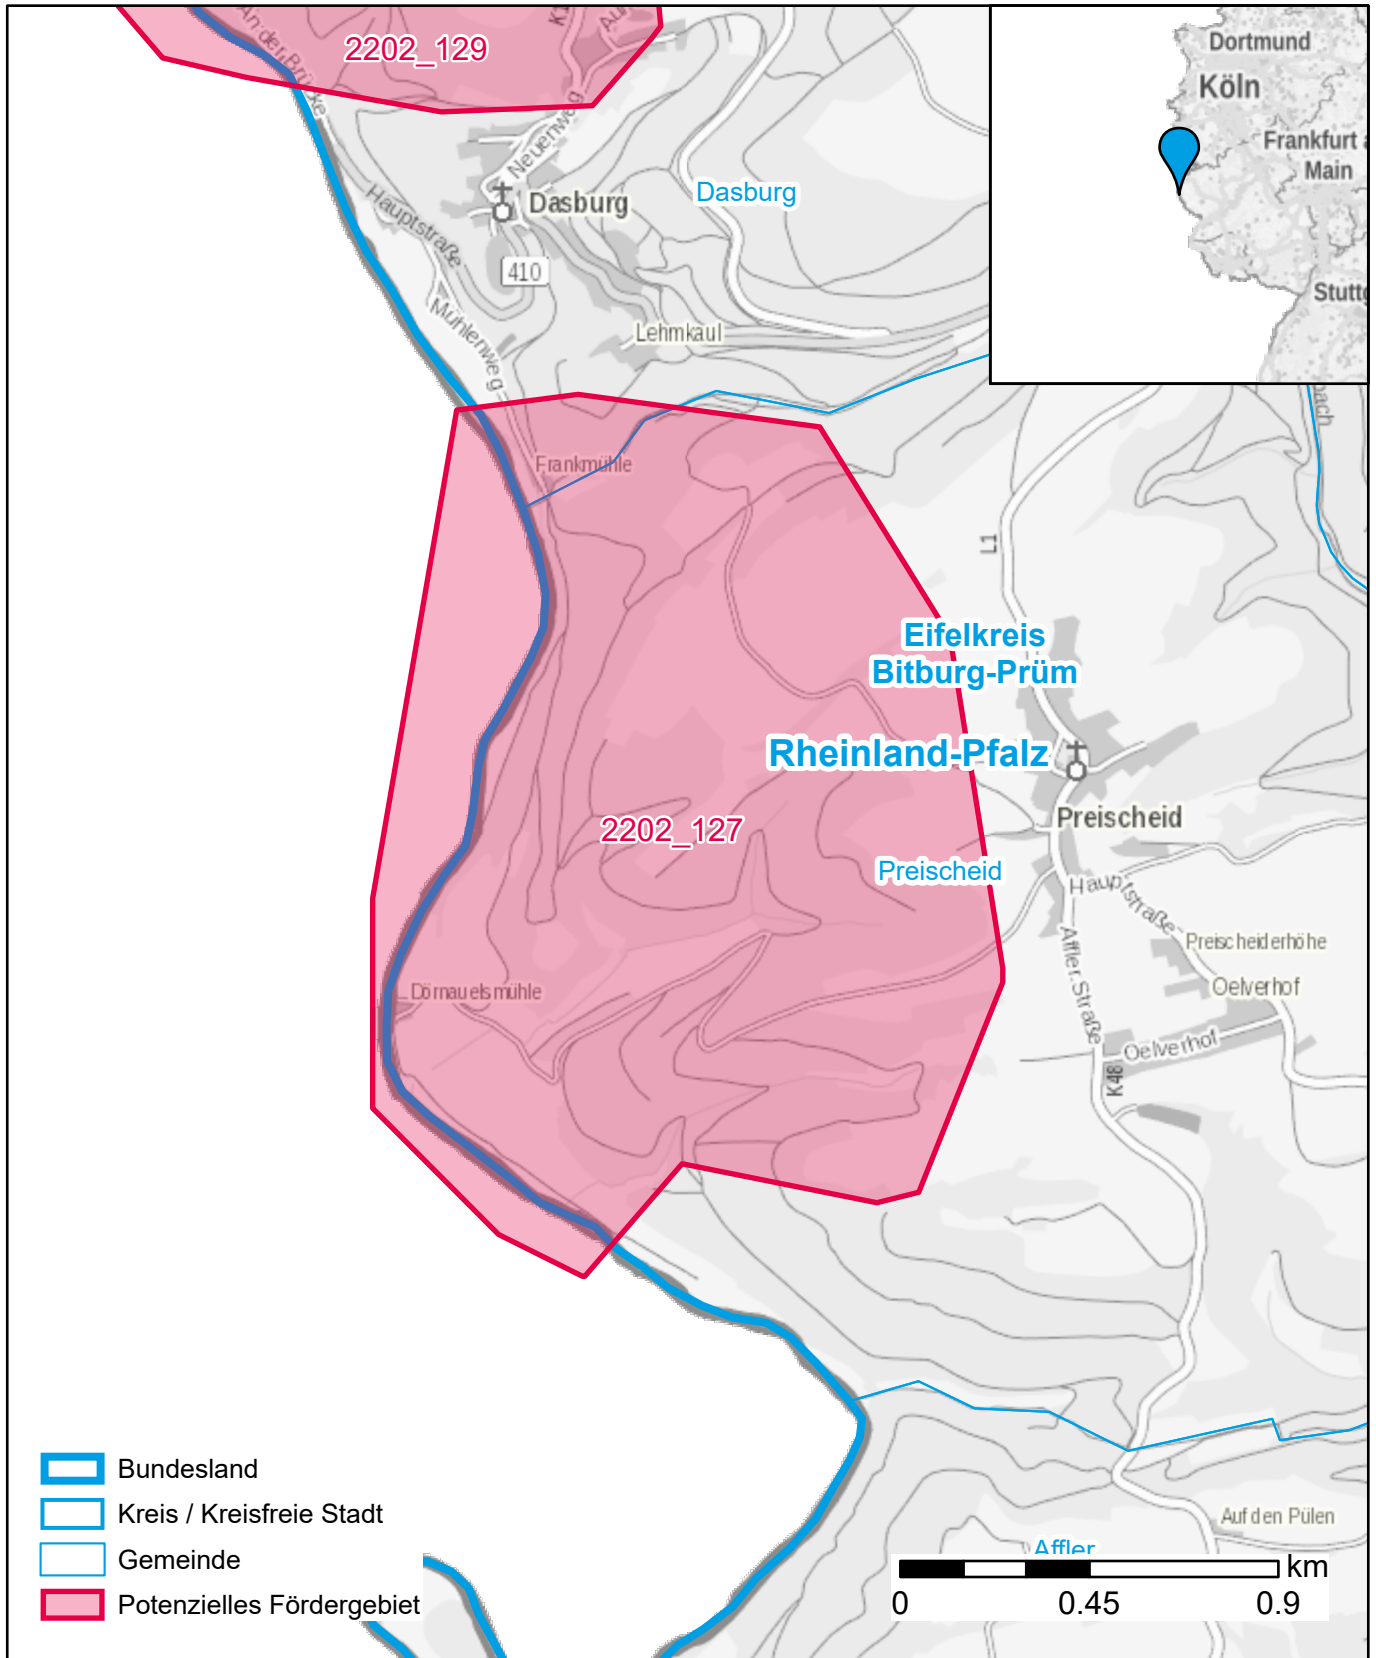

Markterkundungsverfahren zur Schließung weißer Flecken

Rheinland-Pfalz, Landkreis Eifelkreis Bitburg-Prüm

Gebiets-ID: 2202_127

Darstellung: Planstand April 2022

Datenbasis: MIG April 2022

Hintergrundkarte: © GeoBasis-DE / BKG (2022)