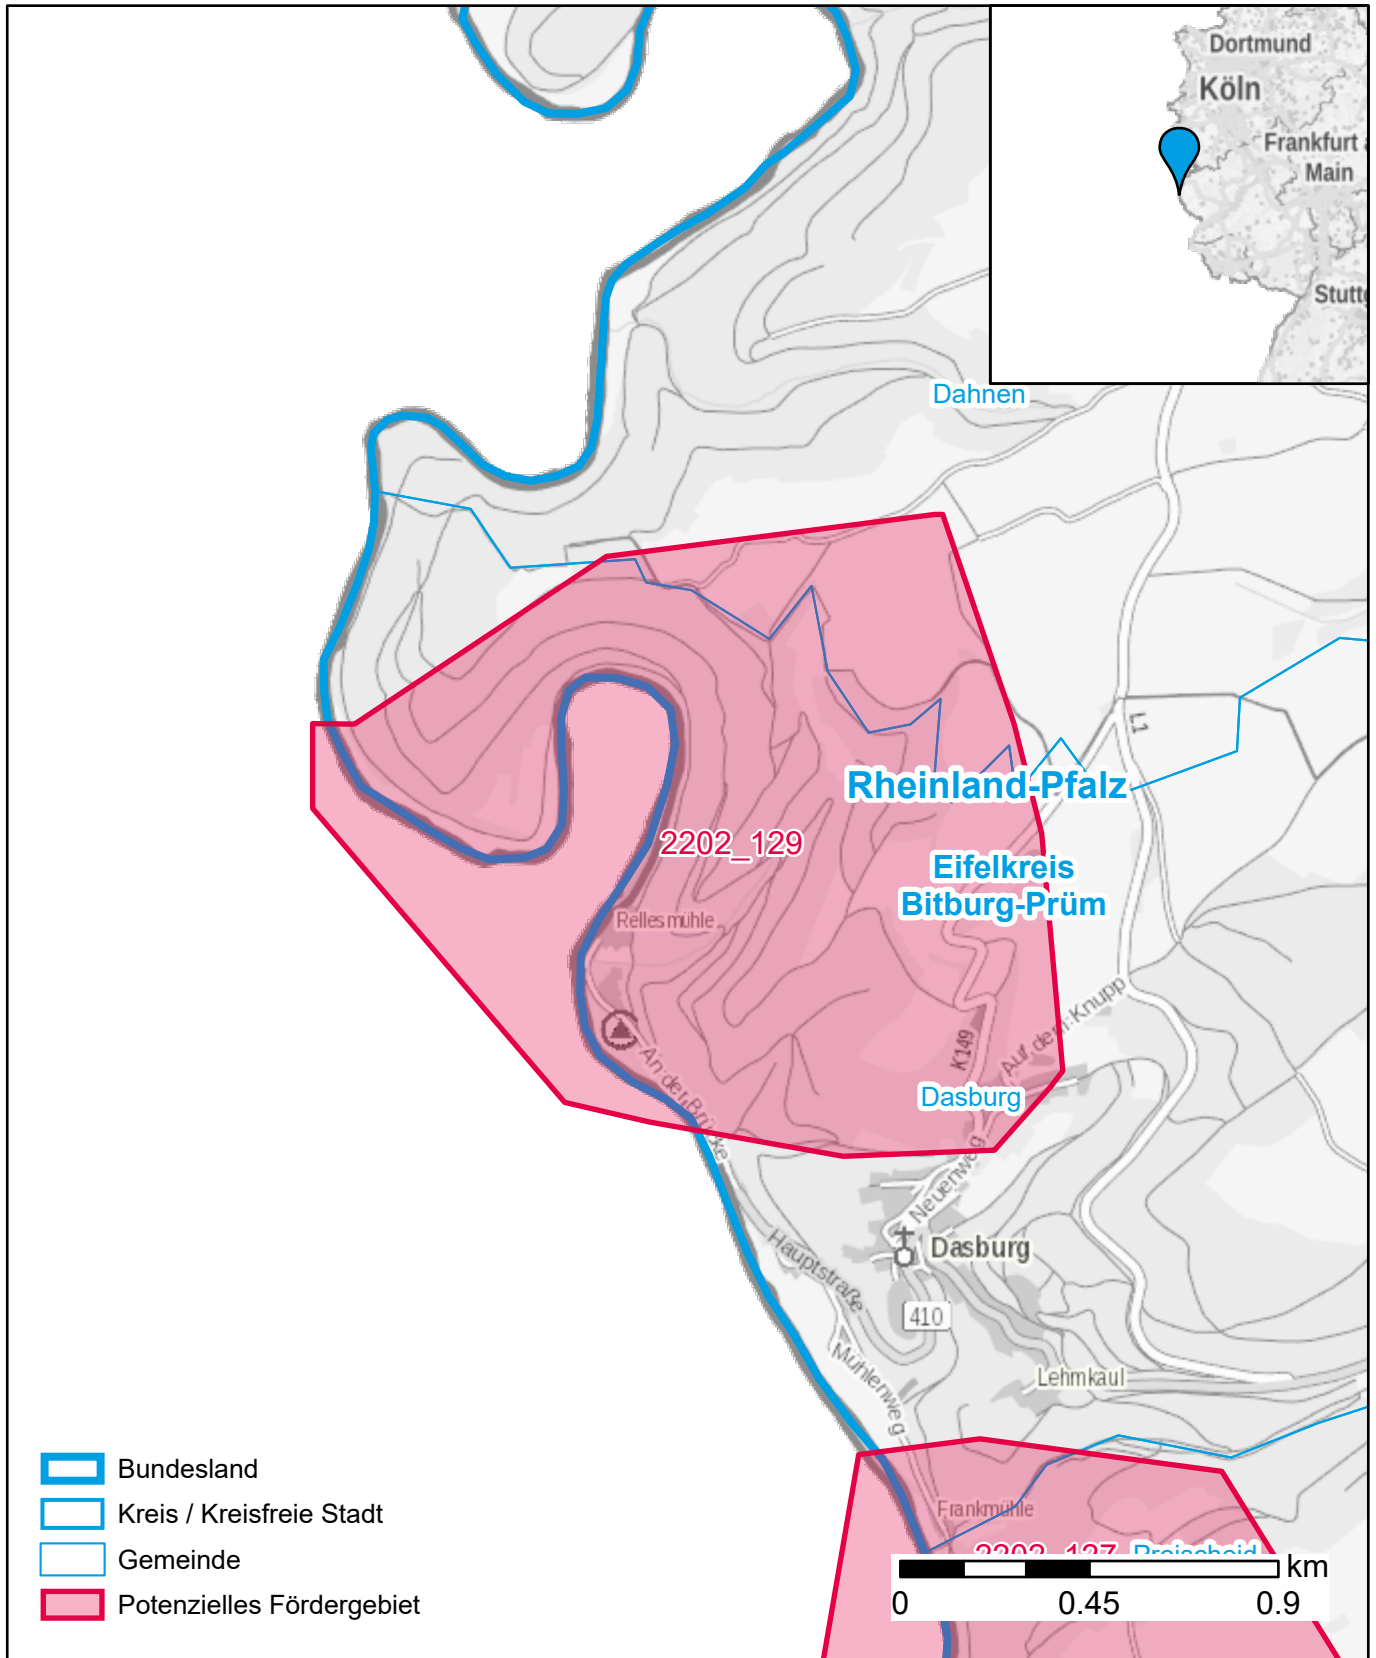

# Markterkundungsverfahren zur Schließung weißer Flecken

Rheinland-Pfalz, Landkreis Eifelkreis Bitburg-Prüm  
Gebiets-ID: 2202\_129

Darstellung: Planstand April 2022  
Datenbasis: MIG April 2022  
Hintergrundkarte: © GeoBasis-DE / BKG (2022)