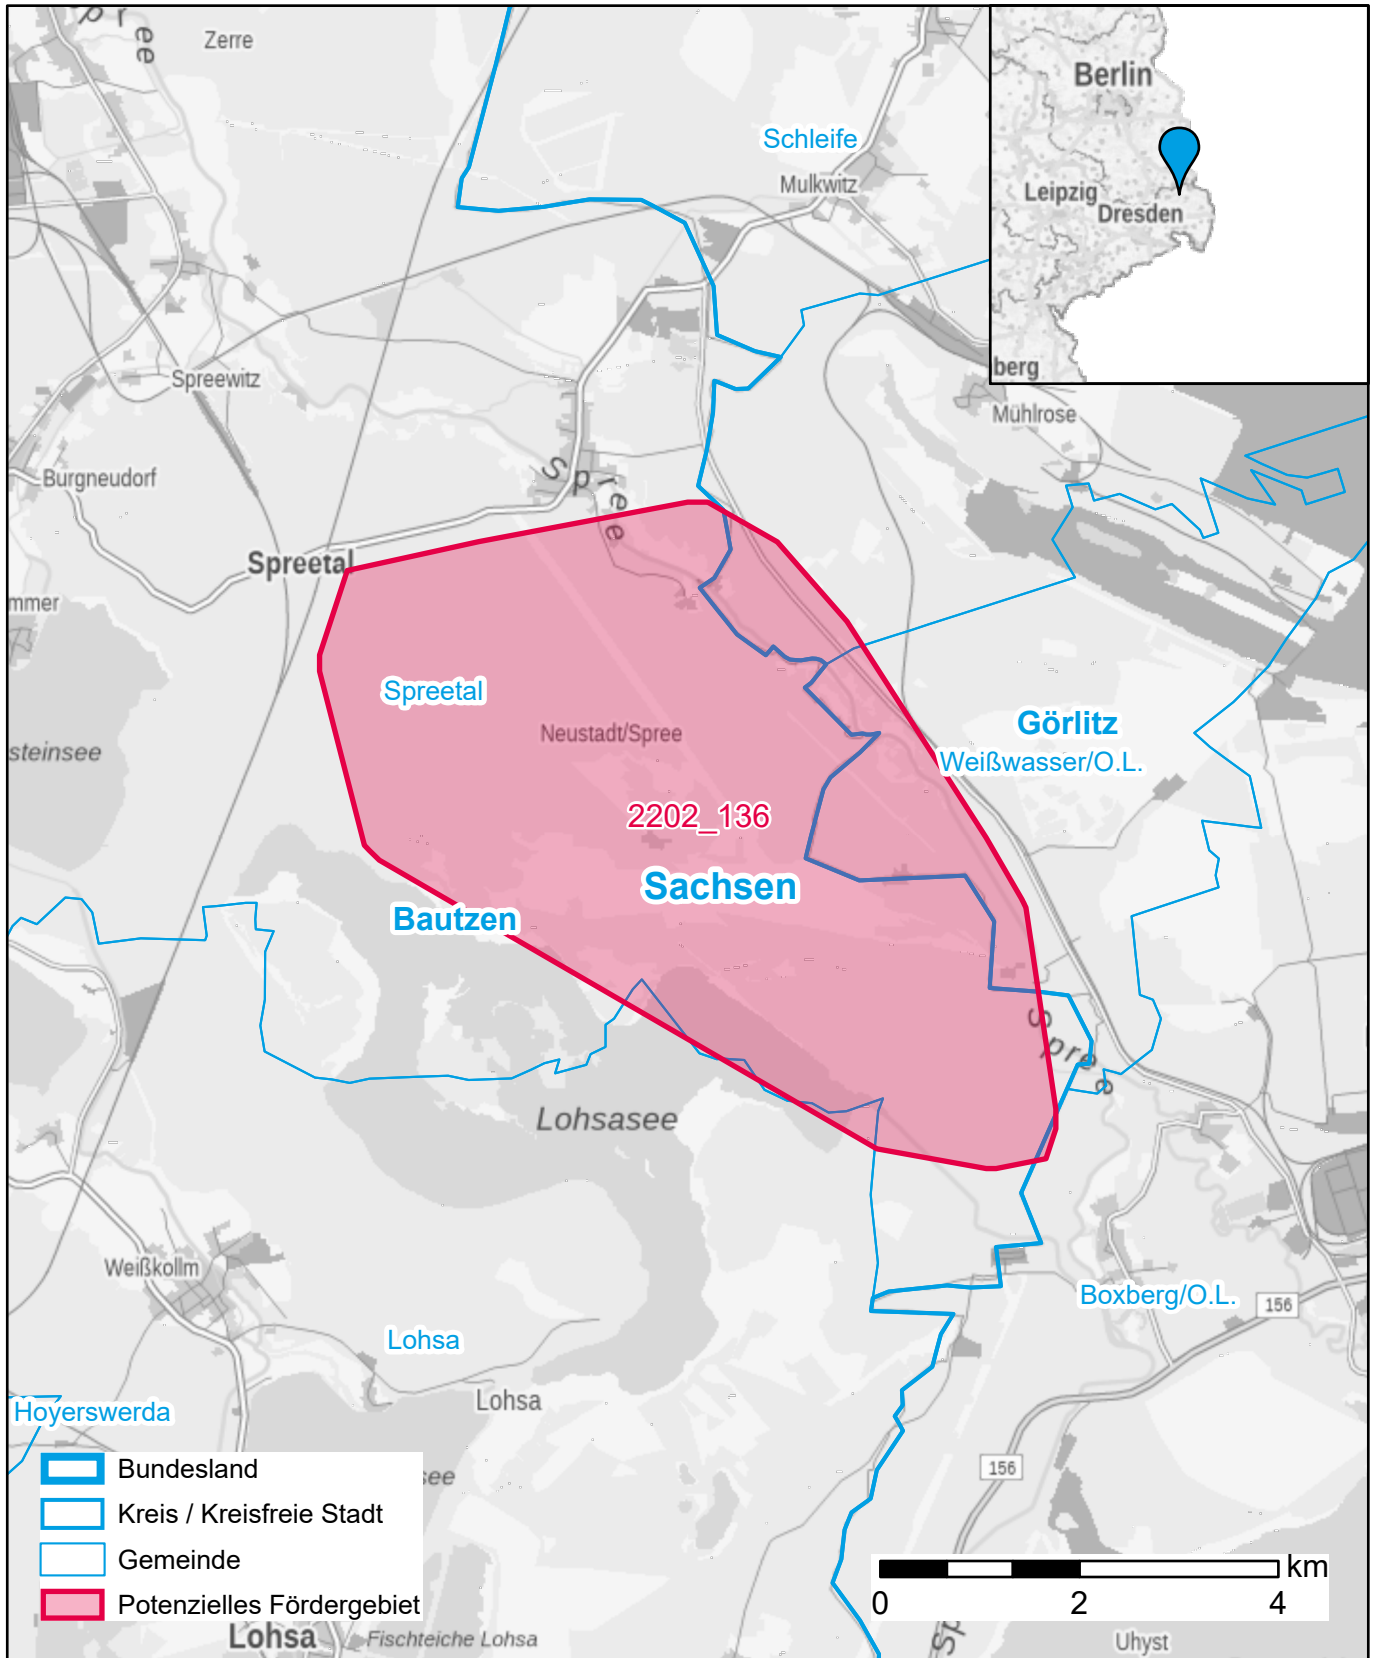

# Markterkundungsverfahren zur Schließung weißer Flecken

Sachsen, Landkreis Bautzen, Landkreis Görlitz  
Gebiets-ID: 2202\_136

Darstellung: Planstand April 2022  
Datenbasis: MIG April 2022  
Hintergrundkarte: © GeoBasis-DE / BKG (2022)