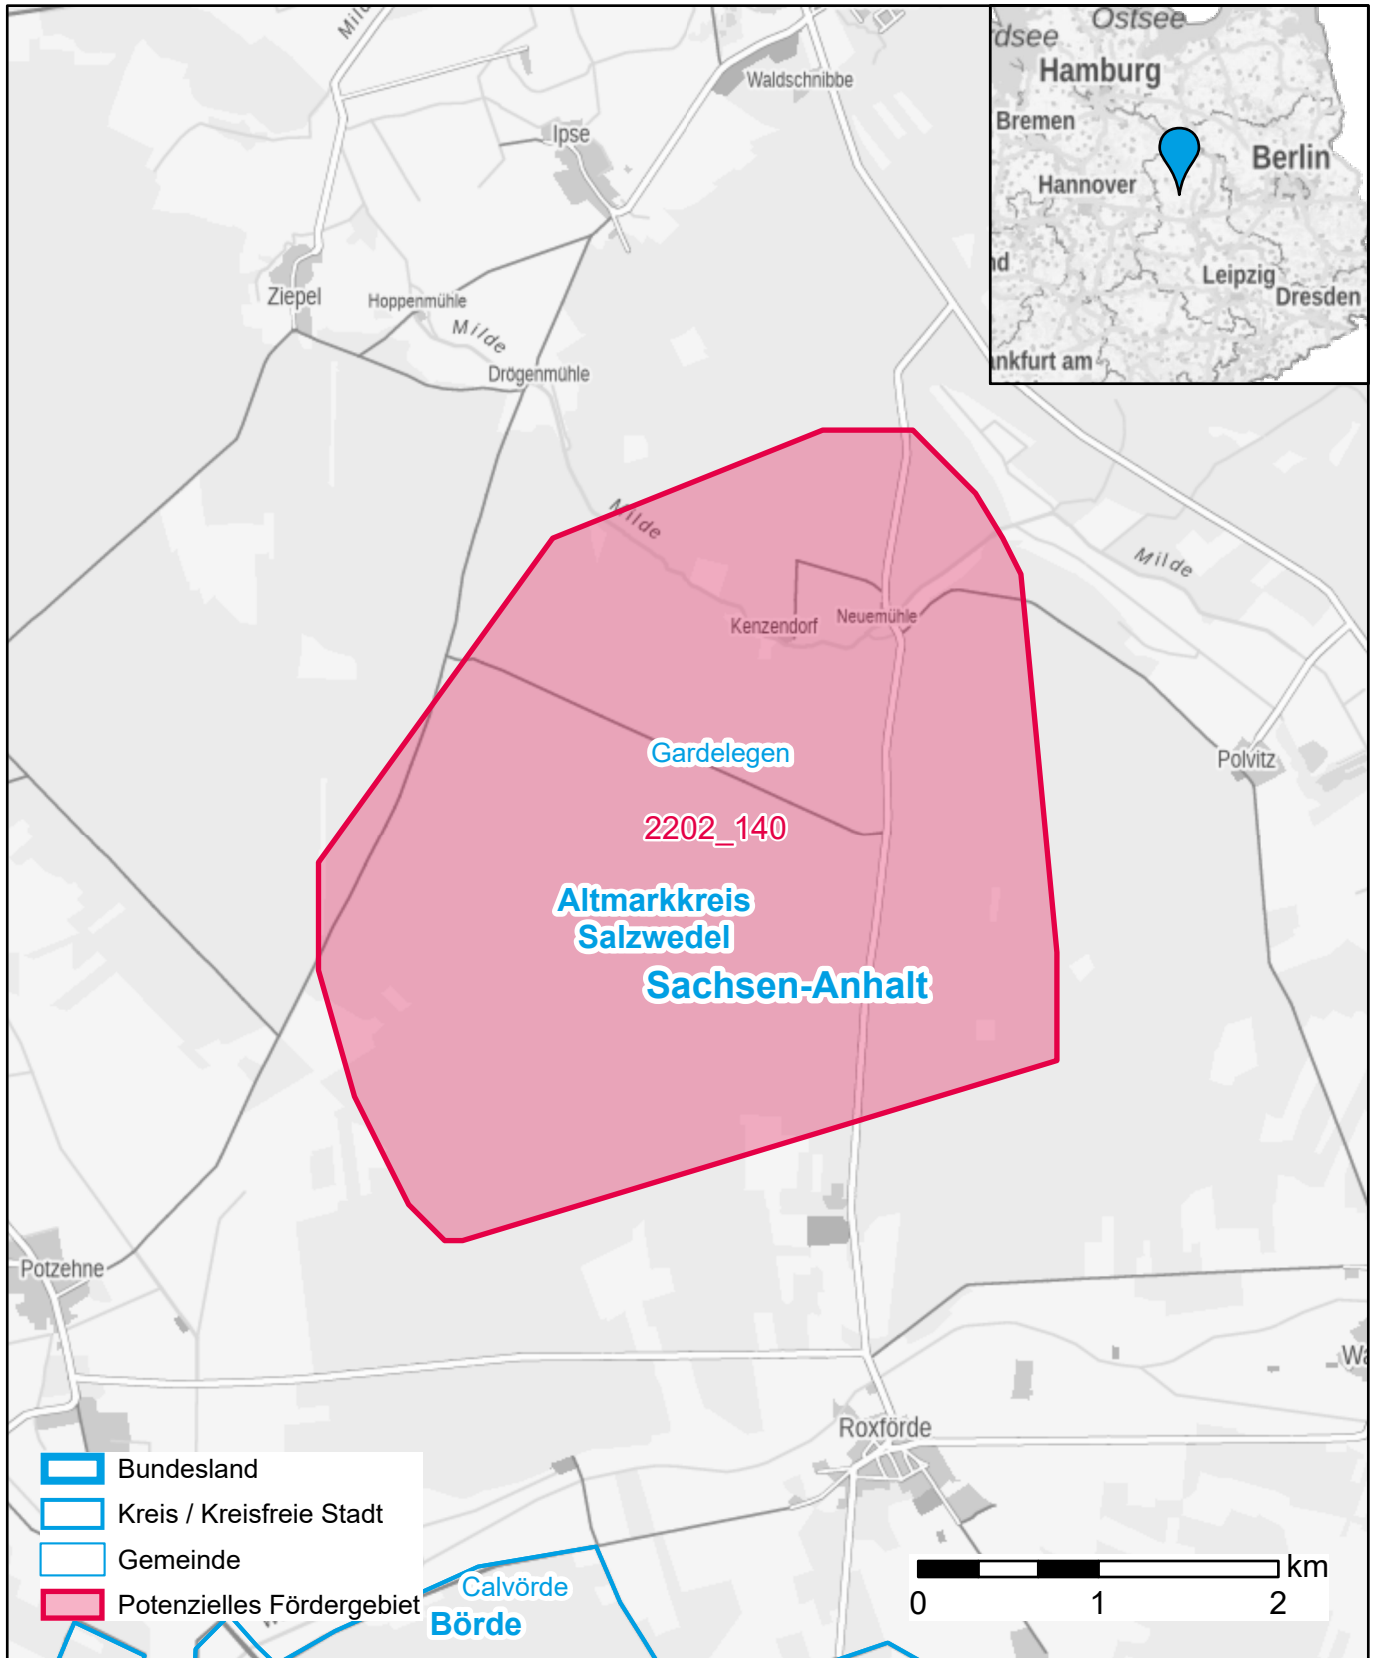

Markterkundungsverfahren zur Schließung weißer Flecken

Sachsen-Anhalt, Landkreis Altmarkkreis Salzwedel

Gebiets-ID: 2202_140

Darstellung: Planstand April 2022

Datenbasis: MIG April 2022

Hintergrundkarte: © GeoBasis-DE / BKG (2022)