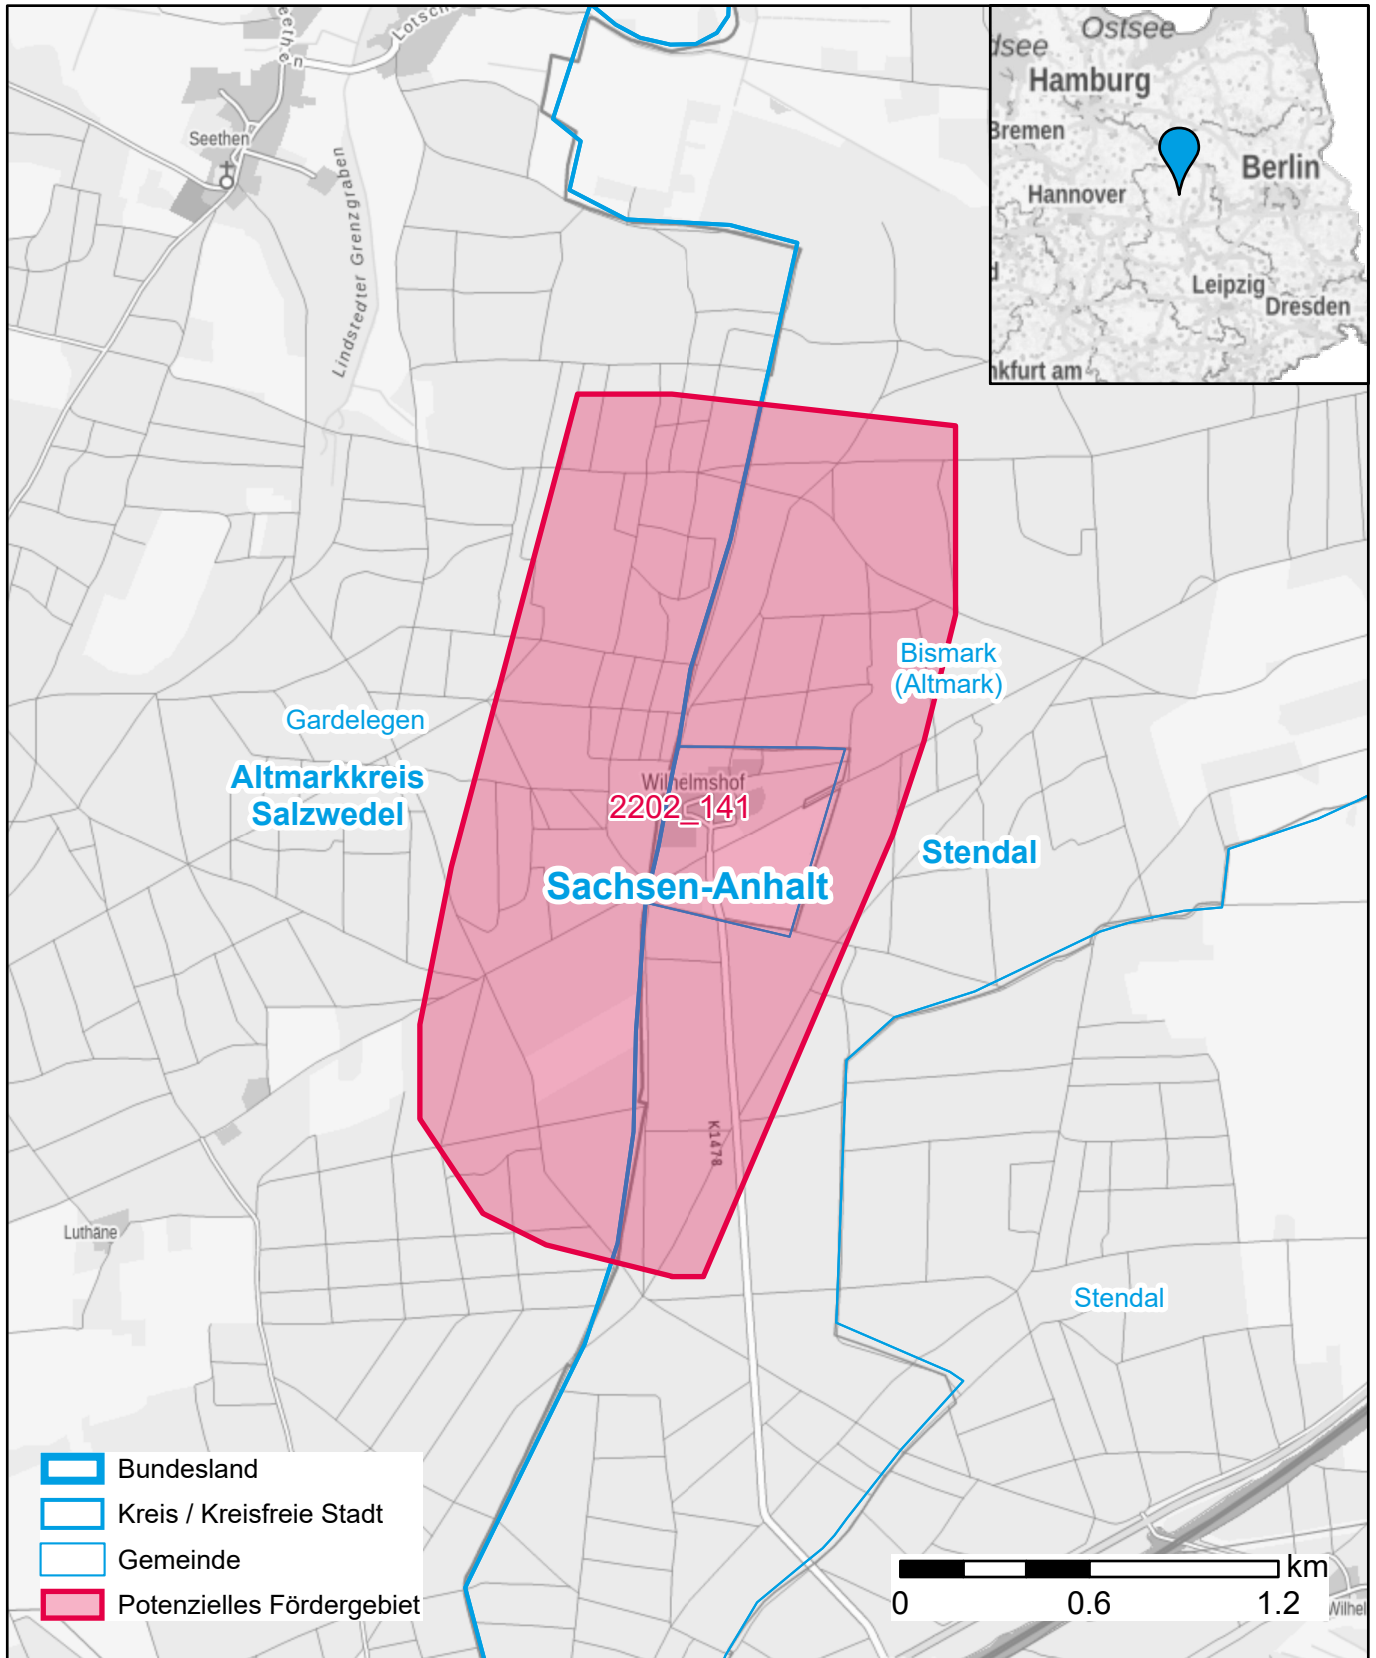

Markterkundungsverfahren zur Schließung weißer Flecken

Sachsen-Anhalt, Landkreis Altmarkkreis Salzwedel, Landkreis Stendal
Gebiets-ID: 2202_141

Darstellung: Planstand April 2022
Datenbasis: MIG April 2022
Hintergrundkarte: © GeoBasis-DE / BKG (2022)