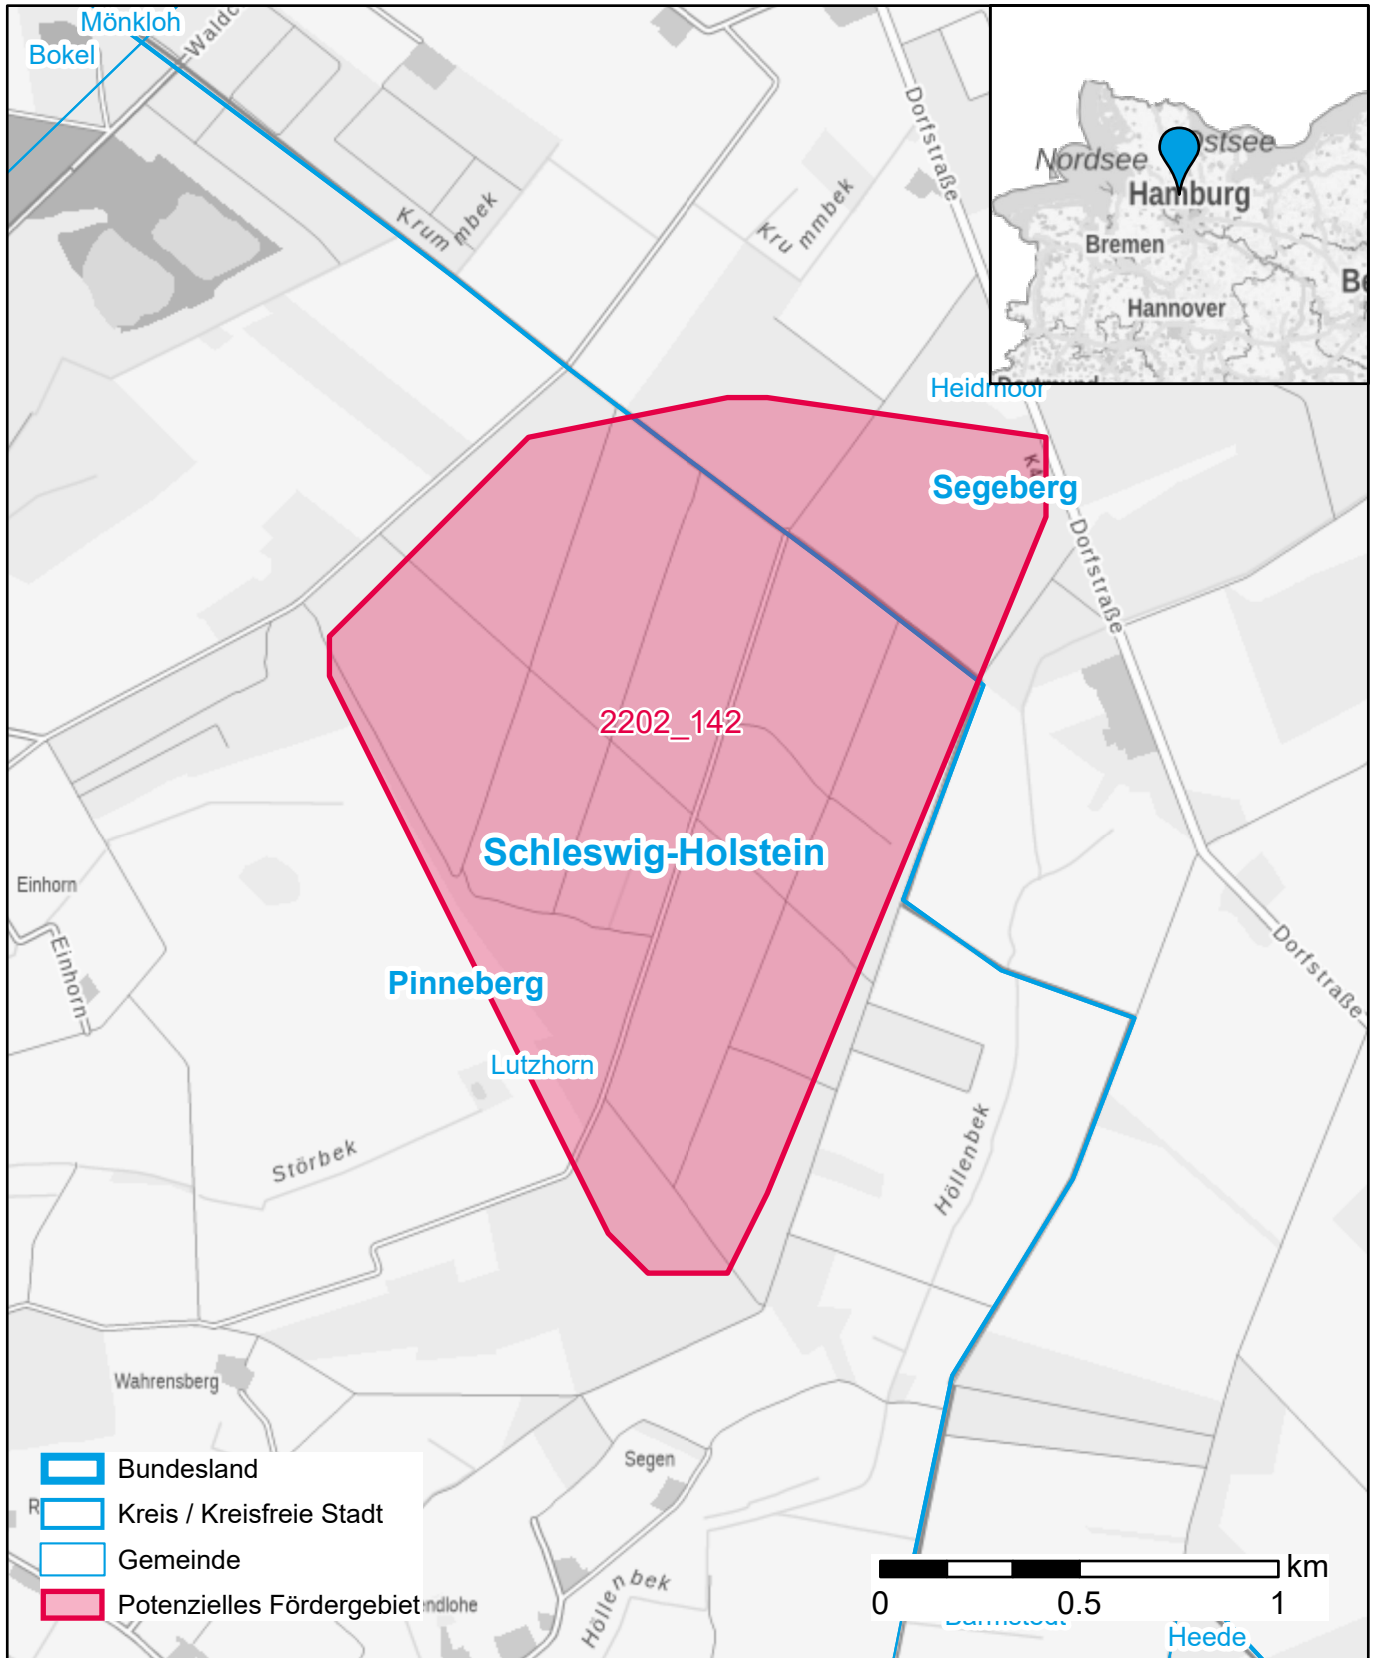

Markterkundungsverfahren zur Schließung weißer Flecken

Schleswig-Holstein, Kreis Pinneberg, Kreis Segeberg
Gebiets-ID: 2202_142

Darstellung: Planstand April 2022
Datenbasis: MIG April 2022
Hintergrundkarte: © GeoBasis-DE / BKG (2022)