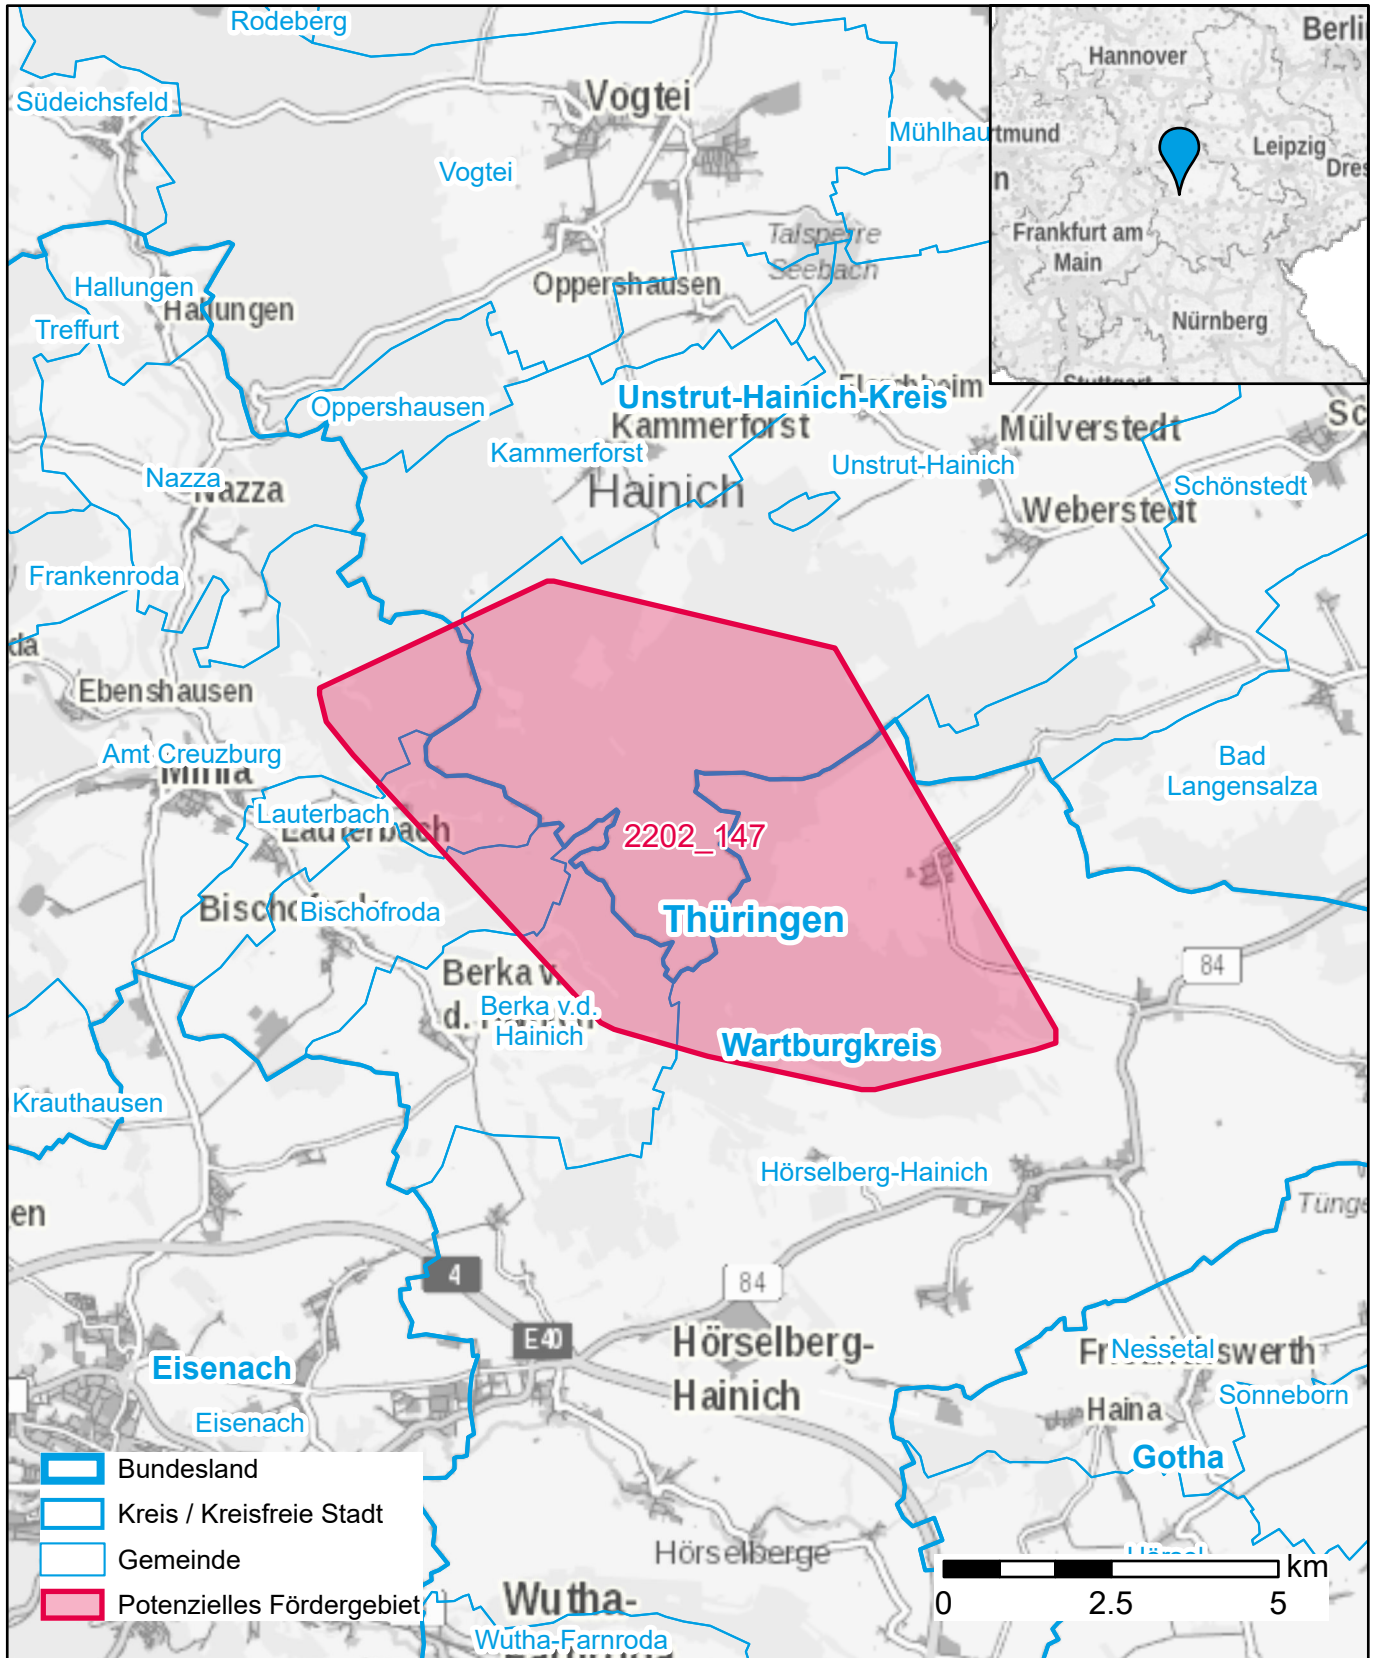

Markterkundungsverfahren zur Schließung weißer Flecken

Thüringen, Landkreis Wartburgkreis, Landkreis Unstrut-Hainich-Kreis
Gebiets-ID: 2202_147

Darstellung: Planstand April 2022
Datenbasis: MIG April 2022
Hintergrundkarte: © GeoBasis-DE / BKG (2022)