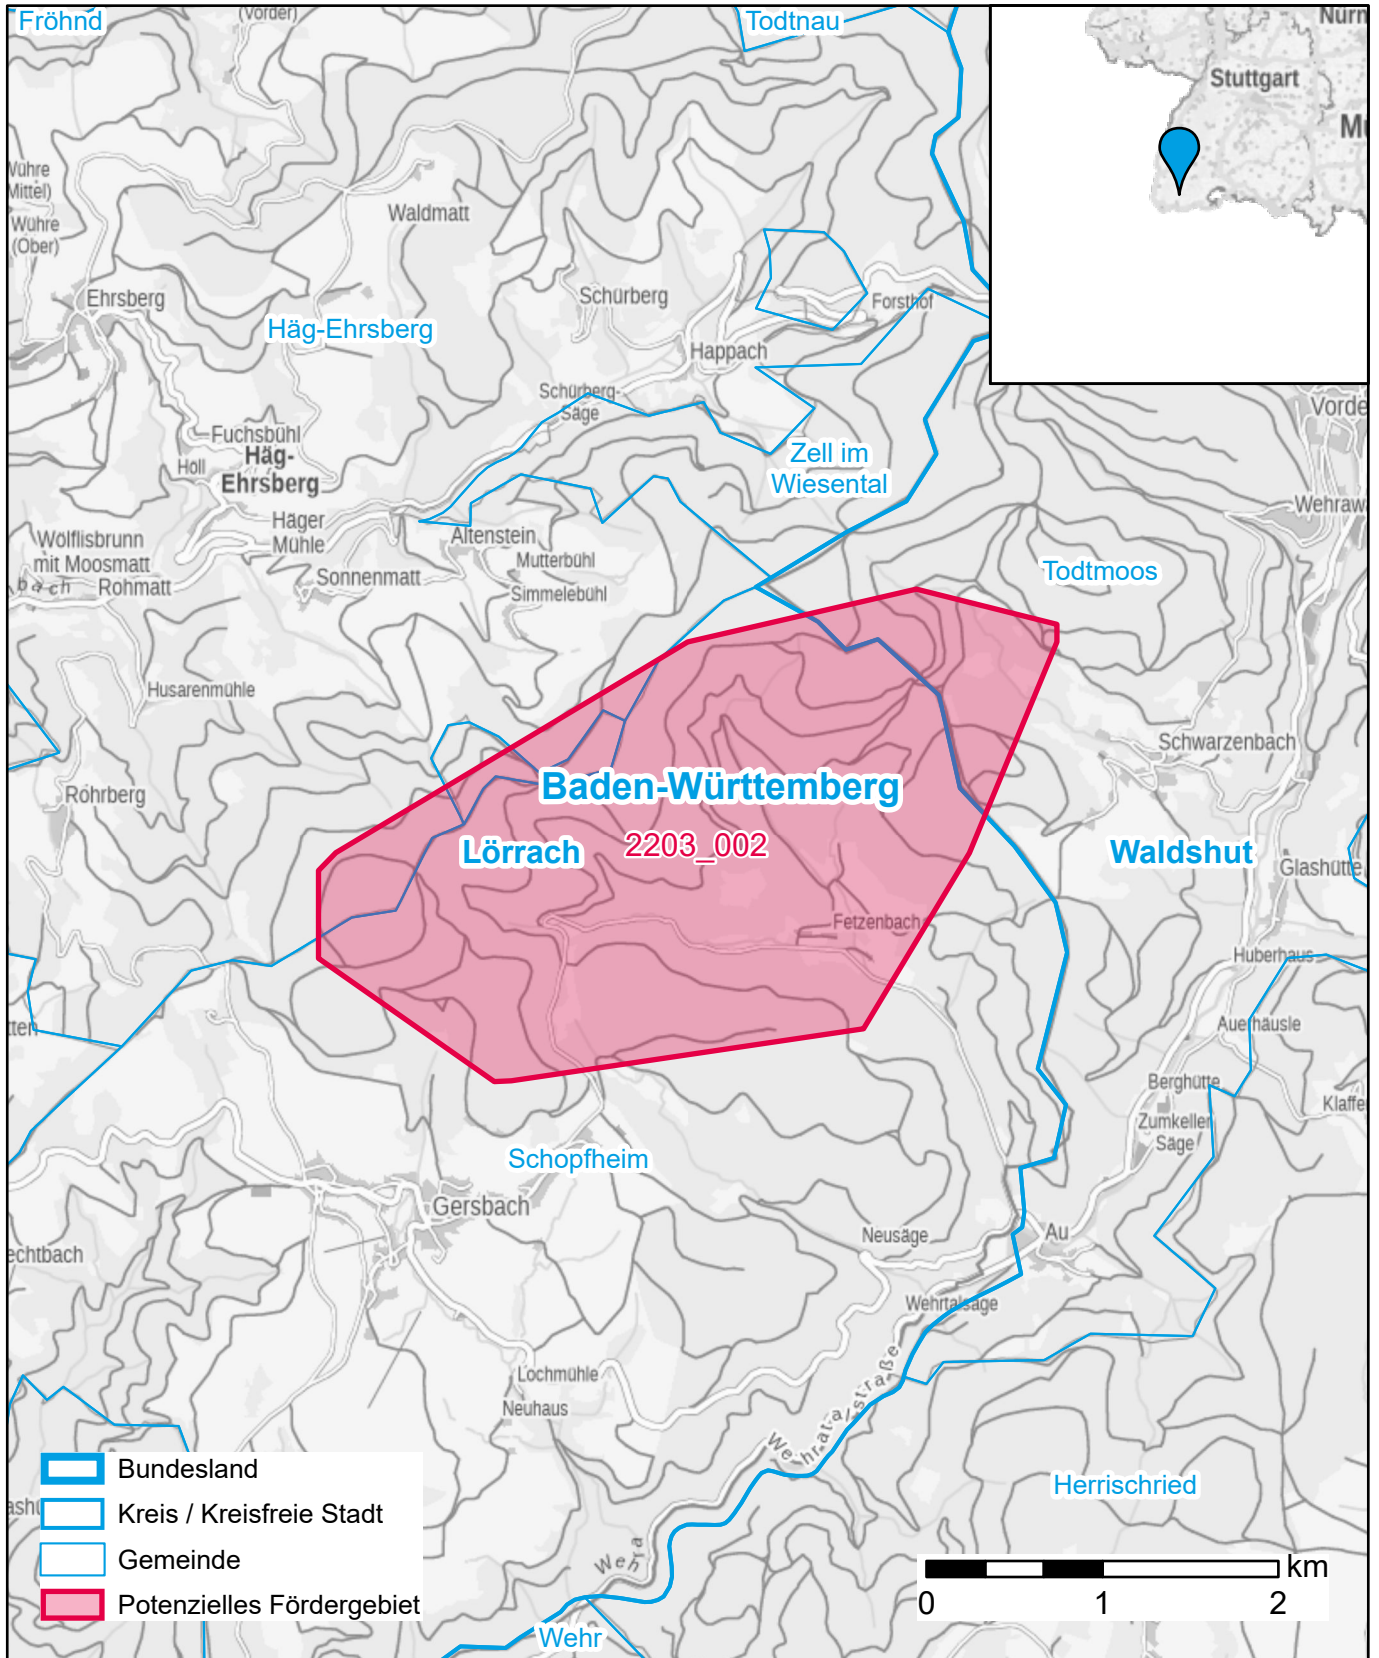

Markterkundungsverfahren zur Schließung weißer Flecken

Baden-Württemberg, Landkreis Lörrach, Landkreis Waldshut
Gebiets-ID: 2203_002

Darstellung: Planstand Juni 2022
Datenbasis: MIG Juni 2022
Hintergrundkarte: © GeoBasis-DE / BKG (2022)