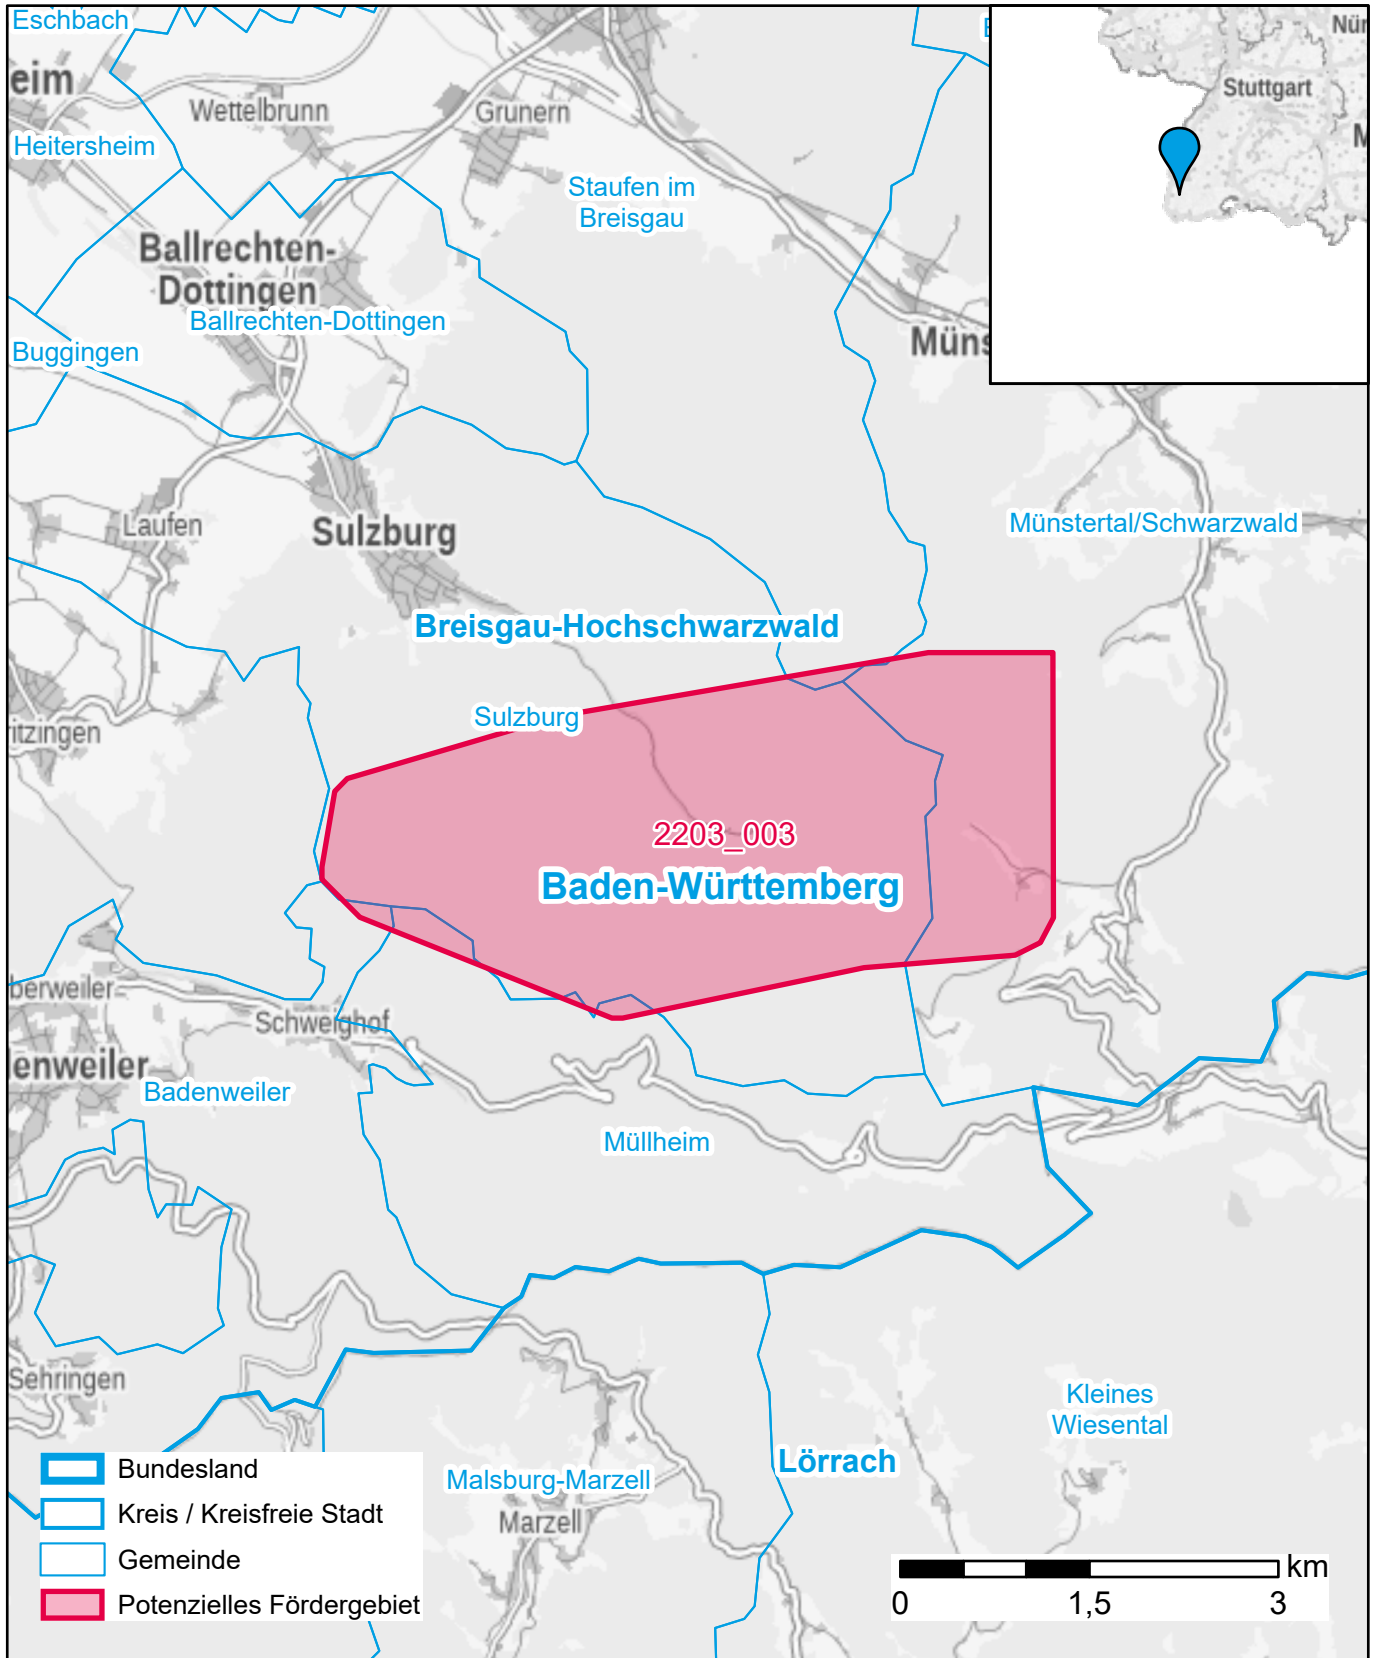

# Markterkundungsverfahren zur Schließung weißer Flecken

Baden-Württemberg, Landkreis Breisgau-Hochschwarzwald  
Gebiets-ID: 2203\_003

Darstellung: Planstand Juni 2022  
Datenbasis: MIG Juni 2022  
Hintergrundkarte: © GeoBasis-DE / BKG (2022)