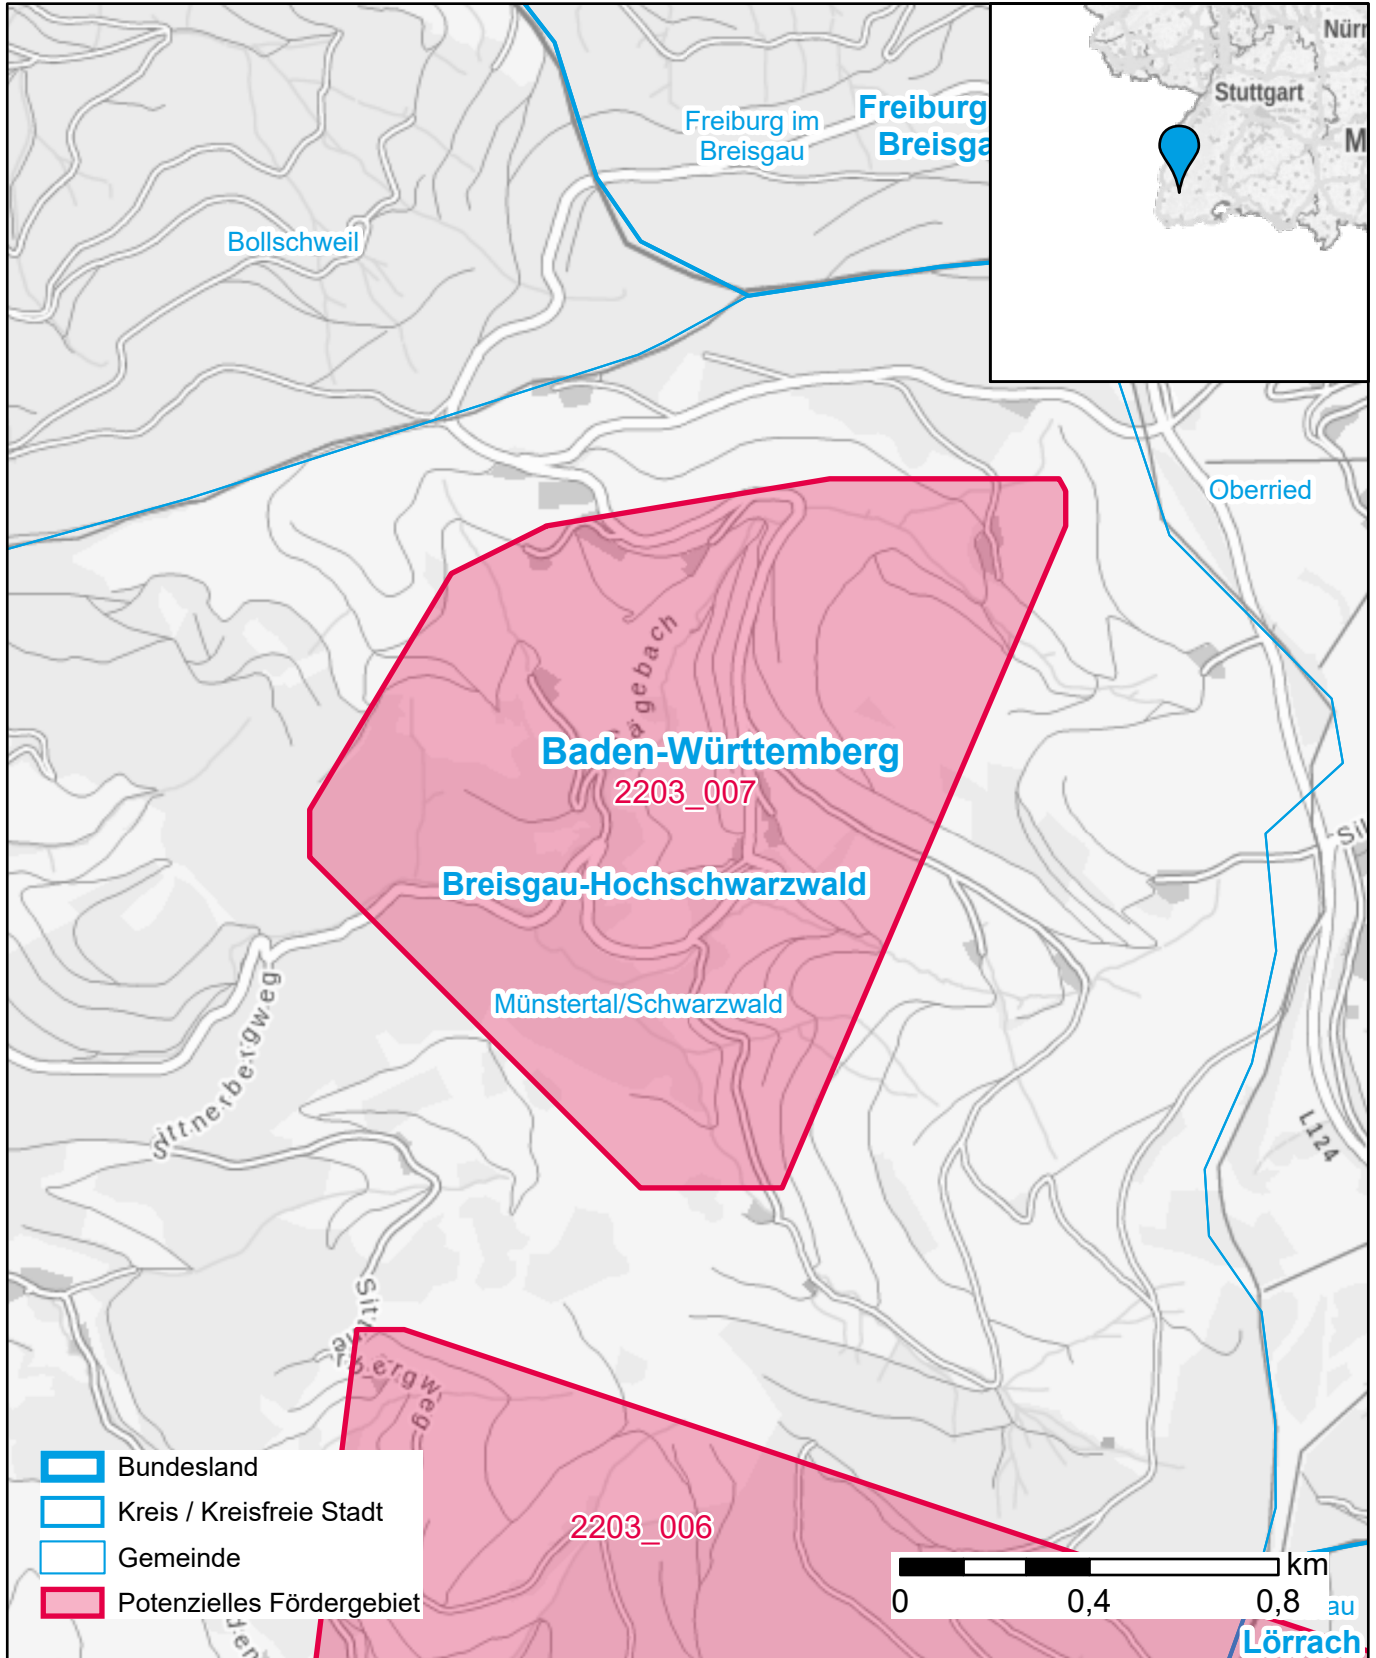

# Markterkundungsverfahren zur Schließung weißer Flecken

Baden-Württemberg, Landkreis Breisgau-Hochschwarzwald  
Gebiets-ID: 2203\_007

Darstellung: Planstand Juni 2022  
Datenbasis: MIG Juni 2022  
Hintergrundkarte: © GeoBasis-DE / BKG (2022)