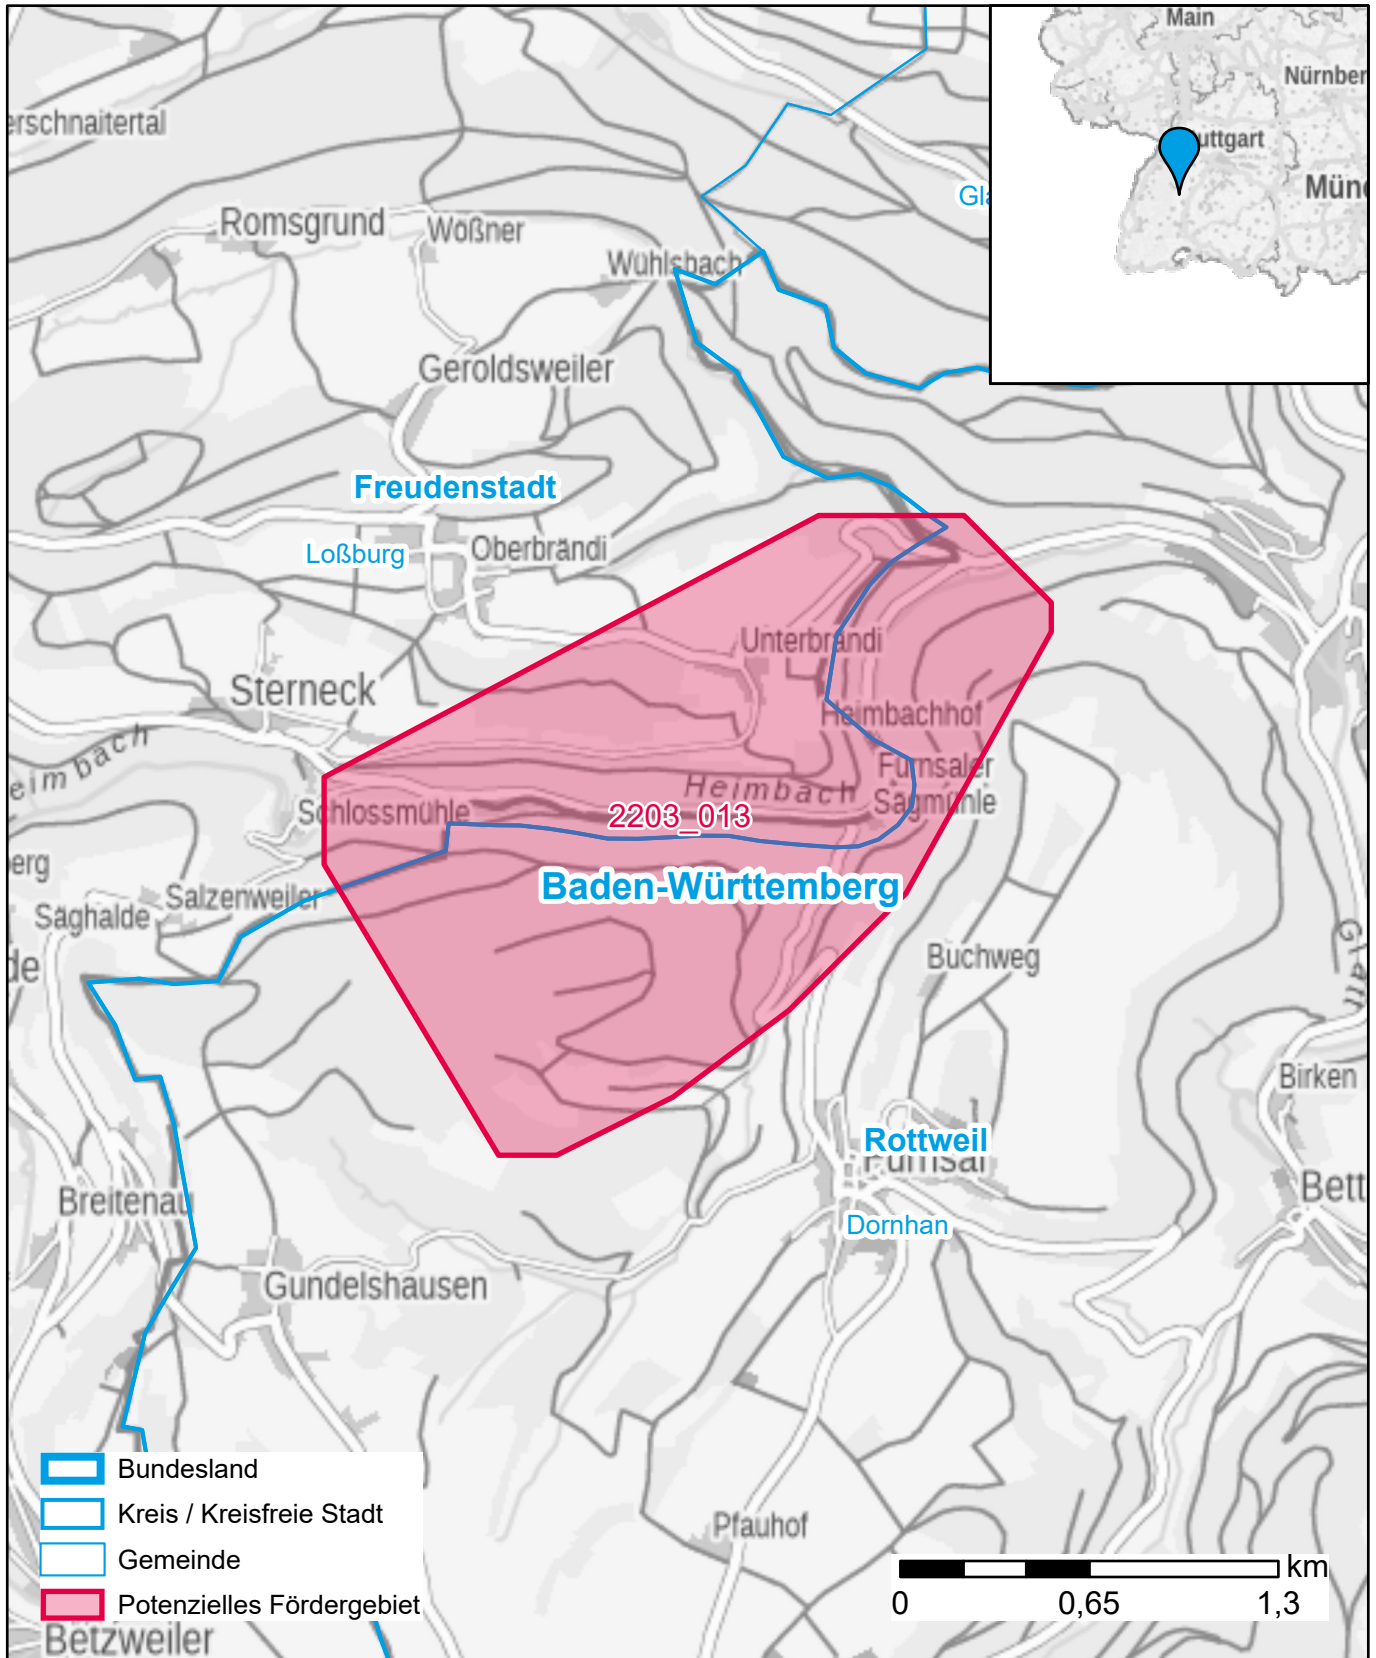

# Markterkundungsverfahren zur Schließung weißer Flecken

Baden-Württemberg, Landkreis Freudenstadt, Landkreis Rottweil  
Gebiets-ID: 2203\_013

Darstellung: Planstand Juni 2022  
Datenbasis: MIG Juni 2022  
Hintergrundkarte: © GeoBasis-DE / BKG (2022)