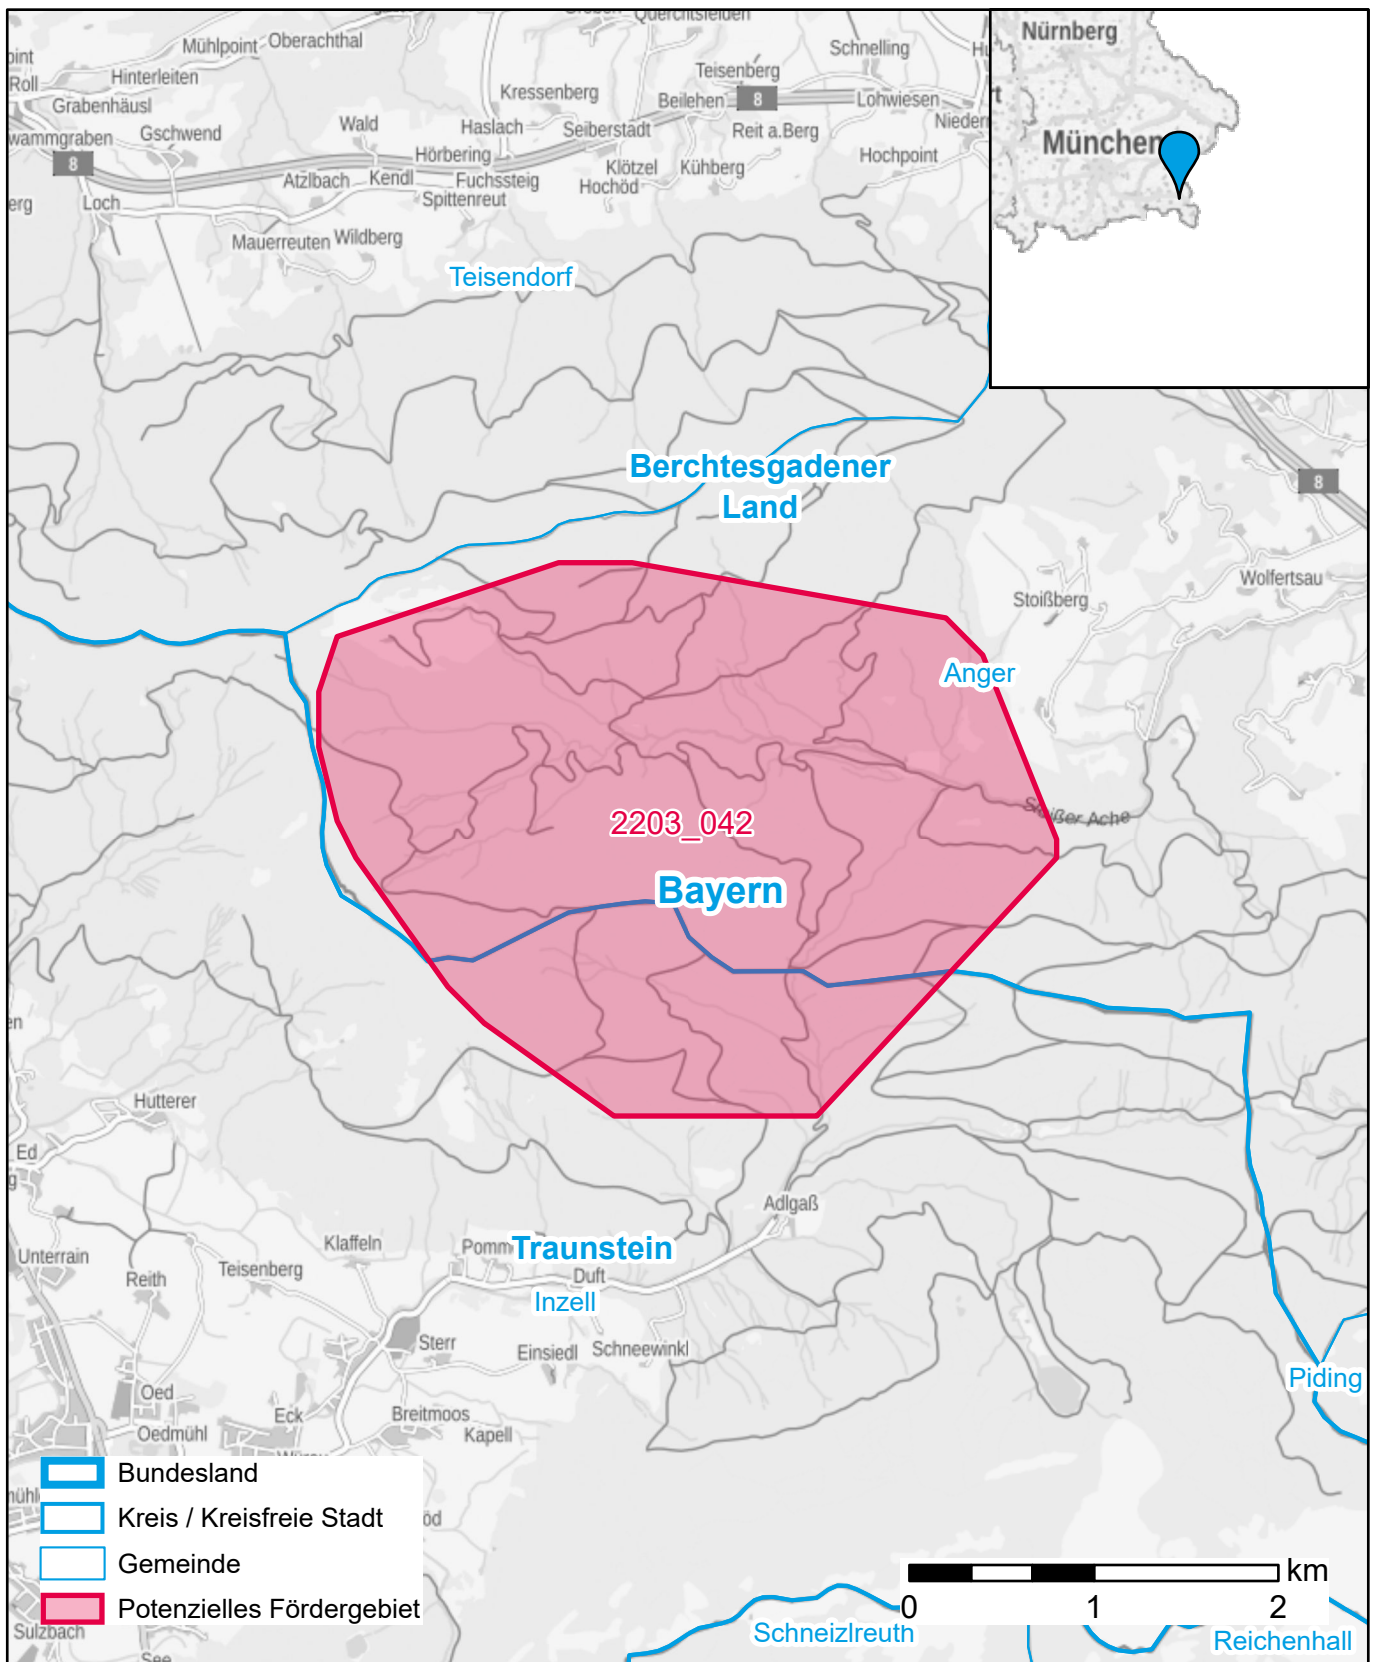

Markterkundungsverfahren zur Schließung weißer Flecken

Bayern, Landkreis Berchtesgadener Land, Landkreis Traunstein

Gebiets-ID: 2203_042

Darstellung: Planstand Juni 2022

Datenbasis: MIG Juni 2022

Hintergrundkarte: © GeoBasis-DE / BKG (2022)