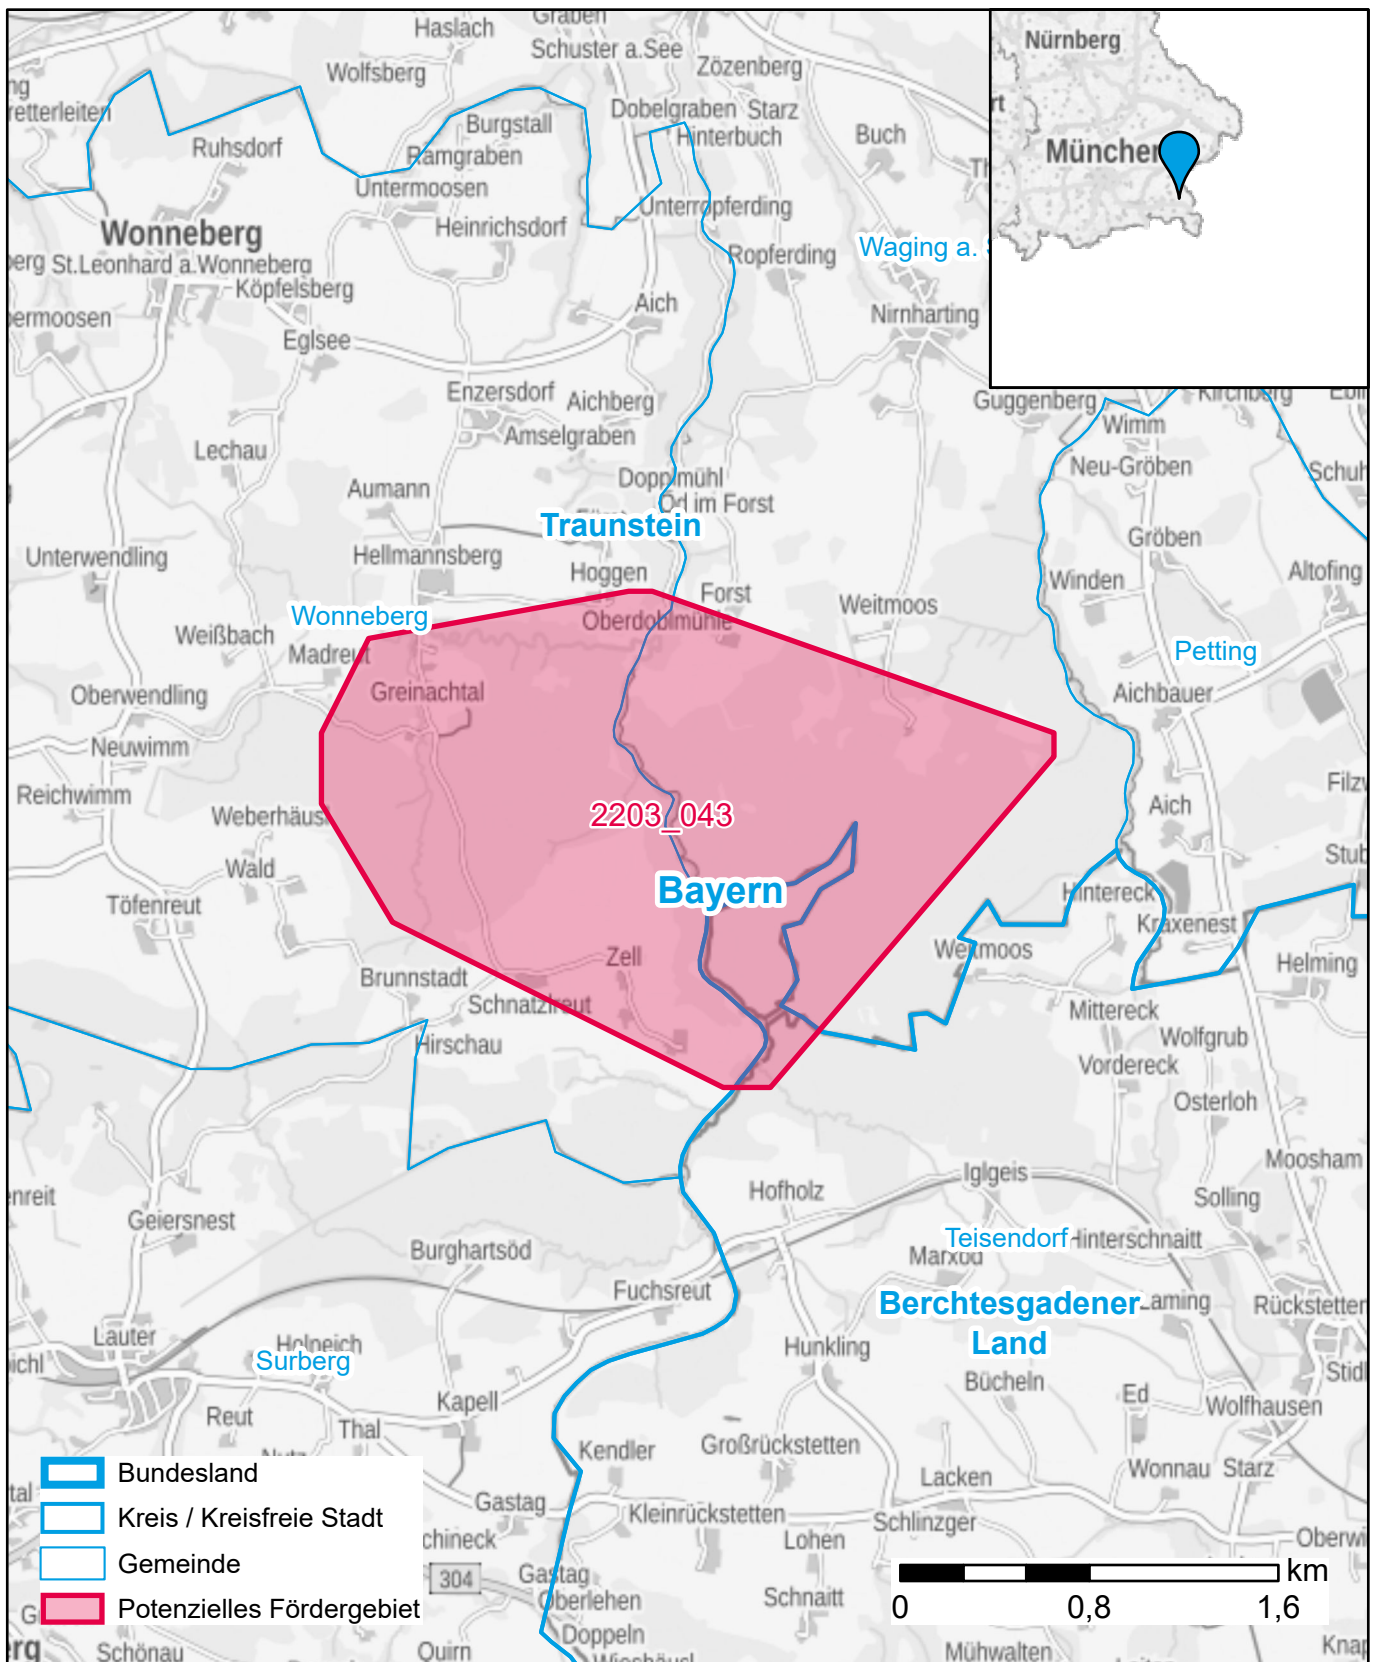

Markterkundungsverfahren zur Schließung weißer Flecken

Bayern, Landkreis Berchtesgadener Land, Landkreis Traunstein

Gebiets-ID: 2203_043

Darstellung: Planstand Juni 2022

Datenbasis: MIG Juni 2022

Hintergrundkarte: © GeoBasis-DE / BKG (2022)