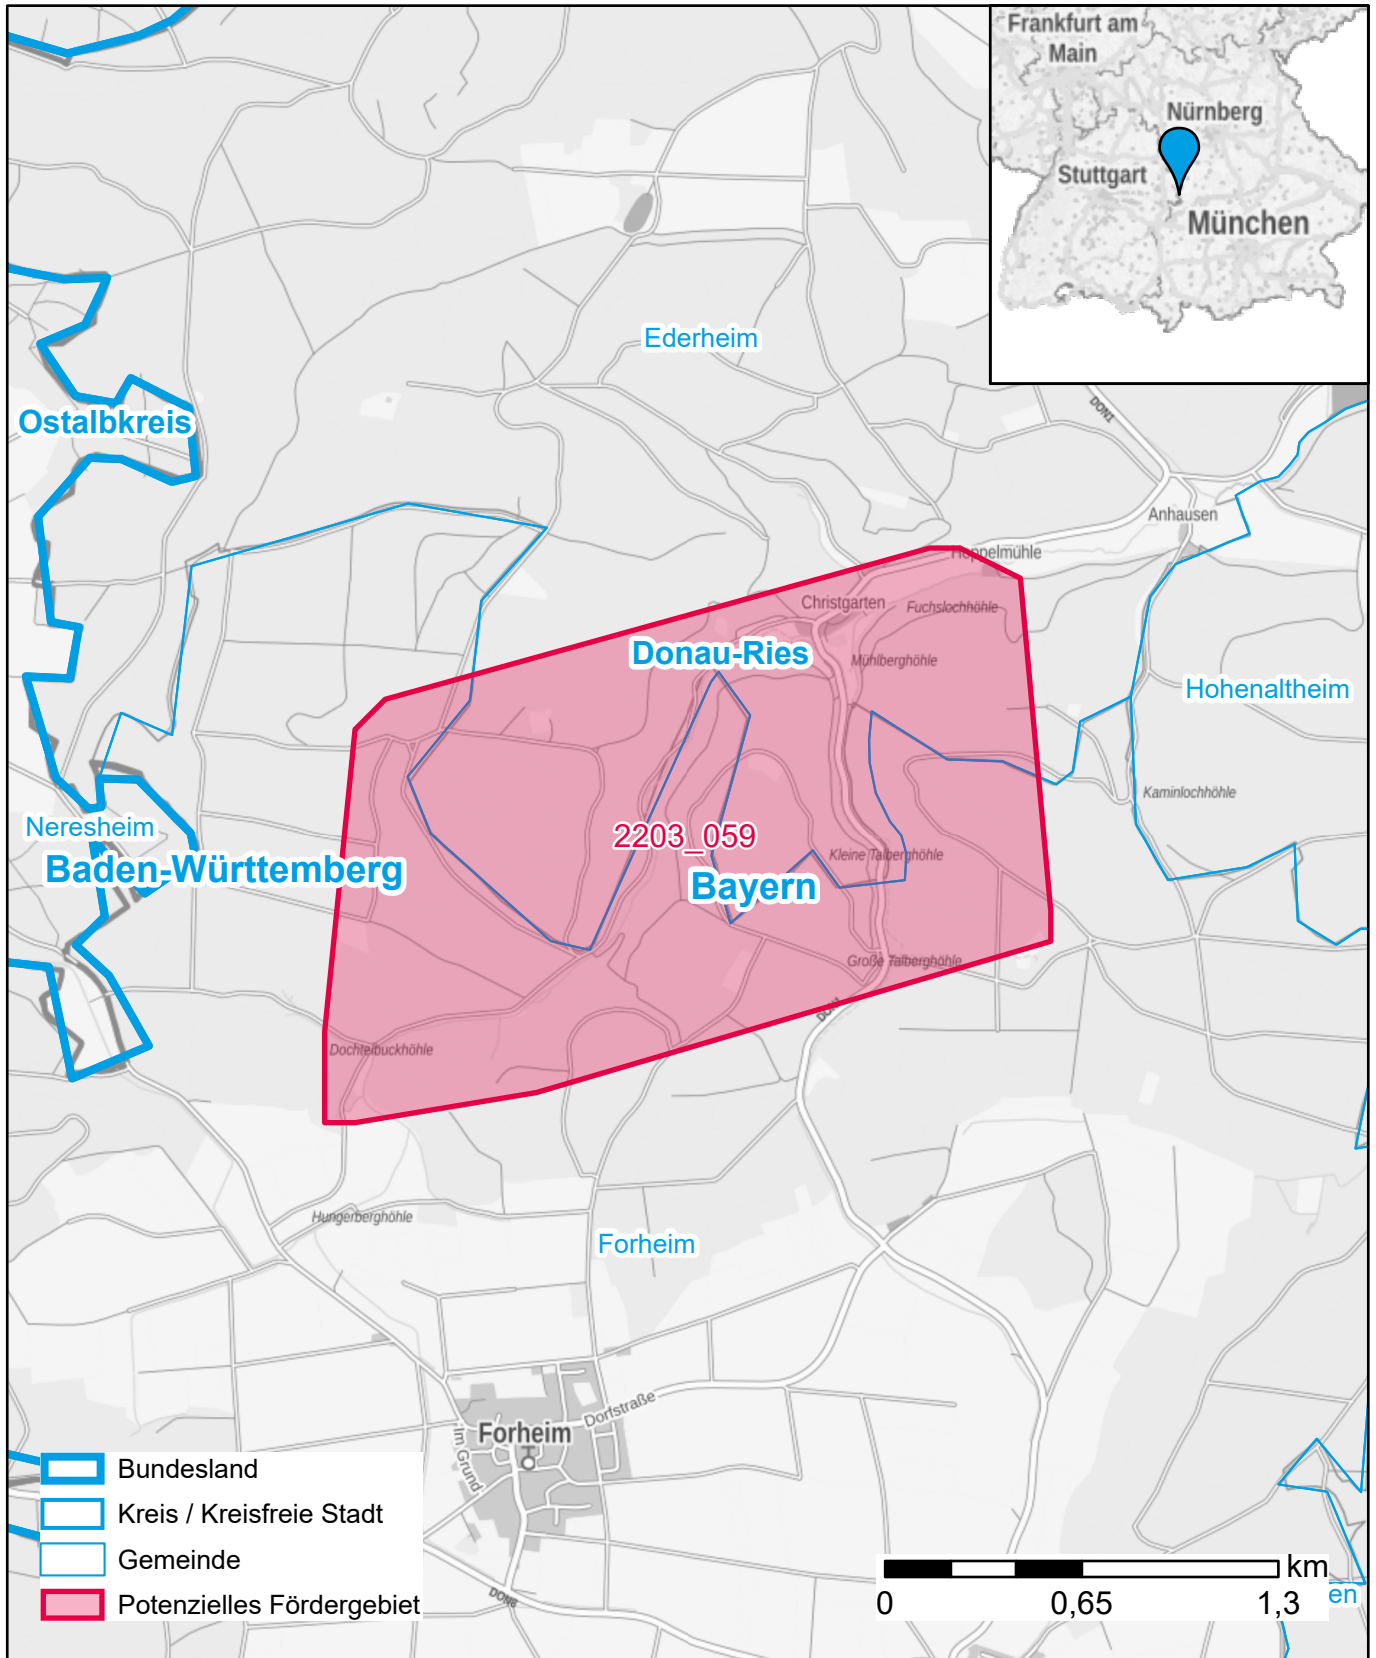

# Markterkundungsverfahren zur Schließung weißer Flecken

Bayern, Landkreis Donau-Ries

Gebiets-ID: 2203\_059

Darstellung: Planstand Juni 2022

Datenbasis: MIG Juni 2022

Hintergrundkarte: © GeoBasis-DE / BKG (2022)