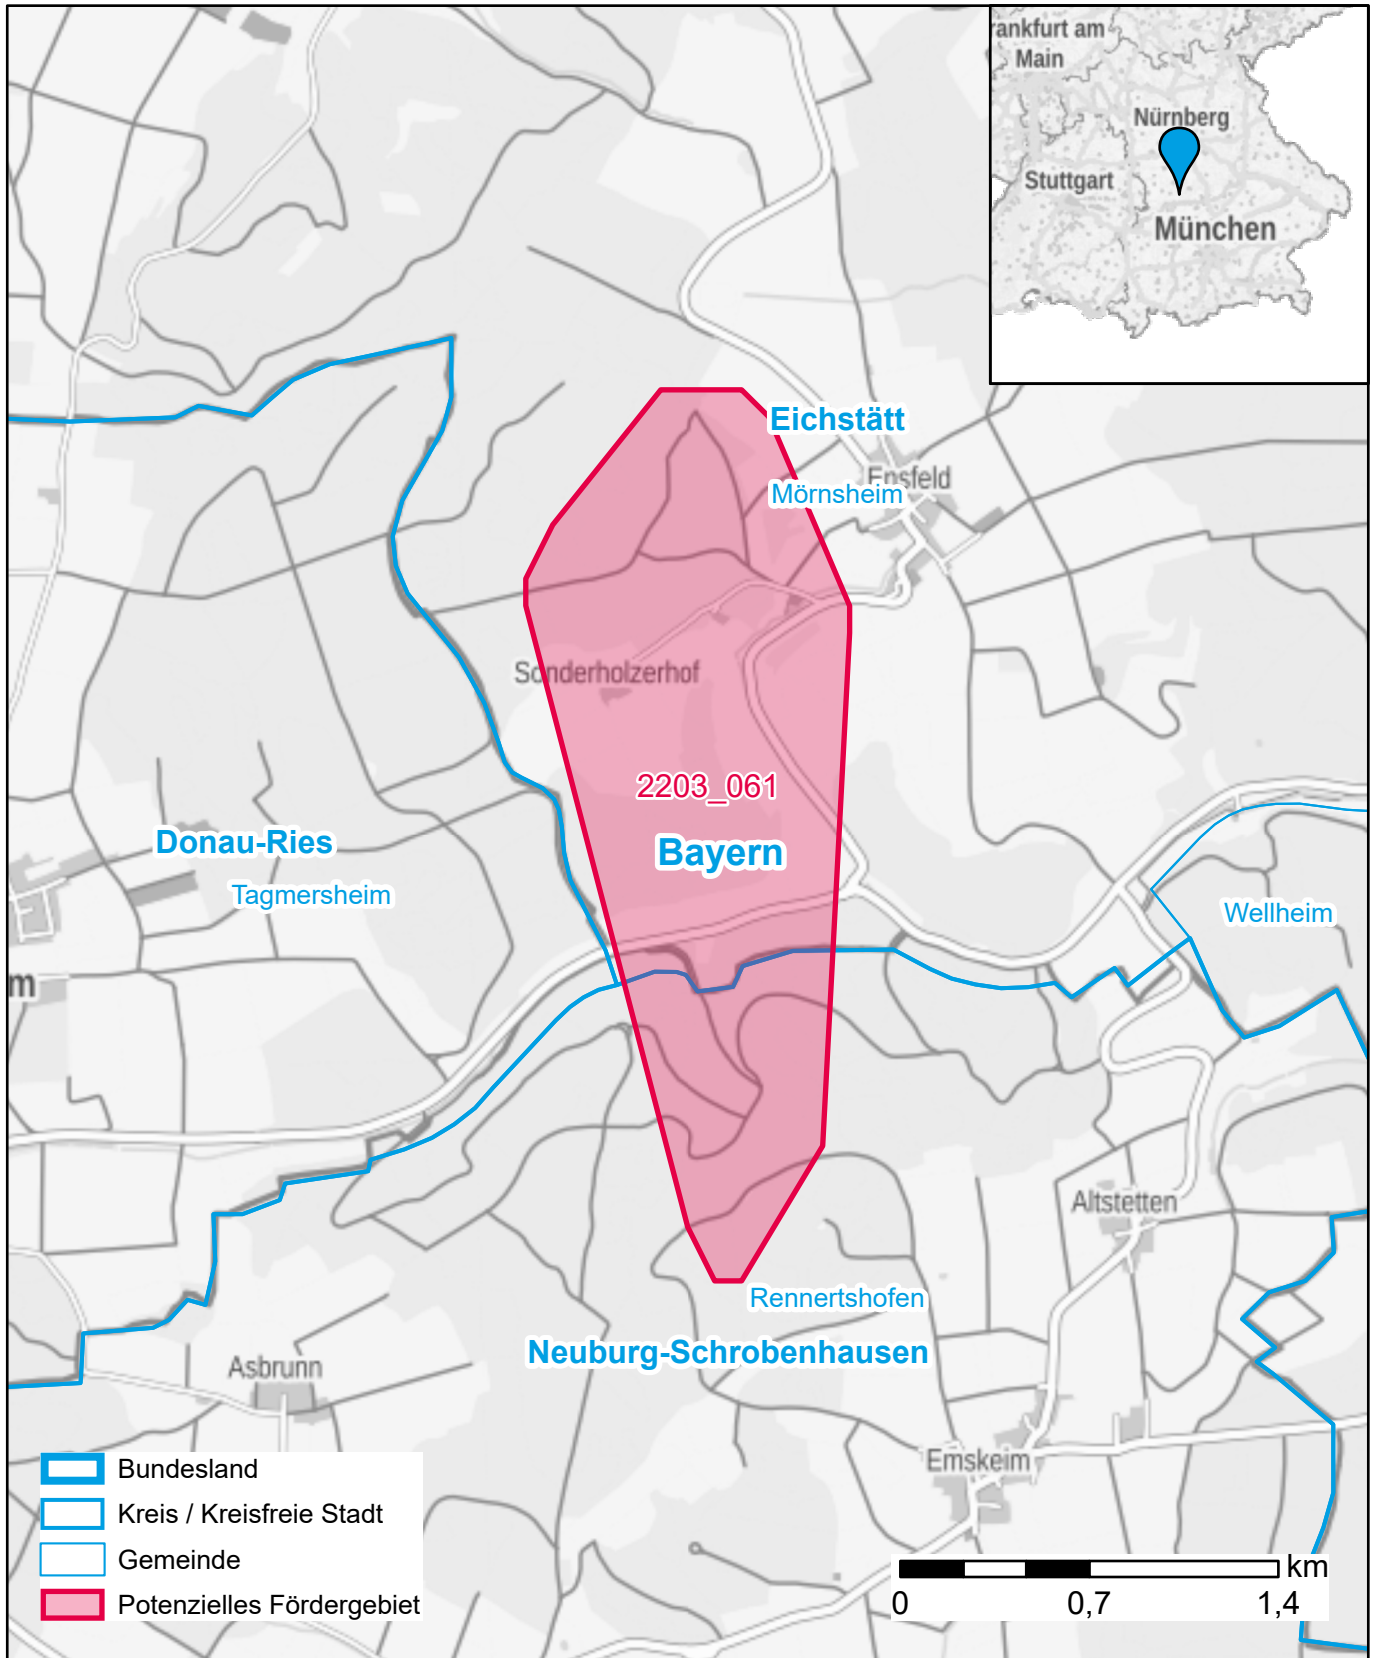

Markterkundungsverfahren zur Schließung weißer Flecken

Bayern, Landkreis Eichstätt, Landkreis Neuburg-Schrobenhausen
Gebiets-ID: 2203_061

Darstellung: Planstand Juni 2022
Datenbasis: MIG Juni 2022
Hintergrundkarte: © GeoBasis-DE / BKG (2022)