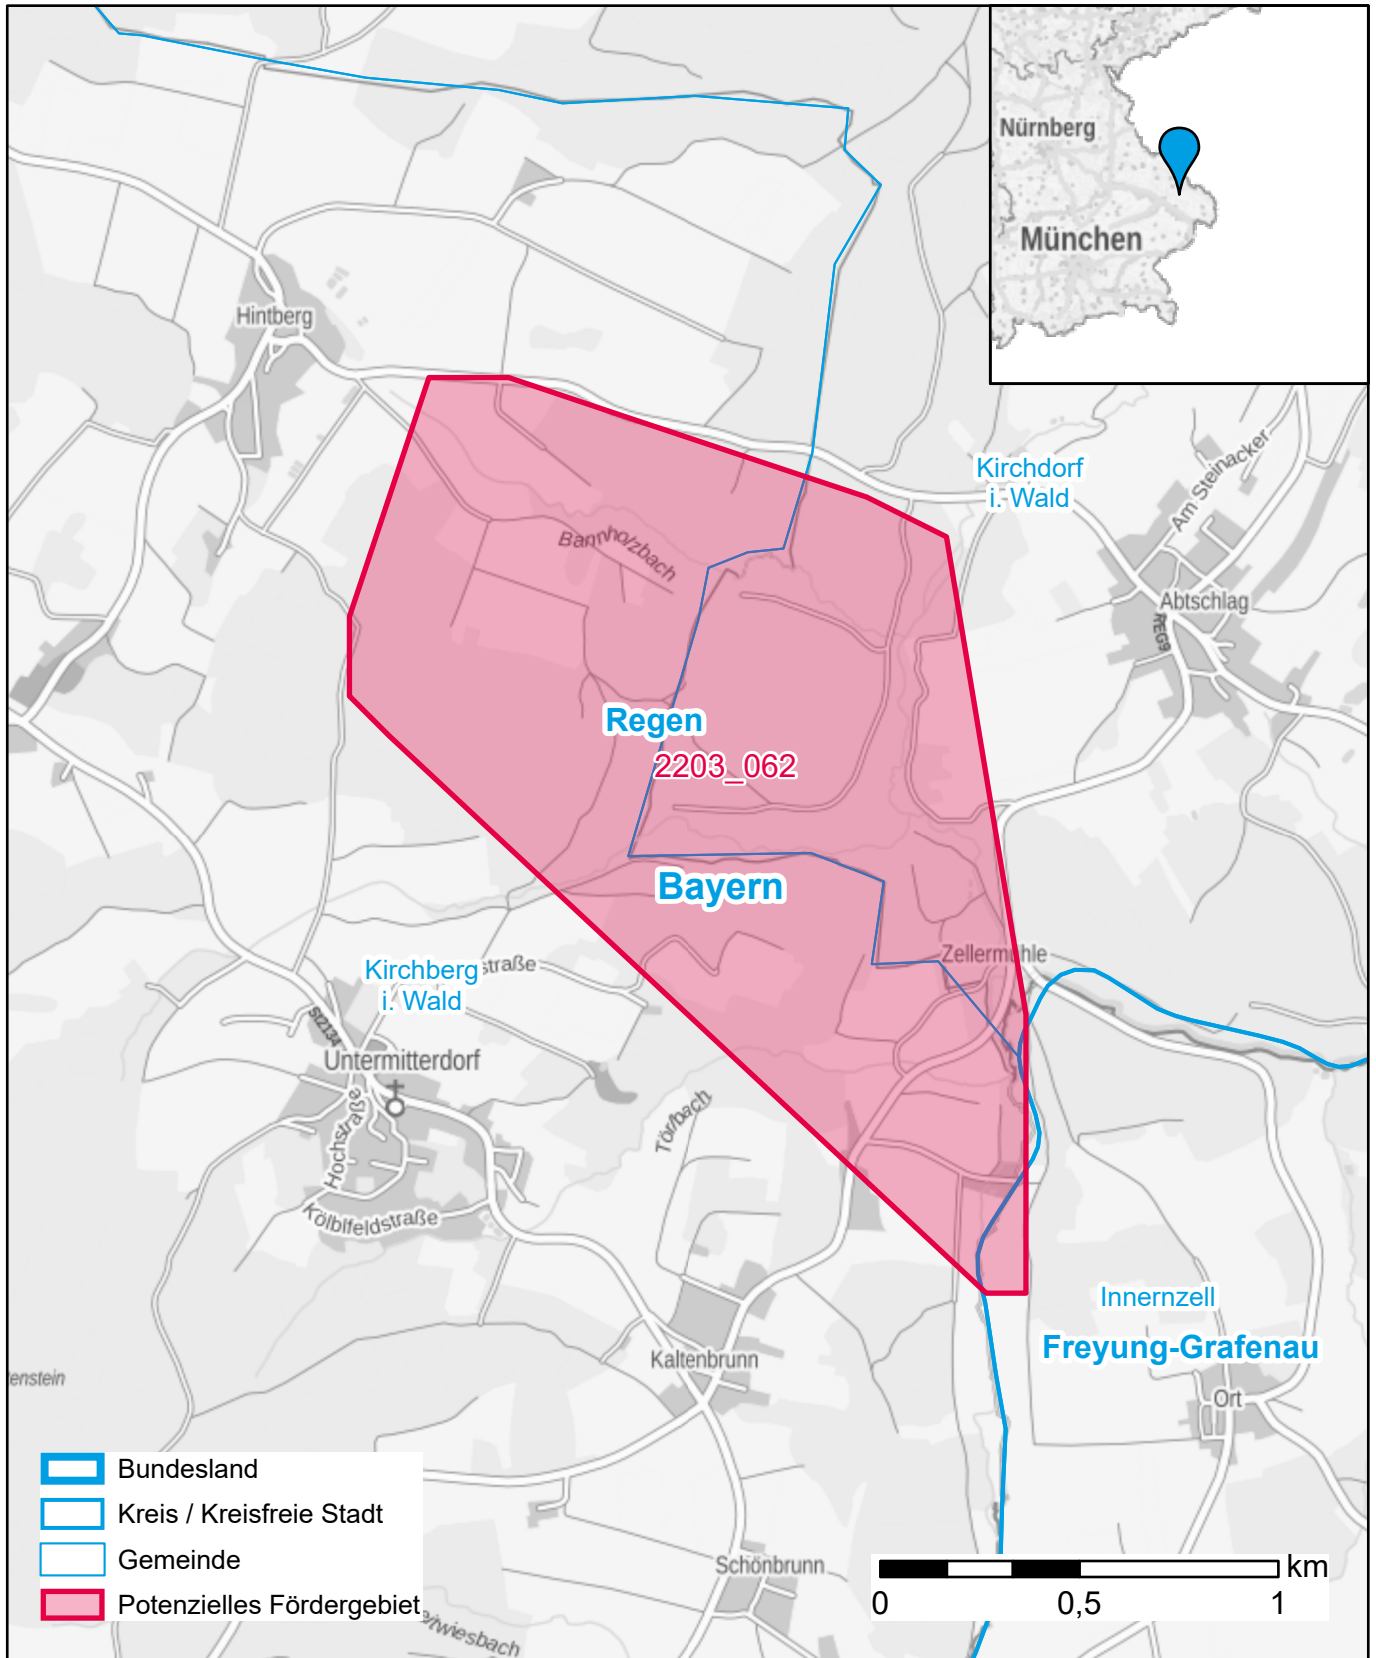

Markterkundungsverfahren zur Schließung weißer Flecken

Bayern, Landkreis Freyung-Grafenau, Landkreis Regen
Gebiets-ID: 2203_062

Darstellung: Planstand Juni 2022
Datenbasis: MIG Juni 2022
Hintergrundkarte: © GeoBasis-DE / BKG (2022)