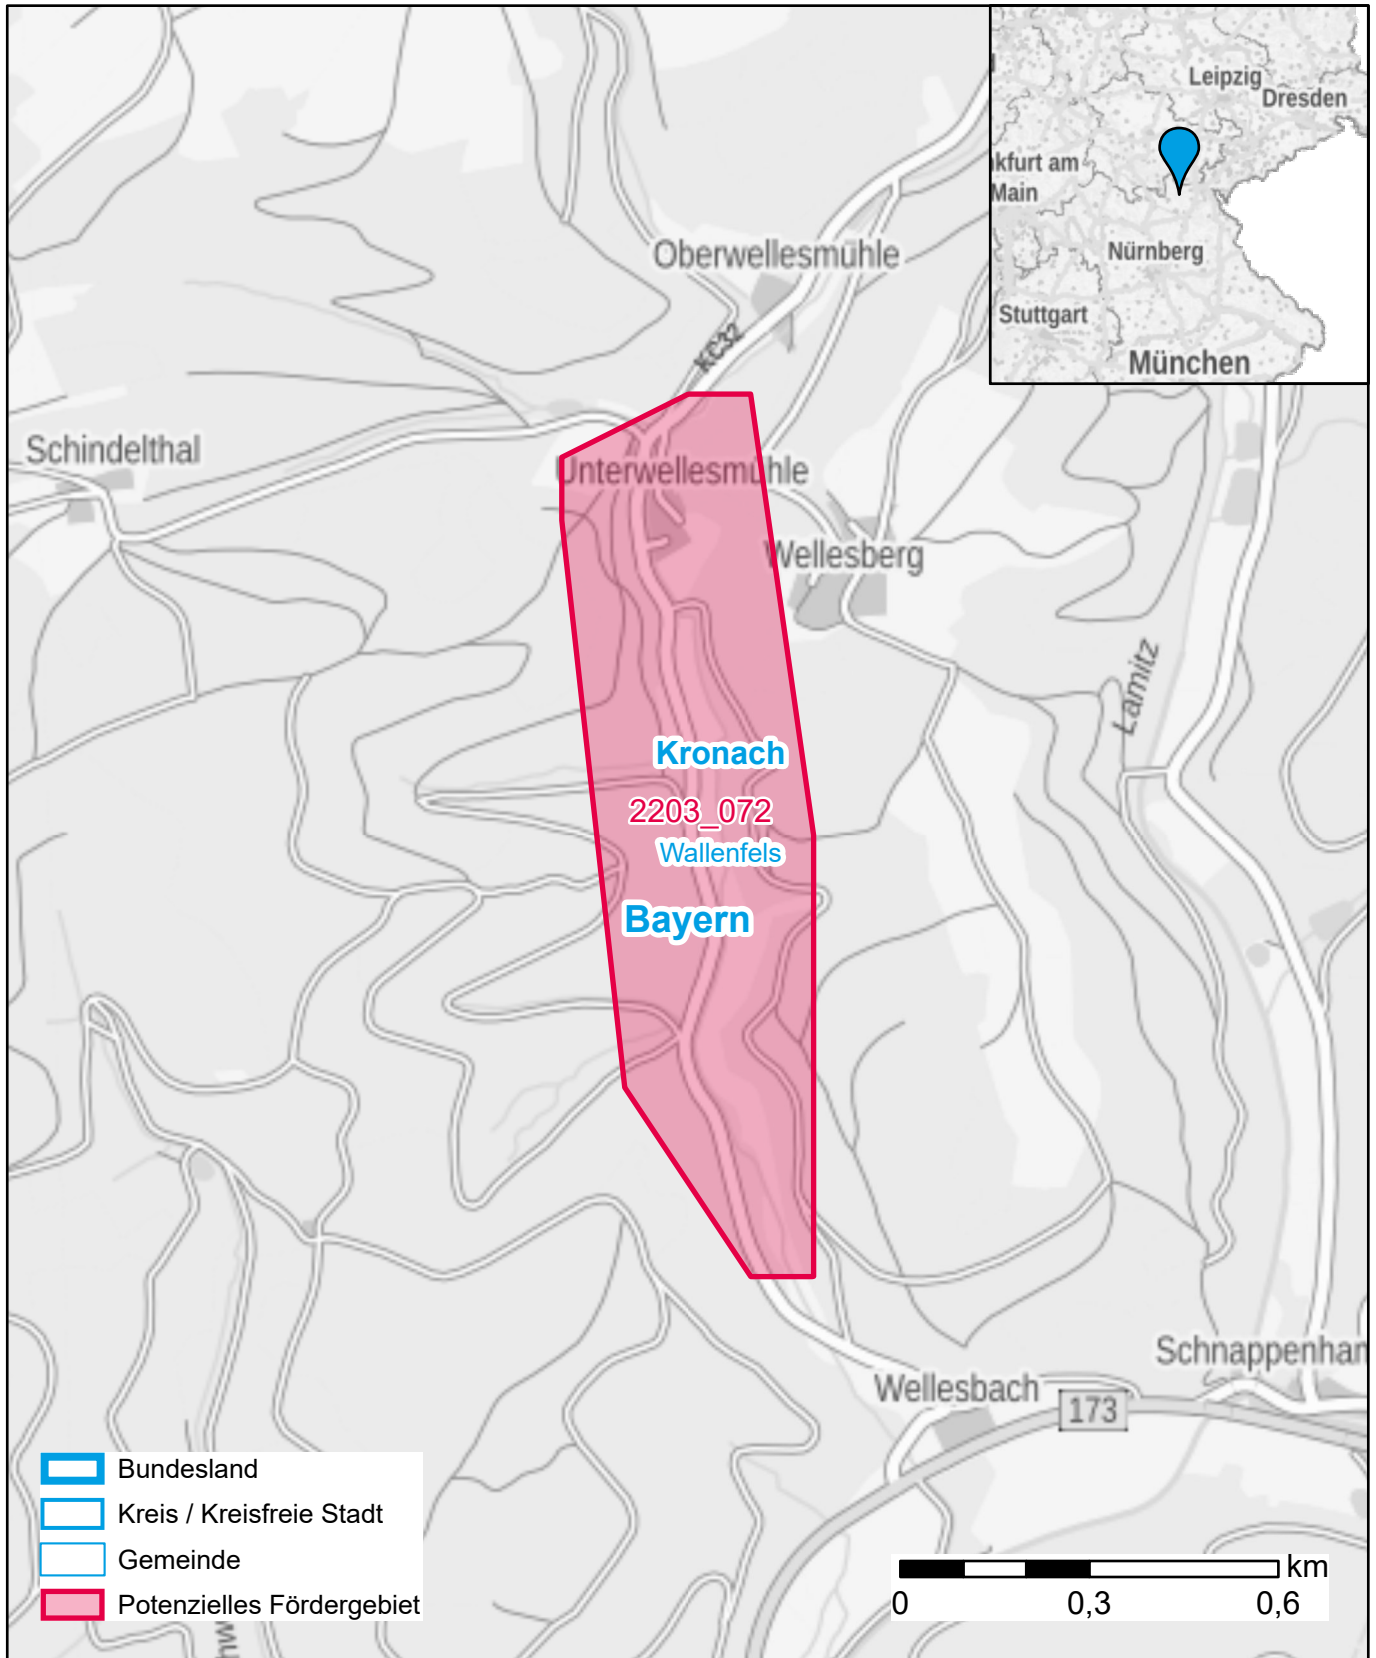

Markterkundungsverfahren zur Schließung weißer Flecken

Bayern, Landkreis Kronach

Gebiets-ID: 2203_072

Darstellung: Planstand Juni 2022

Datenbasis: MIG Juni 2022

Hintergrundkarte: © GeoBasis-DE / BKG (2022)