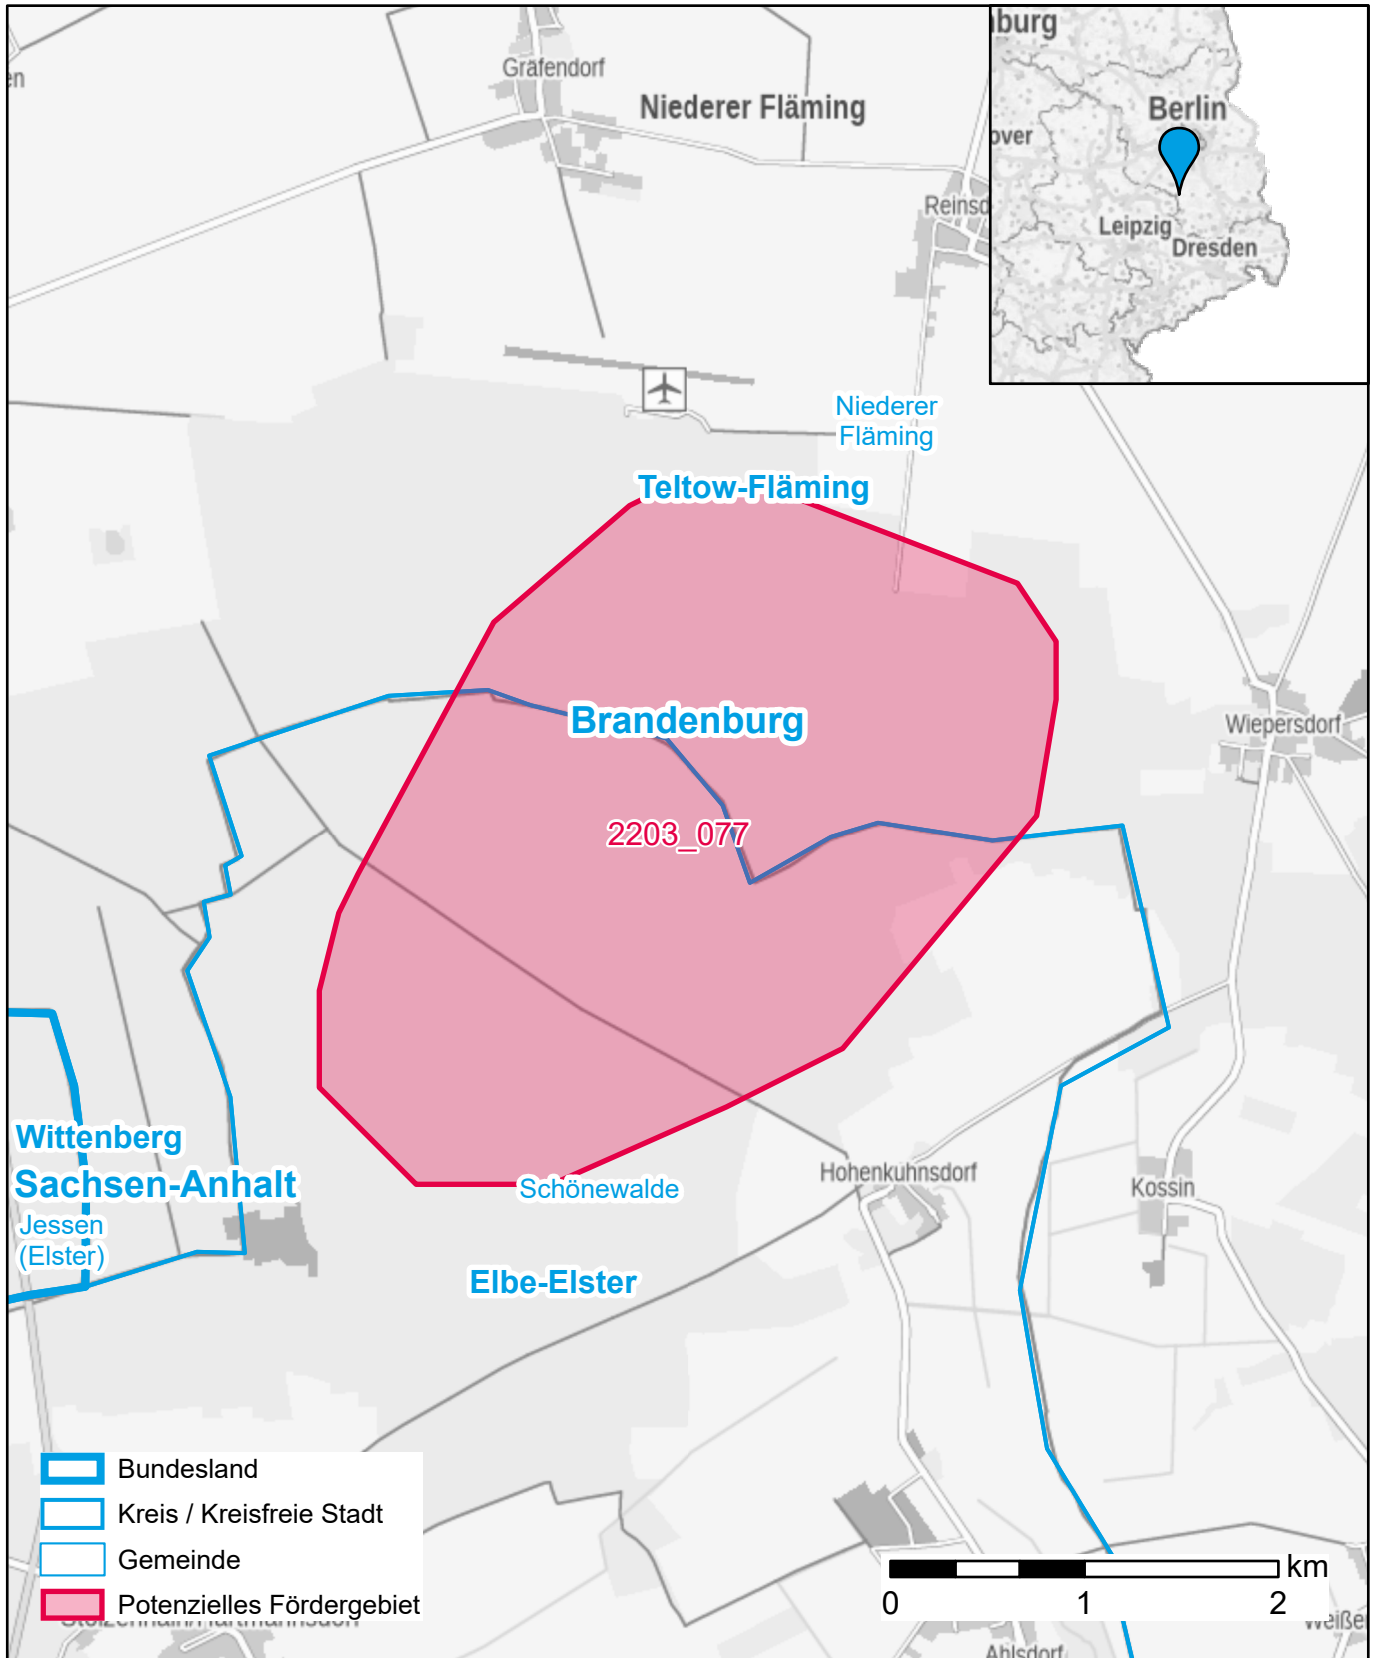

Markterkundungsverfahren zur Schließung weißer Flecken

Brandenburg, Landkreis Elbe-Elster, Landkreis Teltow-Fläming
Gebiets-ID: 2203_077

Darstellung: Planstand Juni 2022
Datenbasis: MIG Juni 2022
Hintergrundkarte: © GeoBasis-DE / BKG (2022)