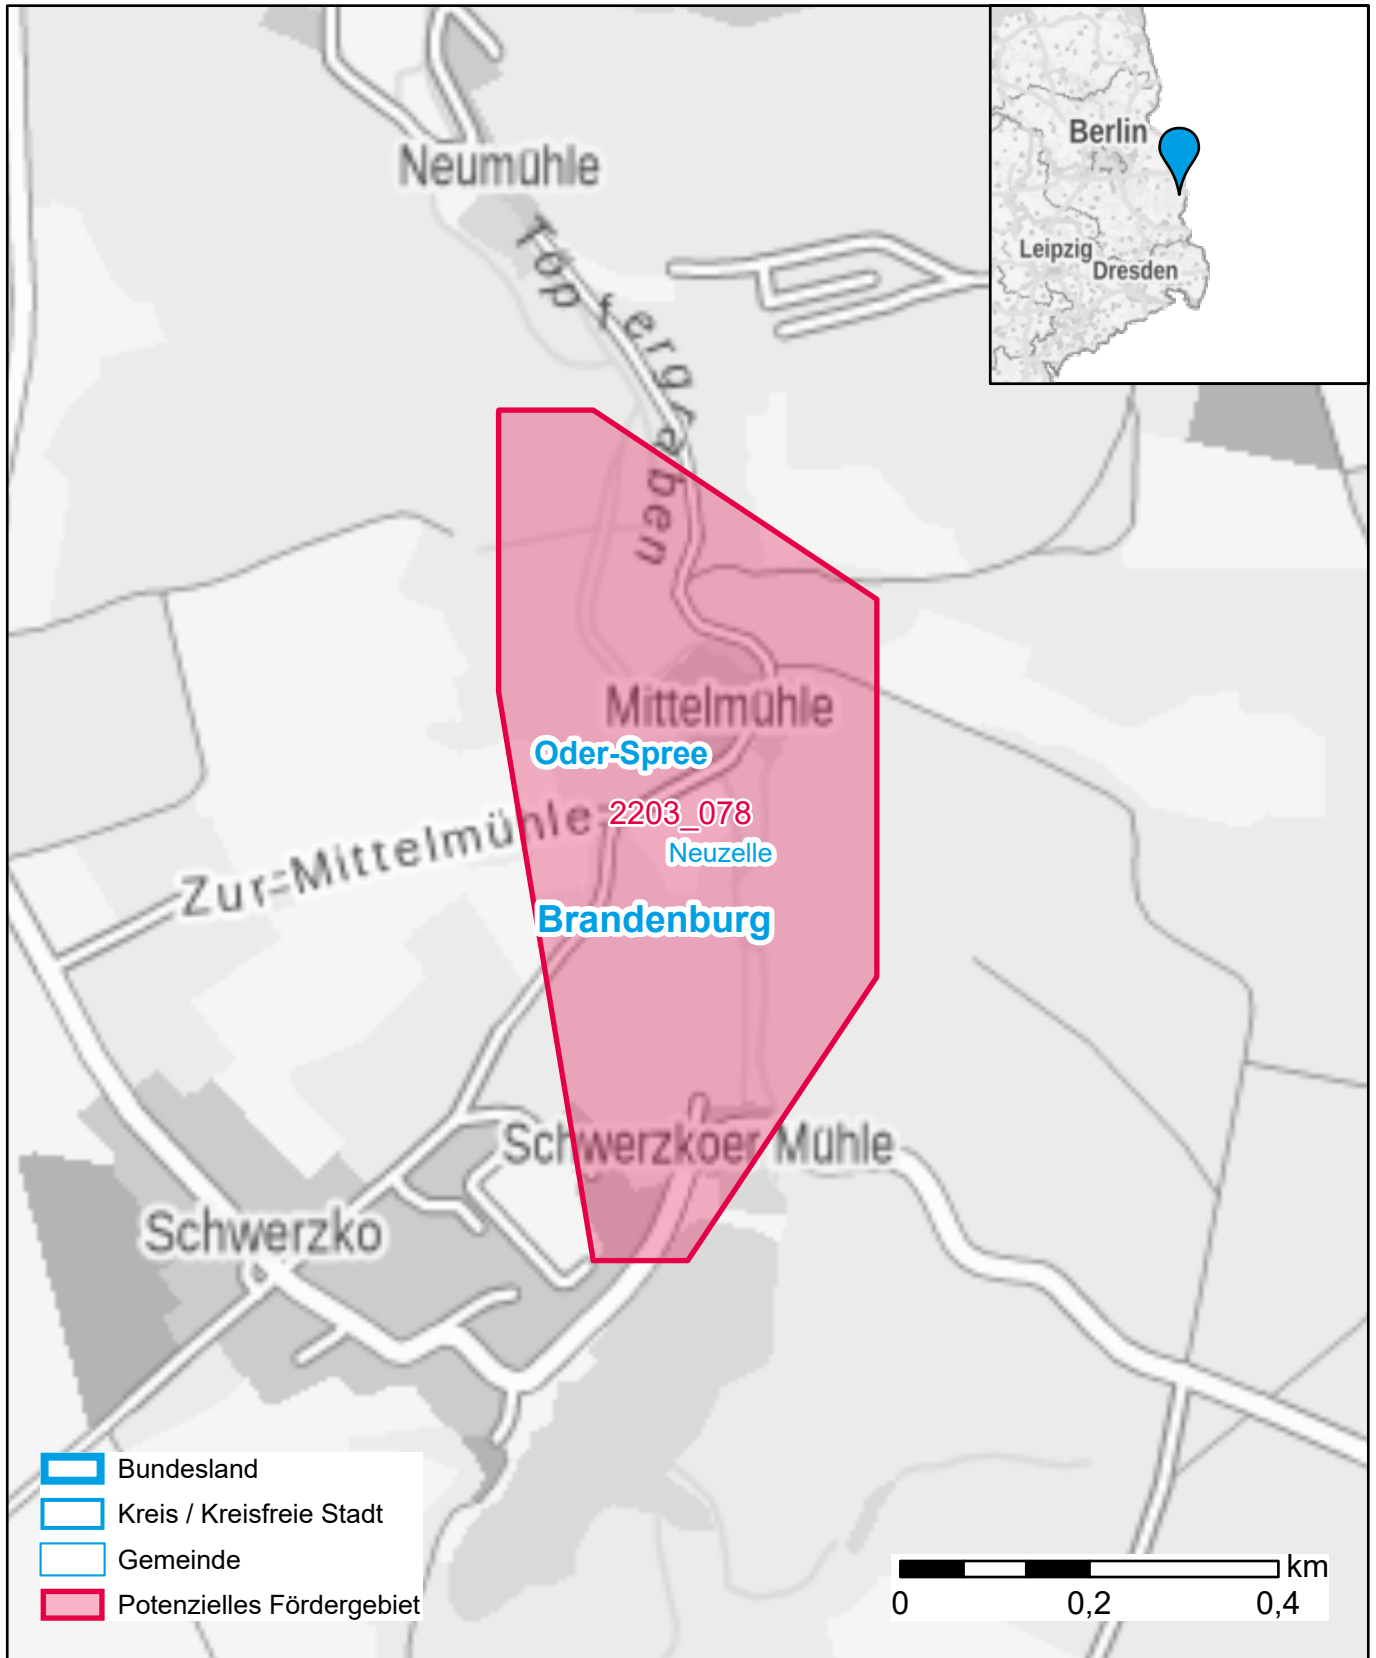

Markterkundungsverfahren zur Schließung weißer Flecken

Brandenburg, Landkreis Oder-Spree
Gebiets-ID: 2203_078

Darstellung: Planstand Juni 2022
Datenbasis: MIG Juni 2022
Hintergrundkarte: © GeoBasis-DE / BKG (2022)