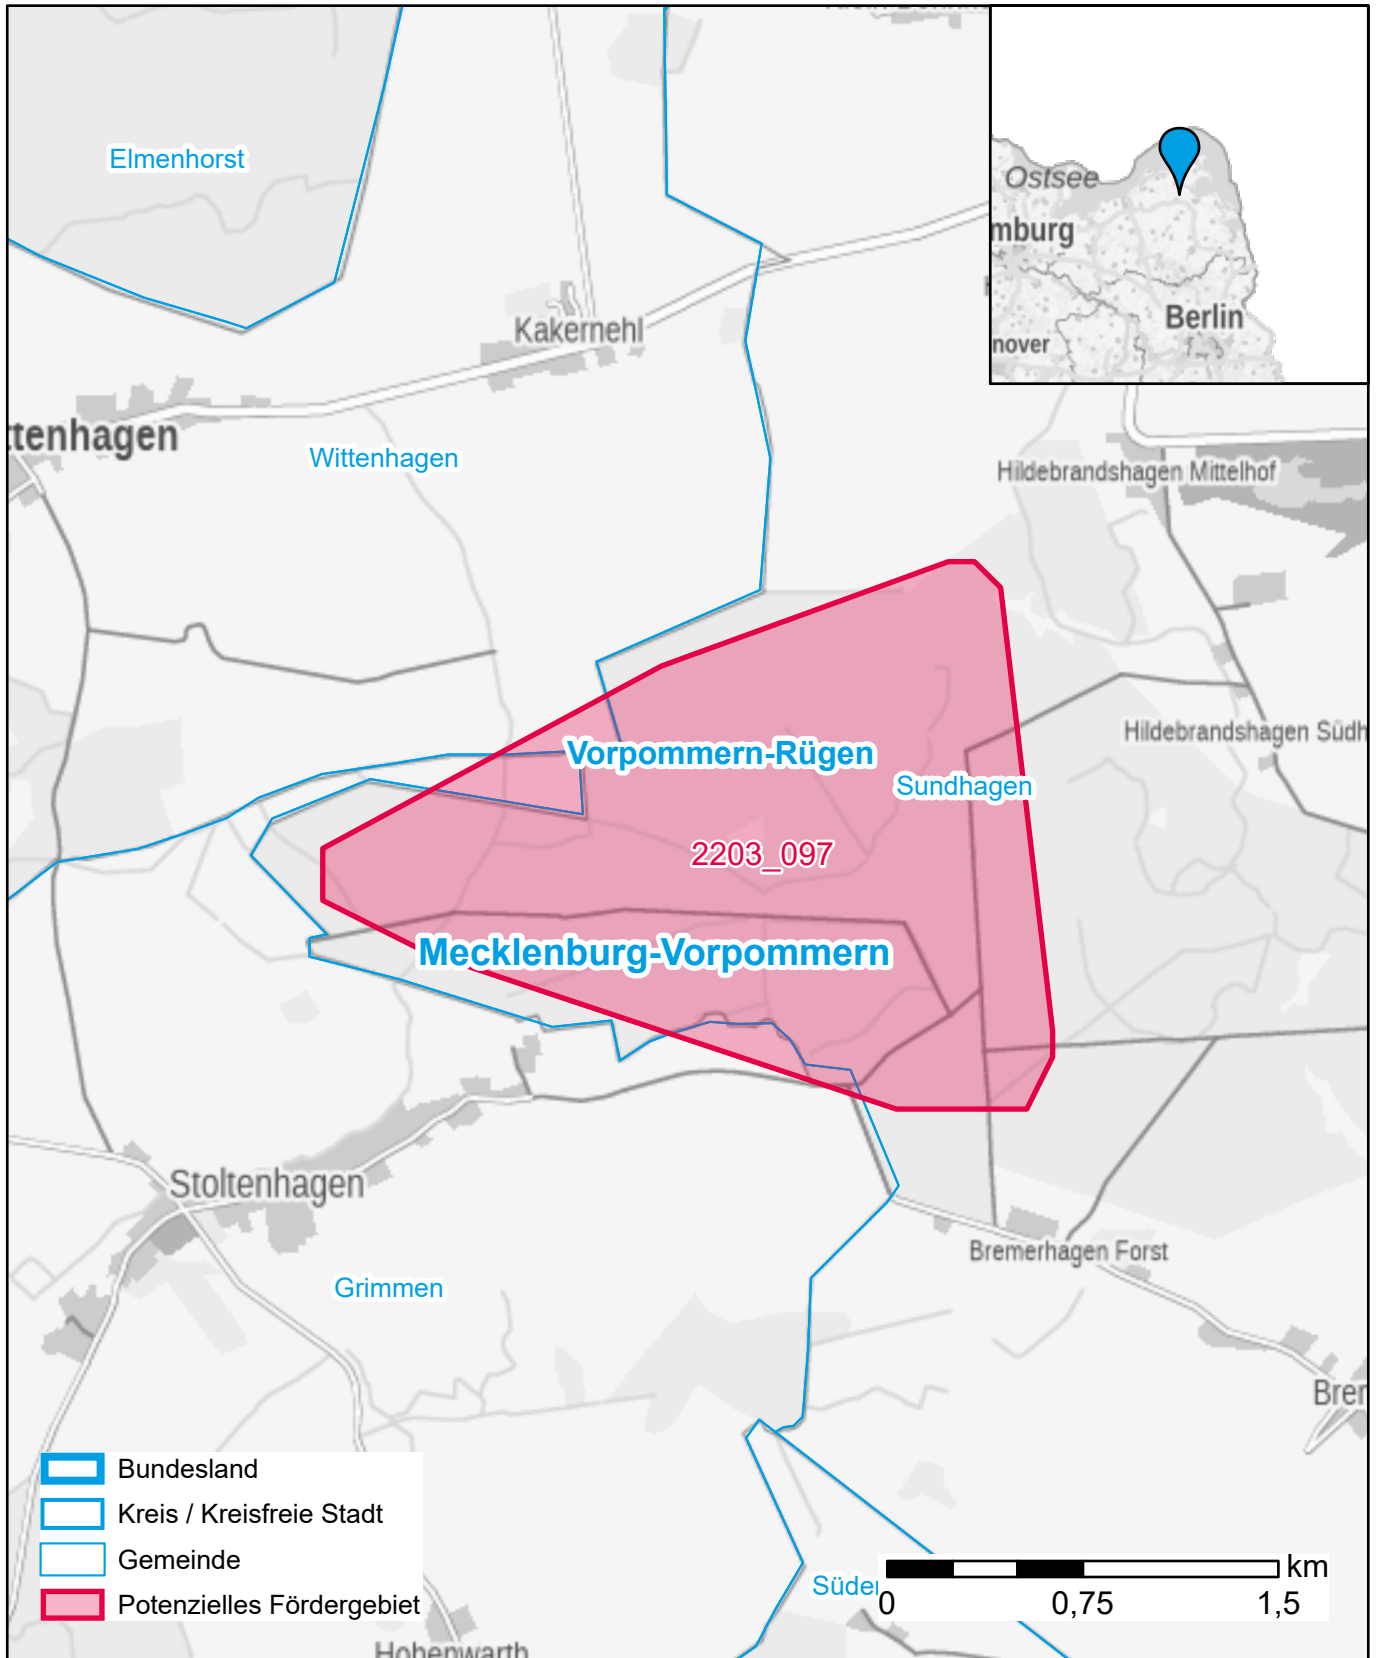

Markterkundungsverfahren zur Schließung weißer Flecken

Mecklenburg-Vorpommern, Landkreis Vorpommern-Rügen

Gebiets-ID: 2203_097

Darstellung: Planstand Juni 2022

Datenbasis: MIG Juni 2022

Hintergrundkarte: © GeoBasis-DE / BKG (2022)