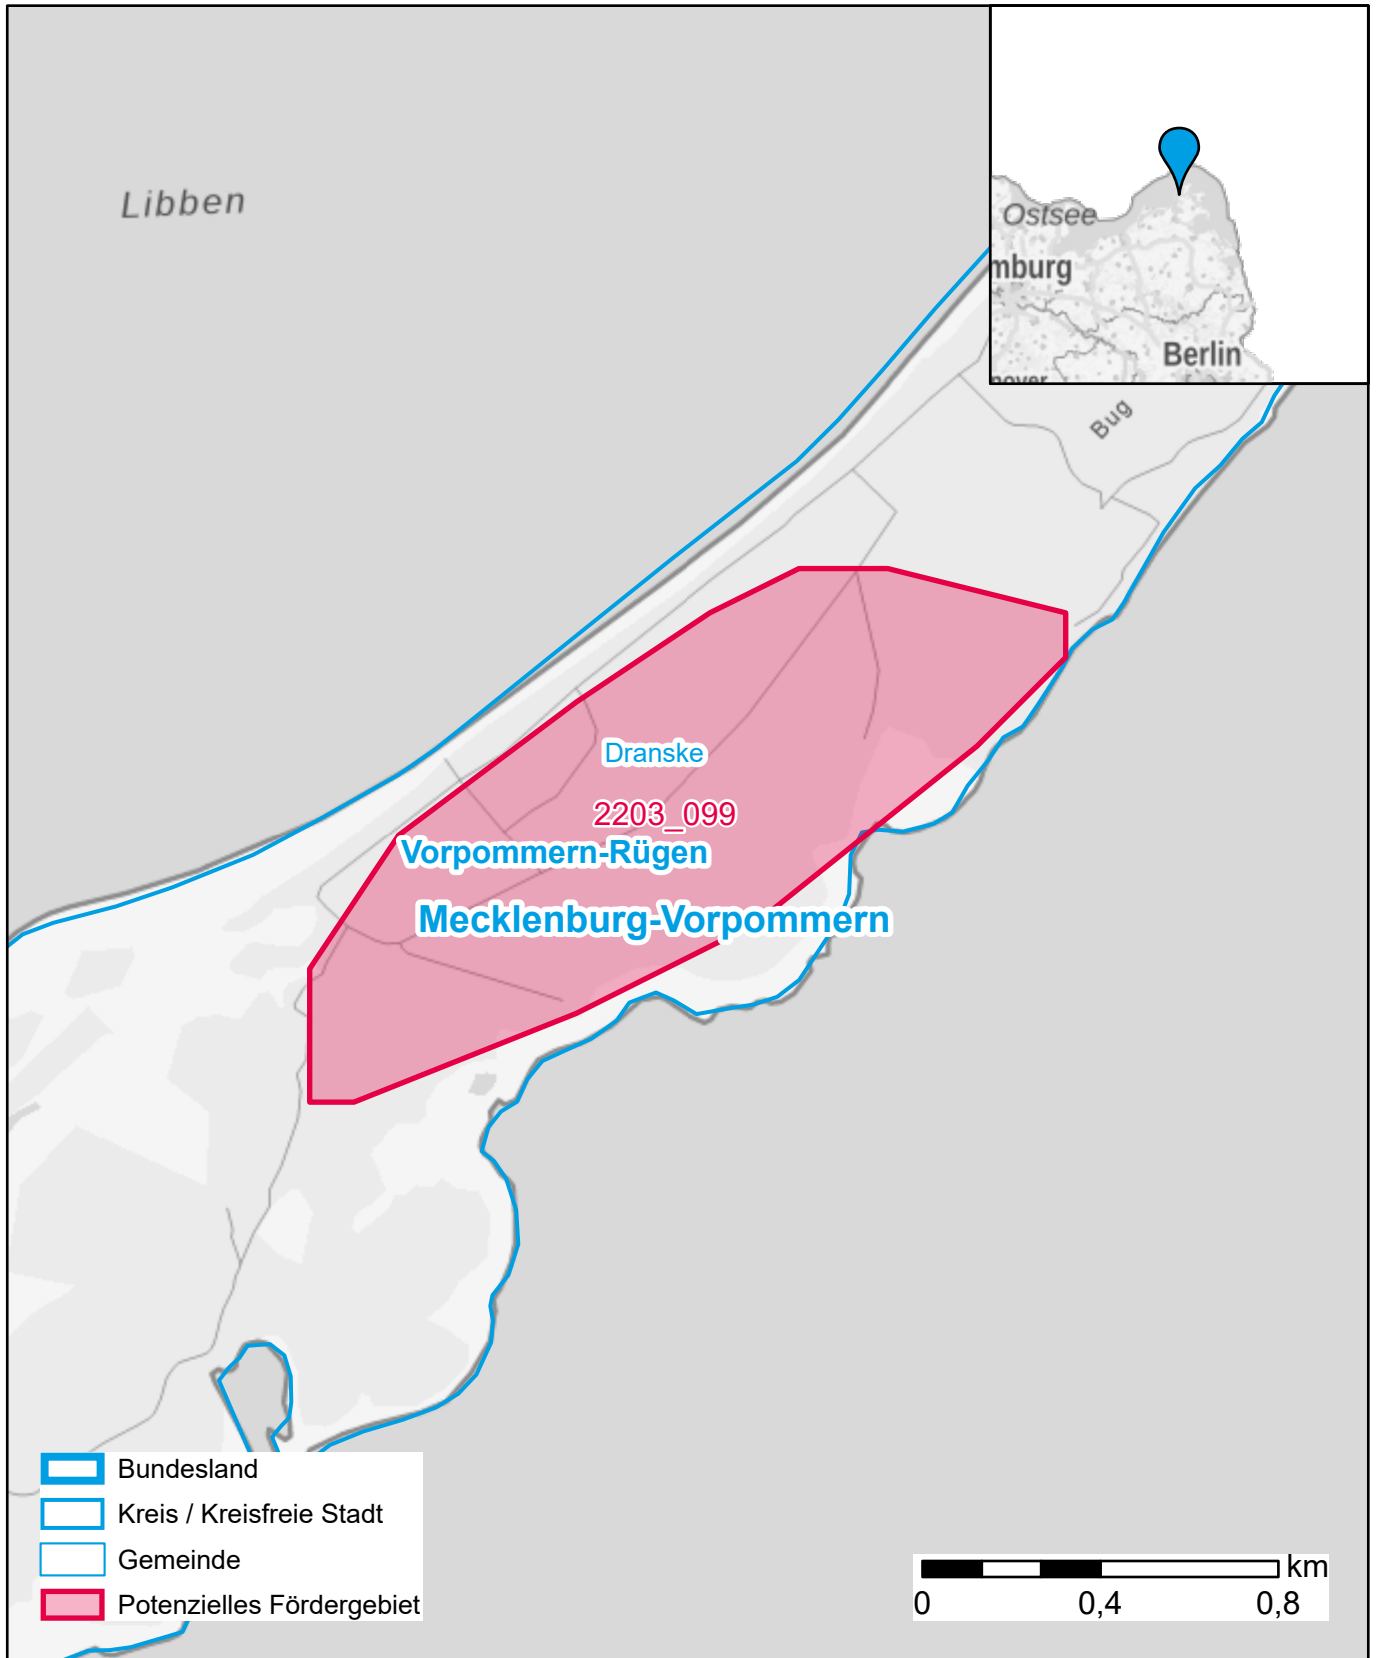

Markterkundungsverfahren zur Schließung weißer Flecken

Mecklenburg-Vorpommern, Landkreis Vorpommern-Rügen

Gebiets-ID: 2203_099

Darstellung: Planstand Juni 2022

Datenbasis: MIG Juni 2022

Hintergrundkarte: © GeoBasis-DE / BKG (2022)