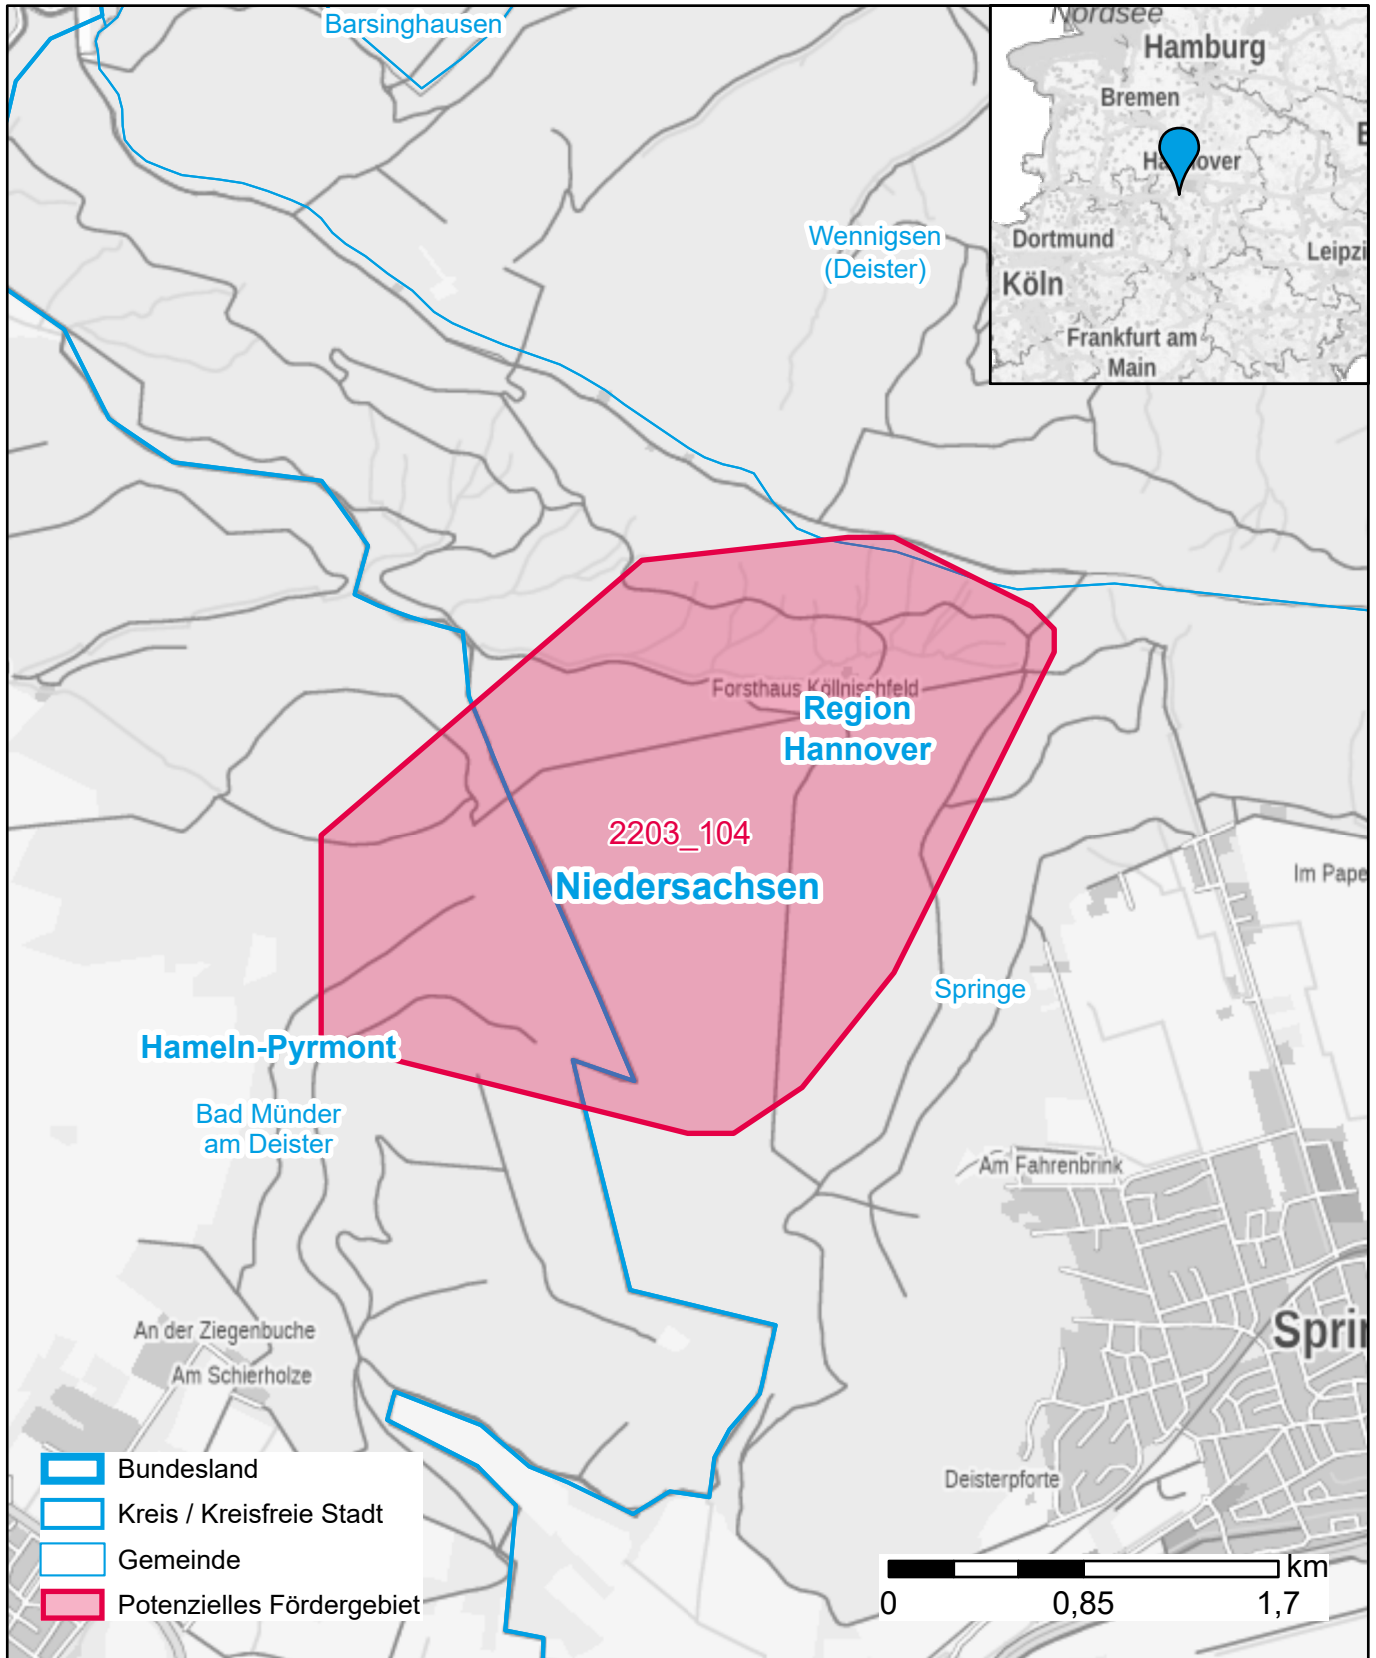

Markterkundungsverfahren zur Schließung weißer Flecken

Niedersachsen, Landkreis Region Hannover, Landkreis Hameln-Pyrmont
Gebiets-ID: 2203_104

Darstellung: Planstand Juni 2022
Datenbasis: MIG Juni 2022
Hintergrundkarte: © GeoBasis-DE / BKG (2022)