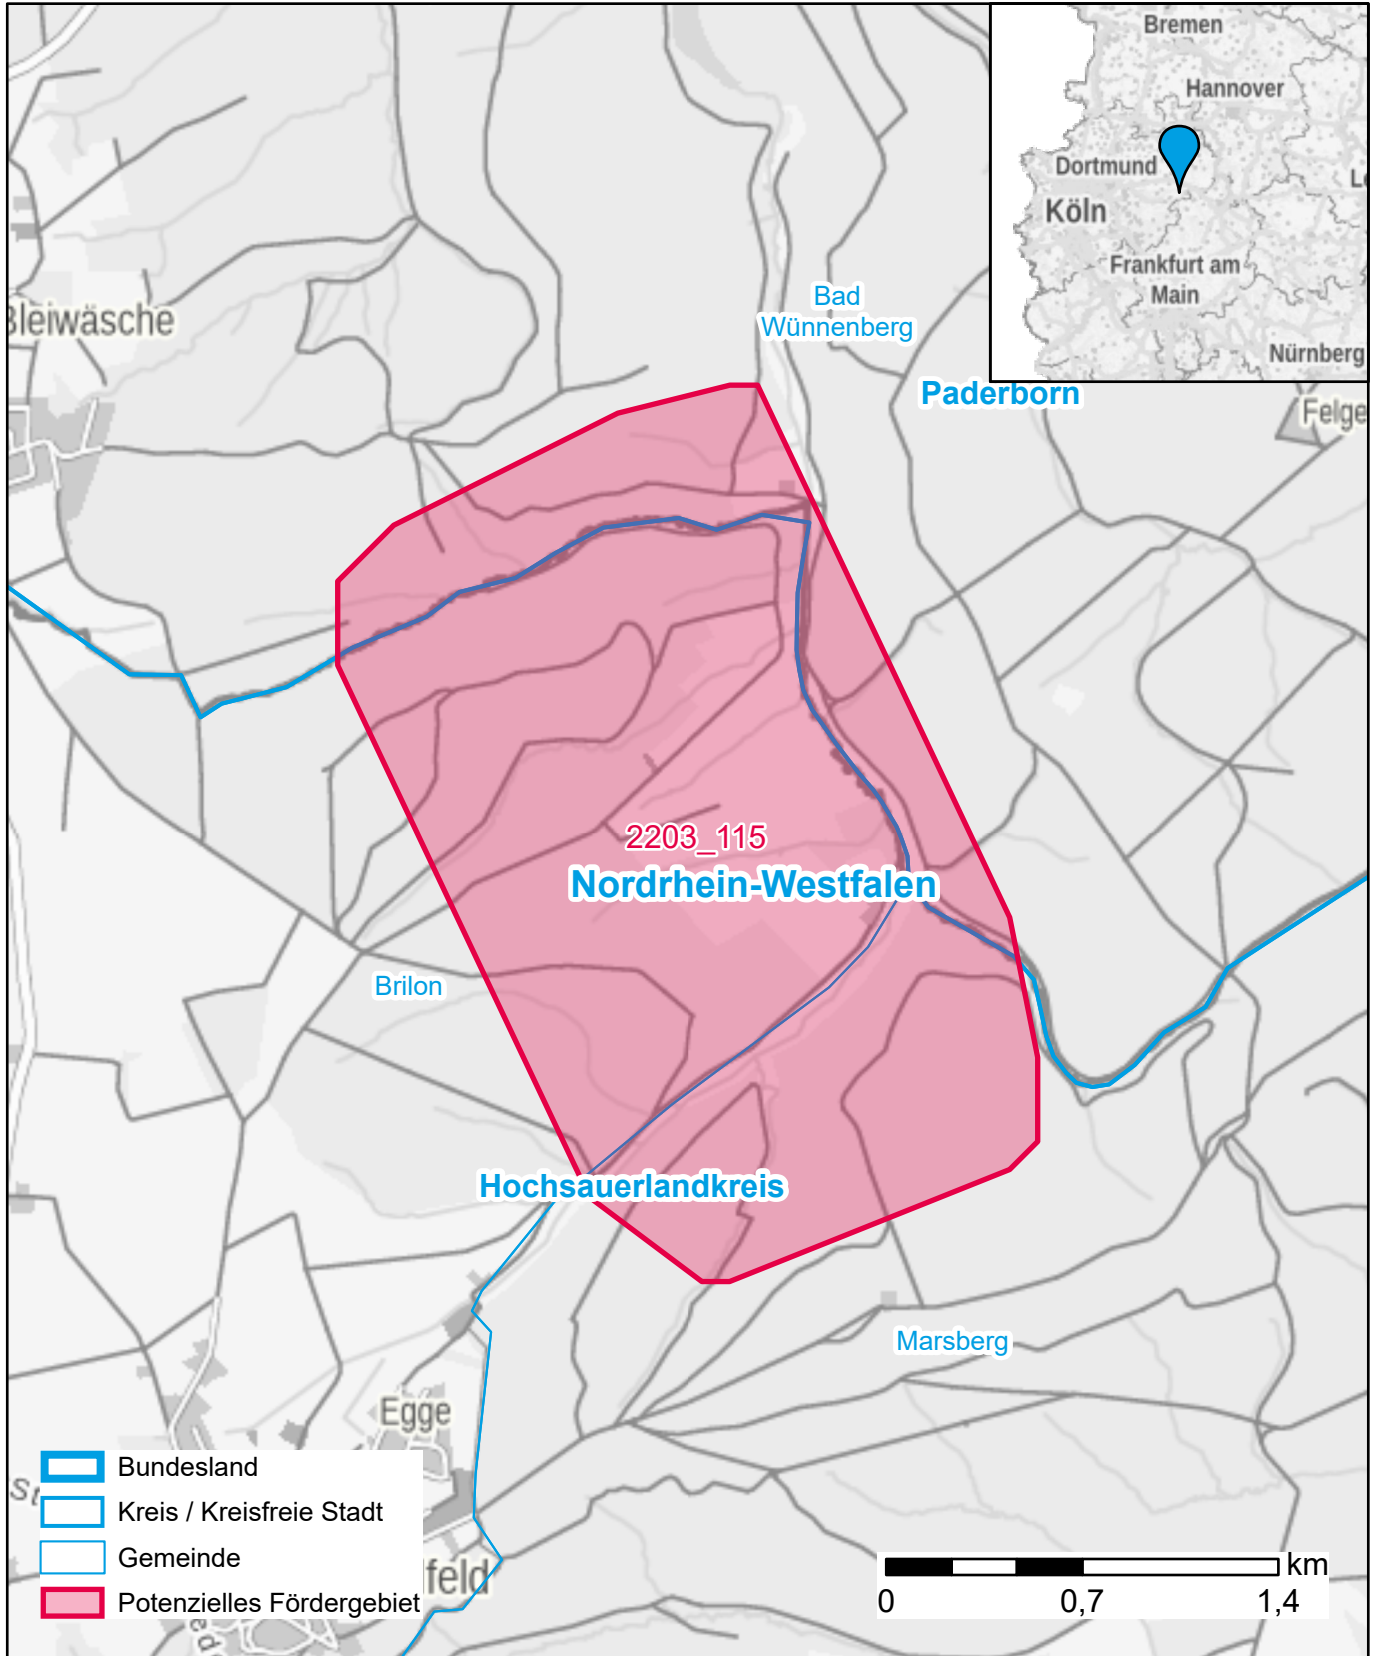

# Markterkundungsverfahren zur Schließung weißer Flecken

Nordrhein-Westfalen, Kreis Paderborn, Kreis Hochsauerlandkreis  
Gebiets-ID: 2203\_115

Darstellung: Planstand Juni 2022  
Datenbasis: MIG Juni 2022  
Hintergrundkarte: © GeoBasis-DE / BKG (2022)